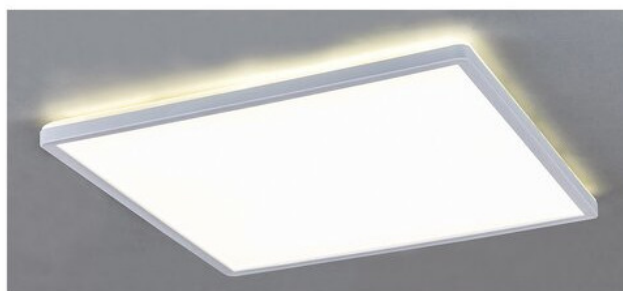

LED panel, mennyezeti, 22W, természetes fehér, 3 lépésben dimmelhető, négyzet, Rábalux, Pavel

Mennyezeti LED lámpatest, 3 lépésben dimmelhető, Backlight effect

- Természetes fehér (4000K) fényel világít
- **A lámpa [fali kapcsolóval](#) 3 lépésben dimmelhető, azaz a fényereje tetszés szerint változtatható.**
- **Backlight effect**, azaz a lámpa felfele is világít, **háttérfényt** adva ezzel.
- **Energiatakarékos**, beépített LED fényforrással
- **Extra vékony kialakítás:** 420 mm x 420 mm és mennyezettől mért távolsága 28,5 mm
- **5 év garanciával!**
- Alkalmazás: pl. **otthoni környezetben, akár szállodákban is**
- Kisebb és kerek változatban is kapható!

Specifikáció

Általános információk	
Gyártó	Rábalux
Gyártó cikkszama (SKU)	3430
Jótállás időtartama (év)	5 év

Várható élettartam (óra)	20000
Villamos adatok	
Névleges feszültség	230 V AC
Működési feszültség tartomány (V)	230
Frekvencia (Hz)	50
Teljesítmény (W vagy W/méter)	22
Világítástechnikai adatok	
Beépített LED típus	SMD
Szín	Természetes fehér
Színhőmérséklet (Kelvin) - megközelítő adat	4000
Fényáram (lumen vagy lm/m)	2200
Fény hasznosítás (lumen/Watt)	100
Méret	
Szélesség (mm)	420
Hosszúság (mm)	420
Egyéb	Mennyezettől való távolsága 28,5 mm.
Fizikai- és környezeti- adatok	
Szín	Fehér
Forma	Négyzet
Konstrukció és anyag	Műanyag
Környezetállóság (IP kategória)	IP20
Alkalmazás, stílus	
Elhelyezés	Beltéri
Felhasználás helye (elsődleges)	Nappali/szoba
Felhasználás helye (másodlagos)	Konyha/étkező
Szerelhetőség	Falon kívüli
Lámpatípus	Mennyezeti
Stílus	Modern
Speciális tulajdonságok	
Dimmelhetőség (fényerő szabályozhatóság)	Igen