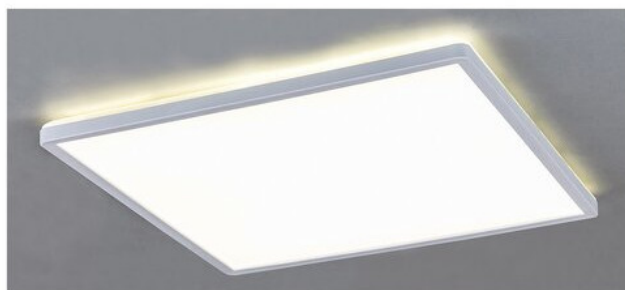

LED lámpatest, mennyezeti, 18W, természetes fehér, négyzet, Rábalux, Pavel

Mennyezeti LED lámpatest backlight effecttel.

- **Backlight effect**, azaz a lámpa felfele is világít, **háttérfényt** adva ezzel.
- **Energiatakarékos**, beépített LED fényforrással.
- 293 mm x 293 mm átmérőjű és mennyezettől mért távolsága 28,5 mm
- **5 év garanciával!**
- Alkalmazás: pl. **otthoni környezetben , de akár szállodákban is.**
- Nagyobb és kerek változatban is kapható!

Specifikáció

| Általános információk | |
|-----------------------|---------|
| Gyártó | Rábalux |

| | |
|---|--------------------------------------|
| Gyártó cikkszám (SKU) | 3429 |
| Jótállás időtartama (év) | 5 év |
| Várható élettartam (óra) | 20000 |
| Villamos adatok | |
| Névleges feszültség | 230 V AC |
| Működési feszültség tartomány (V) | 230 |
| Frekvencia (Hz) | 50 |
| Teljesítmény (W vagy W/méter) | 18 |
| Világítástechnikai adatok | |
| Beépített LED típus | SMD |
| Szín | Természetes fehér |
| Színhőmérséklet (Kelvin) - megközelítő adat | 4000 |
| Fényáram (lumen vagy lm/m) | 1700 |
| Fény hasznosítás (lumen/Watt) | 94 |
| Méret | |
| Szélesség (mm) | 293 |
| Hosszúság (mm) | 293 |
| Egyéb | Mennyezettől való távolsága 28,5 mm. |
| Fizikai- és környezeti- adatok | |
| Szín | Fehér |
| Konstrukció és anyag | Műanyag |
| Környezetállóság (IP kategória) | IP20 |
| Alkalmazás, stílus | |
| Elhelyezés | Beltéri |
| Felhasználás helye (elsődleges) | Nappali/szoba |
| Felhasználás helye (másodlagos) | Konyha/étkező |
| Szerelhetőség | Falon kívüli |
| Lámpatípus | Mennyezeti |
| Stílus | Modern |