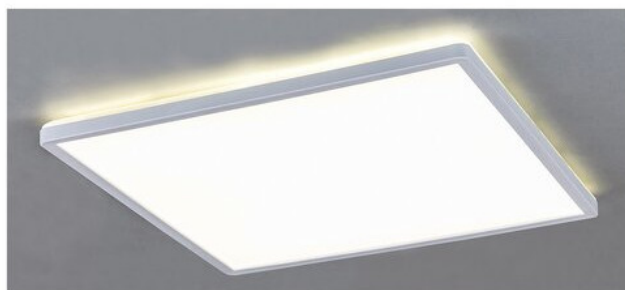

## LED lámpatest, mennyezeti, 18W, természetes fehér, négyzet, Rábalux, Pavel

Mennyezeti LED lámpatest backlight effecttel.

- **Backlight effect**, azaz a lámpa felfele is világít, **háttérfényt** adva ezzel.
- **Energiatakarékos**, beépített LED fényforrással.
- 293 mm x 293 mm átmérőjű és mennyezettől mért távolsága 28,5 mm
- **5 év garanciával!**
- Alkalmazás: pl. **otthoni környezetben , de akár szállodákban is.**
- Nagyobb és kerek változatban is kapható!

### Specifikáció

Általános információk	
Gyártó	Rábalux

Gyártó cikkszám (SKU)	3429
Jótállás időtartama (év)	5 év
Várható élettartam (óra)	20000
<b>Villamos adatok</b>	
Névleges feszültség	230 V AC
Működési feszültség tartomány (V)	230
Frekvencia (Hz)	50
Teljesítmény (W vagy W/méter)	18
<b>Világítástechnikai adatok</b>	
Beépített LED típus	SMD
Szín	Természetes fehér
Színhőmérséklet (Kelvin) - megközelítő adat	4000
Fényáram (lumen vagy lm/m)	1700
Fény hasznosítás (lumen/Watt)	94
<b>Méret</b>	
Szélesség (mm)	293
Hosszúság (mm)	293
Egyéb	Mennyezettől való távolsága 28,5 mm.
<b>Fizikai- és környezeti- adatok</b>	
Szín	Fehér
Konstrukció és anyag	Műanyag
Környezetállóság (IP kategória)	IP20
<b>Alkalmazás, stílus</b>	
Elhelyezés	Beltéri
Felhasználás helye (elsődleges)	Nappali/szoba
Felhasználás helye (másodlagos)	Konyha/étkező
Szerelhetőség	Falon kívüli
Lámpatípus	Mennyezeti
Stílus	Modern