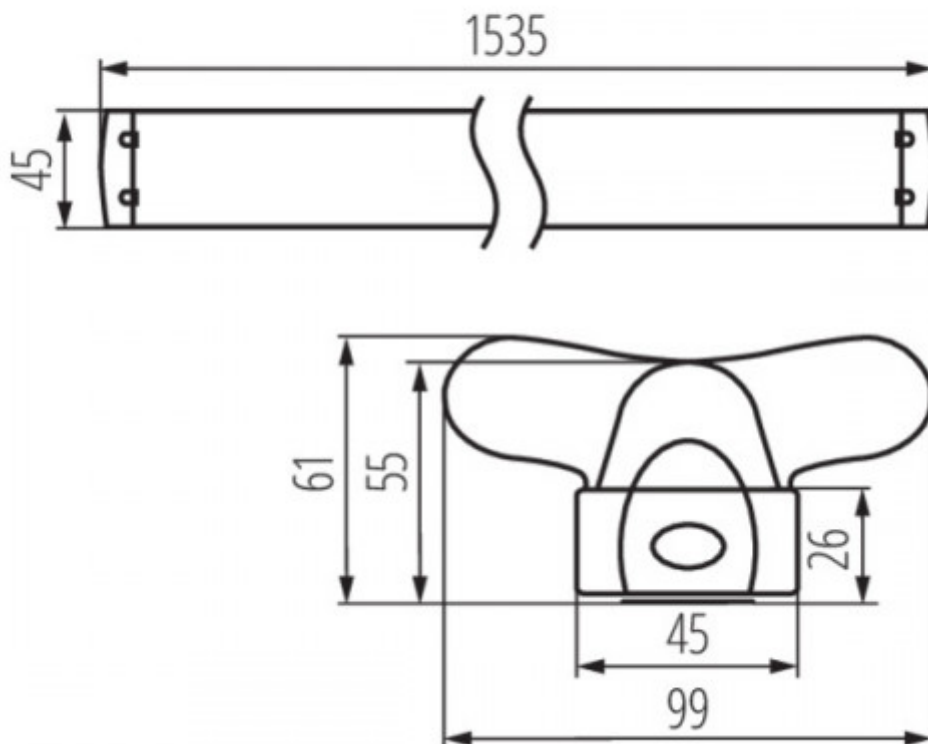

Armatura, 2*150cm, T8 LED fénycsőhöz, Kanlux, ALDO, 26365

A Kanlux ALDO termékcsaládja T8-as LED fénycsővekhez kínál armatúrákat. A kínálatban találunk egysoros, illetve kétsoros kivitt is, 60 cm-es, 120 cm-es, és 150 cm-es fénycsővekhez egyaránt.

Beszereles: A LED fénycsőveknek csak egyik végét (amelyen a gyári címke van) kell megtáplálni simán 230 voltal, a másik végén a foglalat csak tartó szerepet kap.

A lámpatestek falra és mennyezetre szerelhetők, modern megjelenésük diszkréten illik bármilyen enteriőrbe.

- A lámpatesthez egyoldali táplálású T8 LED 220-240 V ~; 50/60 Hz fényforrás való
- az ALDO R fényterelővel rendelkezik

Az armatúra a fényforrást nem tartalmazza!

Specifikáció

Általános információk	
Gyártó	Kanlux
Gyártó cikkszám (SKU)	26365
Foglalat típusa	T8
Fejelés típusa	G13
Jótállás időtartama (év)	2 év
Várható élettartam (óra)	>20000
Villamos adatok	
Névleges feszültség	230 V AC
Működési feszültség tartomány (V)	220-240
Frekvencia (Hz)	50-60
Terhelhetőség (max. W)	58
Csatlakozó típusa	csavaros sorkapocs
Méret	
Szélesség (mm)	99.5
Hosszúság (mm)	1535
Magasság (mm)	61.5
Fizikai- és környezeti- adatok	
Szín	Fehér
Konstrukció és anyag	Alumínium
Működési hőmérséklet tartomány (C°)	5 + 25
Környezetállóság (IP kategória)	IP20
Alkalmazás, stílus	
Elhelyezés	Beltéri
Szerelhetőség	Falon kívüli
Rendelési információk	
Kiszerezés	A fényforrást nem tartalmazza.