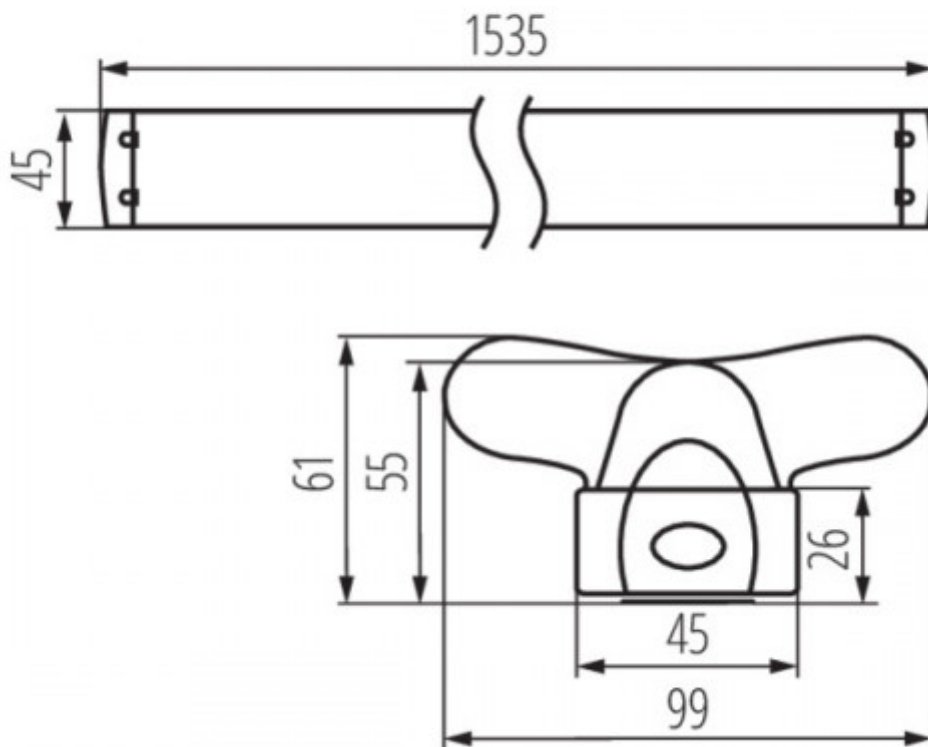

Armatura, 2*150cm, T8 LED fénycsőhöz, Kanlux, ALDO, 26365

A Kanlux ALDO termékcsaládja T8-as LED fénycsővekhez kínál armatúrákat. A kínálatban találunk egysoros, illetve kétsoros kivitt is, 60 cm-es, 120 cm-es, és 150 cm-es fénycsővekhez egyaránt.

Beszelés: A LED fénycsőveknek csak egyik végét (amelyen a gyári címke van) kell megtáplálni simán 230 volttal, a másik végén a foglalat csak tartó szerepet kap.

A lámpatestek falra és mennyezetre szerelhetők, modern megjelenésük diszkréten illik bármilyen enteriőrbe.

- A lámpatesthez egyoldali táplálású T8 LED 220-240 V ~; 50/60 Hz fényforrás való
- az ALDO R fényterelővel rendelkezik

Az armatúra a fényforrást nem tartalmazza!

Specifikáció

Általános információk	
Gyártó	Kanlux
Gyártó cikkszám (SKU)	26365
Foglalat típusa	T8
Fejelés típusa	G13
Jótállás időtartama (év)	2 év
Várható élettartam (óra)	>20000
Villamos adatok	
Névleges feszültség	230 V AC
Működési feszültség tartomány (V)	220-240
Frekvencia (Hz)	50-60
Terhelhetőség (max. W)	58
Csatlakozó típusa	csavaros sorkapocs
Méret	
Szélesség (mm)	99.5
Hosszúság (mm)	1535
Magasság (mm)	61.5
Fizikai- és környezeti- adatok	
Szín	Fehér
Konstrukció és anyag	Alumínium
Működési hőmérséklet tartomány (C°)	5 + 25
Környezetállóság (IP kategória)	IP20
Alkalmazás, stílus	
Elhelyezés	Beltéri
Szerelhetőség	Falon kívüli
Rendelési információk	
Kiszerezés	A fényforrást nem tartalmazza.