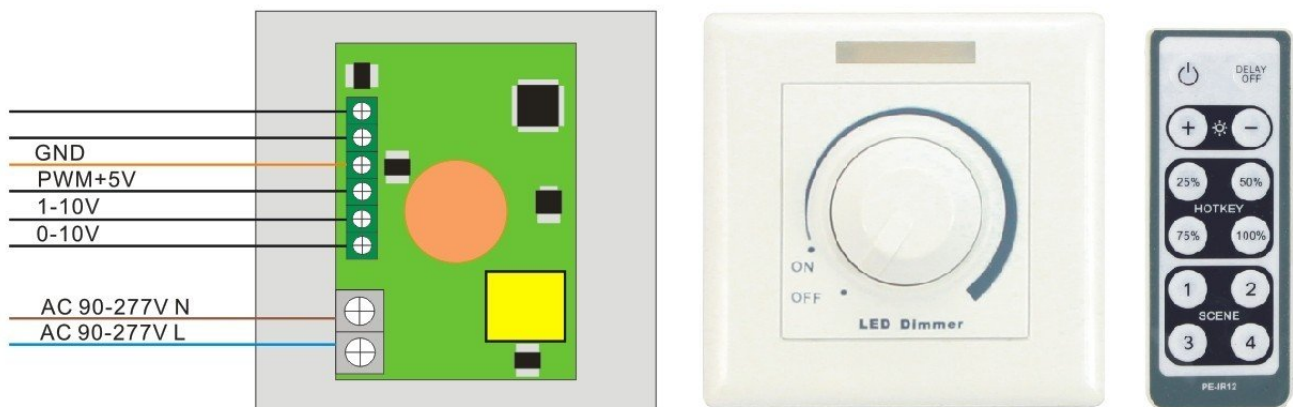

## Dimmer, Fali, (1-10V)

Távvezérelhető fali dimmer.

A szabályzó kapcsoló elfordításával ki/be kapcsolhatjuk a vezérelni kívánt fényforrást.

1-10 V-ig kimenet segítségével pedig fényerőt szabályozhatunk azokon a fényforrásokon, amelyek ehhez a rendszerhez kompatibilisek.

### Specifikáció

Általános információk	
Gyártó	LEDVONAL
Gyártó cikkszama (SKU)	PE388A
Jótállás időtartama (év)	2 év
Villamos adatok	
Névleges feszültség	230 V AC
Működési feszültség tartomány (V)	230
Fizikai- és környezeti- adatok	
Szín	Fehér
Forma	Négyzet
Környezetállóság (IP kategória)	IP20
Alkalmazás, stílus	
Lámpatípus	Fali