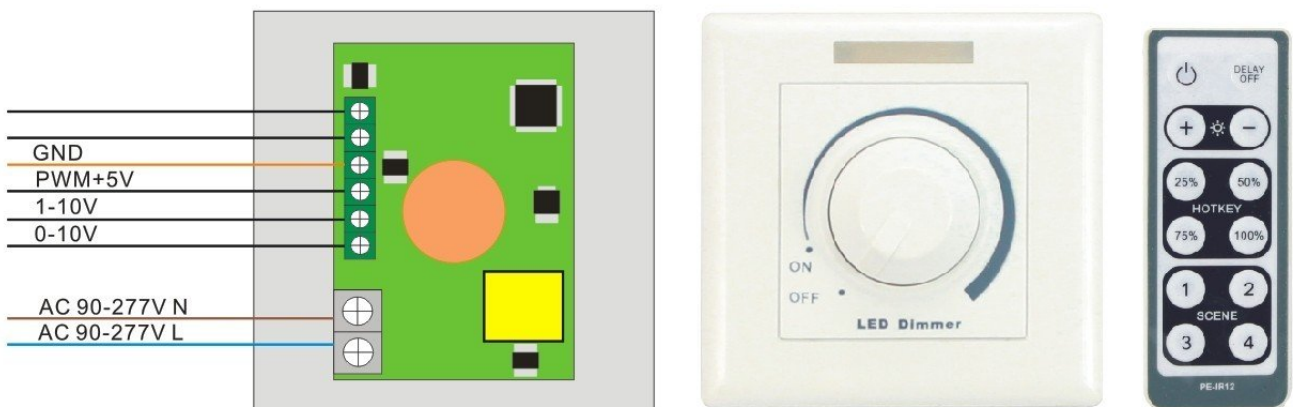

## Dimmer, Fali, (1-10V)

Távvezérelhető fali dimmer.

A szabályzó kapcsoló elfordításával ki/be kapcsolhatjuk a vezérelni kívánt fényforrást.

1-10 V-ig kimenet segítségével pedig fényerőt szabályozhatunk azokon a fényforrásokon, amelyek ehhez a rendszerhez kompatibilisek.

### Specifikáció

<b>Általános információk</b>	
Gyártó	LEDvonal
Gyártó cikkszama (SKU)	PE388A
Jótállás időtartama (év)	2 év
<b>Villamos adatok</b>	
Névleges feszültség	230 V AC
Működési feszültség tartomány (V)	230
<b>Fizikai- és környezeti- adatok</b>	
Szín	Fehér
Forma	Négyzet
Környezetállóság (IP kategória)	IP20
<b>Alkalmazás, stílus</b>	
Lámpatípus	Fali

**Speciális tulajdonságok**

Dimmelhetőség (fényerő szabályozhatóság)

Igen

Termék oldal: [https://www.ledvonal.hu/index.php?route=product/product&product\\_id=6621](https://www.ledvonal.hu/index.php?route=product/product&product_id=6621)