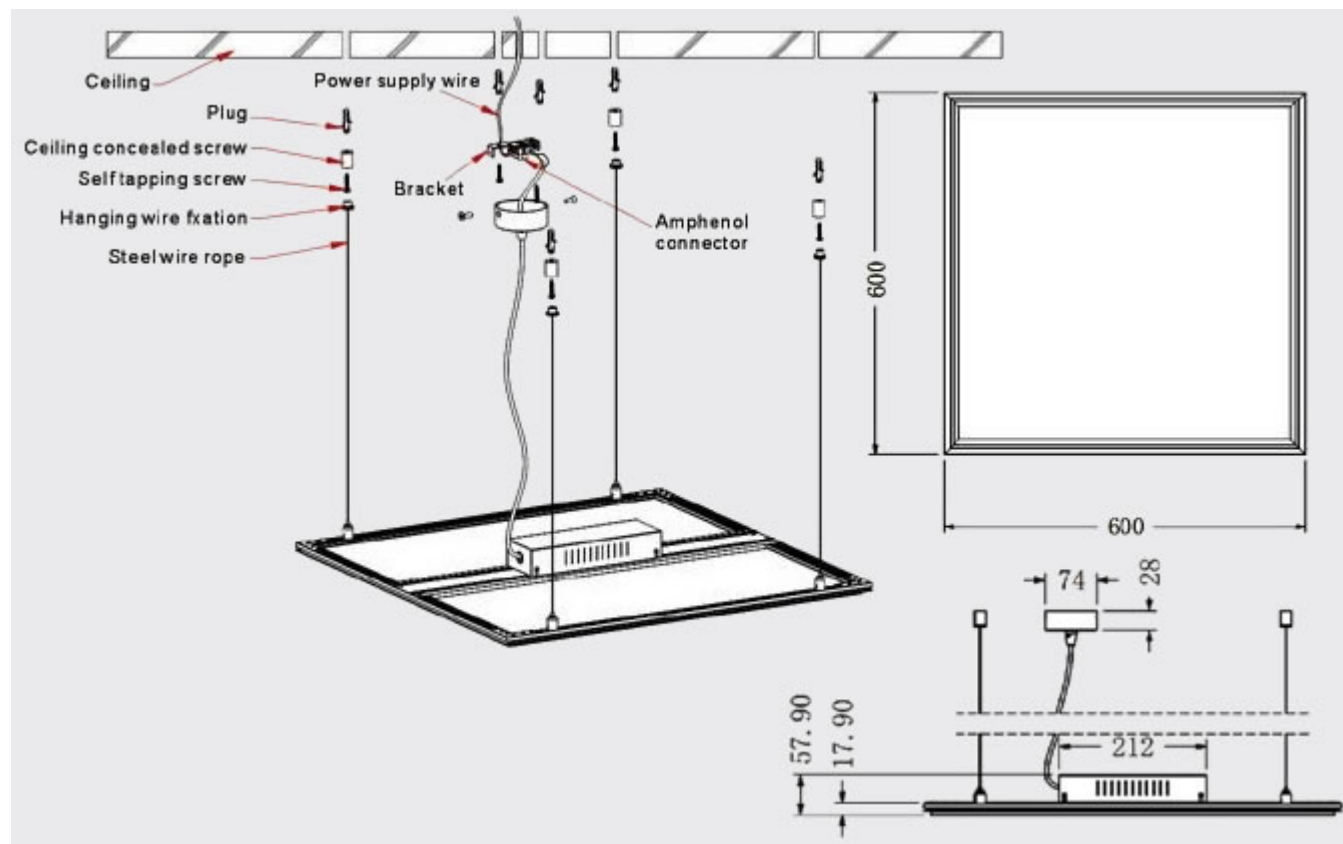

## LED panel, 120 x 30 cm, 48 Watt, természetes fehér, UK

Ultra vékony ~ 1 cm vastag, kiemelkedő energiahatékonyságú LED panel alumínium keretben, akár fővilágítás készítéséhez is. A LED panel külön tápegységről működik, mely tápegység része a csomagnak.

A panelt a szabványos méretű irodai álmennyezeti 120 cm hosszú dupla fénycső armatúra helyett ajánljuk.

Felületen kívüli szerelésre:

1. [Szerelőkeret](#)
2. [Függeszték](#)

Ezt mutatjuk be az alábbi illusztrációval:

### Specifikáció

Általános információk	
Gyártó	LEDVonal

Gyártó cikkszám (SKU)	UK-30X120-48-nw-uk
Jótállás időtartama (év)	2 év
Várható élettartam (óra)	20000
<b>Villamos adatok</b>	
Névleges feszültség	230 V AC
Működési feszültség tartomány (V)	220-240
Frekvencia (Hz)	50-60
Teljesítmény (W vagy W/méter)	48
Telj. megfelelés (hagyományos izzó)	150
<b>Világítástechnikai adatok</b>	
Beépített LED típus	SMD
Szín	Természetes fehér
Színhőmérséklet (Kelvin) - megközelítő adat	4000
Fényáram (lumen vagy lm/m)	3840
Sugárzási szög (°)	120
Fény hasznosítás (lumen/Watt)	80
Színvisszaadás (CRI)	>80
<b>Méret</b>	
Szélesség (mm)	295
Hosszúság (mm)	1195
Magasság (mm)	9
<b>Fizikai- és környezeti- adatok</b>	
Szín	Fehér
Forma	Téglalap
Konstrukció és anyag	Alumínium + PMMA + PC
Működési hőmérséklet tartomány (C°)	-20°C / +45°C
Környezetállóság (IP kategória)	IP20
<b>Speciális tulajdonságok</b>	
Be- ki- kapcsolási ciklusok száma	15000