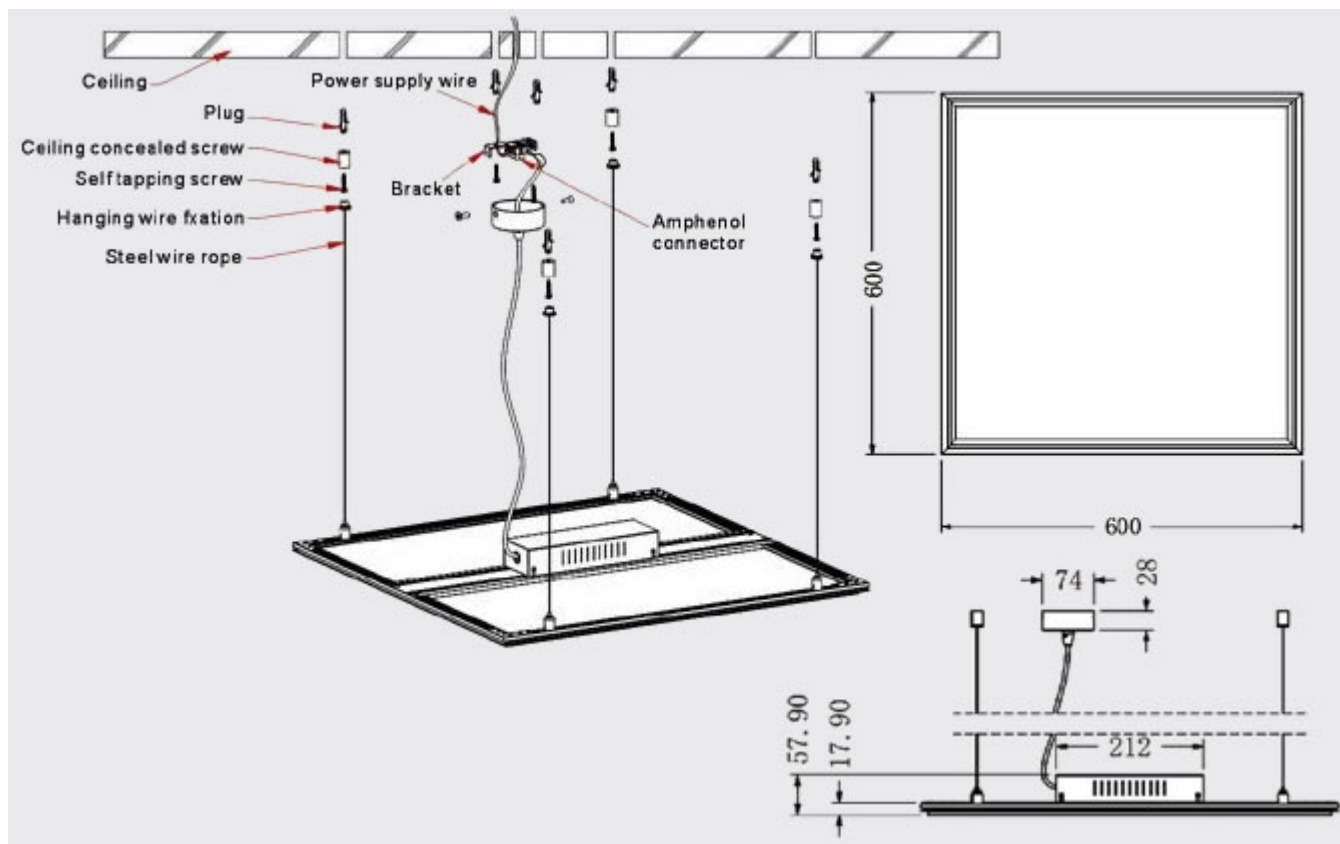

LED panel, 120 x 30 cm, 48 Watt, természetes fehér, UK

Ultra vékony ~ 1 cm vastag, kiemelkedő energiahatékonyságú LED panel alumínium keretben, akár fővilágítás készítéséhez is. A LED panel külön tápegységről működik, mely tápegység része a csomagnak.

A panelt a szabványos méretű irodai álmennyezeti 120 cm hosszú dupla fénycső armatúra helyett ajánljuk.

Felületen kívüli szerelésre:

1. [Szerelőkeret](#)
2. [Függeszték](#)

Ezt mutatjuk be az alábbi illusztrációval:

Specifikáció

Általános információk	
Gyártó	LEDVonal

Gyártó cikkszám (SKU)	UK-30X120-48-nw-uk
Jótállás időtartama (év)	2 év
Várható élettartam (óra)	20000
Villamos adatok	
Névleges feszültség	230 V AC
Működési feszültség tartomány (V)	220-240
Frekvencia (Hz)	50-60
Teljesítmény (W vagy W/méter)	48
Telj. megfelelés (hagyományos izzó)	150
Világítástechnikai adatok	
Beépített LED típus	SMD
Szín	Természetes fehér
Színhőmérséklet (Kelvin) - megközelítő adat	4000
Fényáram (lumen vagy lm/m)	3840
Sugárzási szög (°)	120
Fény hasznosítás (lumen/Watt)	80
Színvisszaadás (CRI)	>80
Méret	
Szélesség (mm)	295
Hosszúság (mm)	1195
Magasság (mm)	9
Fizikai- és környezeti- adatok	
Szín	Fehér
Forma	Téglalap
Konstrukció és anyag	Alumínium + PMMA + PC
Működési hőmérséklet tartomány (C°)	-20°C / +45°C
Környezetállóság (IP kategória)	IP20
Speciális tulajdonságok	
Be- ki- kapcsolási ciklusok száma	15000