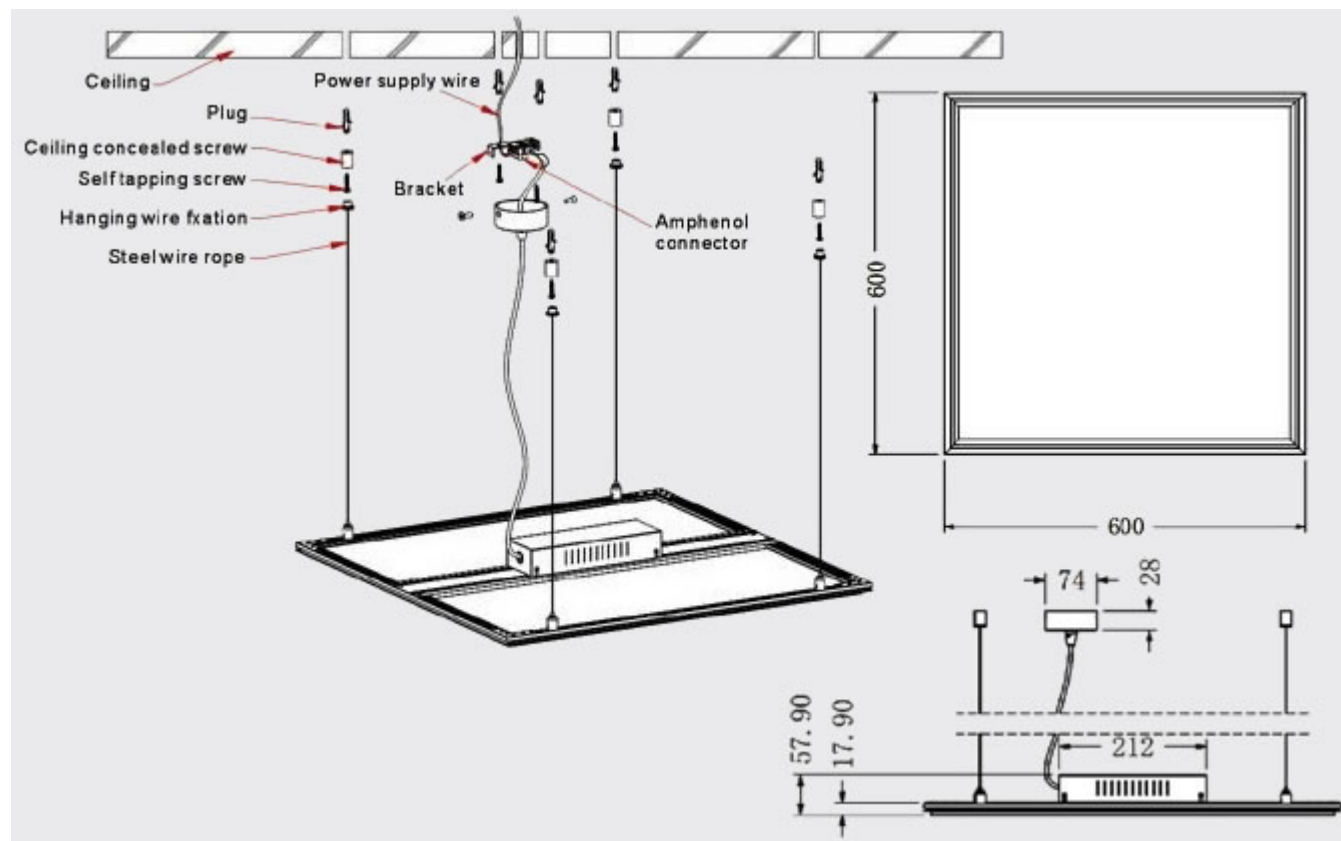

LED panel, 120 x 30 cm, 48 Watt, hideg fehér, UK

Ultra vékony ~ 1 cm vastag, kiemelkedő energiahatékonyságú LED panel alumínium keretben, akár fővilágítás készítéséhez is. A LED panel külön tápegységről működik, mely tápegység része a csomagnak.

A panelt a szabványos méretű irodai álmennyezeti 120 cm hosszú dupla fénycső armatúra helyett ajánljuk.

Felületen kívüli szerelésre:

1. [Szerelőkeret](#)
2. [Függeszték](#)

Ezt mutatjuk be az alábbi illusztrációval:

Specifikáció

| Általános információk | |
|-----------------------|----------|
| Gyártó | LEDVONAL |

| | |
|---|-----------------------|
| Gyártó cikkszám (SKU) | UK-30X120-48-cw-uk |
| Jótállás időtartama (év) | 2 év |
| Várható élettartam (óra) | 20000 |
| Villamos adatok | |
| Névleges feszültség | 230 V AC |
| Működési feszültség tartomány (V) | 220-240 |
| Frekvencia (Hz) | 50-60 |
| Teljesítmény (W vagy W/méter) | 48 |
| Telj. megfelelés (hagyományos izzó) | 150 |
| Világítástechnikai adatok | |
| Beépített LED típus | SMD |
| Szín | Hideg fehér |
| Színhőmérséklet (Kelvin) - megközelítő adat | 6500 |
| Fényáram (lumen vagy lm/m) | 3840 |
| Sugárzási szög (°) | 120 |
| Fény hasznosítás (lumen/Watt) | 80 |
| Színvisszaadás (CRI) | >80 |
| Méret | |
| Szélesség (mm) | 295 |
| Hosszúság (mm) | 1195 |
| Magasság (mm) | 9 |
| Fizikai- és környezeti- adatok | |
| Szín | Fehér |
| Forma | Téglalap |
| Konstrukció és anyag | Alumínium + PMMA + PC |
| Működési hőmérséklet tartomány (C°) | -20°C / +45°C |
| Környezetállóság (IP kategória) | IP20 |
| Speciális tulajdonságok | |
| Be- ki- kapcsolási ciklusok száma | 15000 |