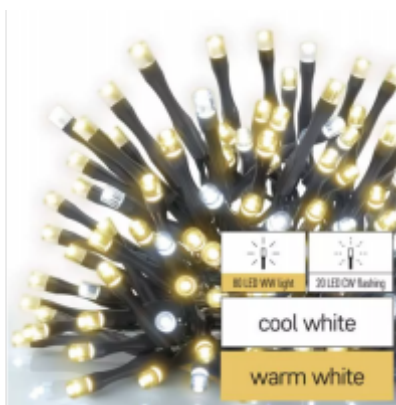

Led fényfüzér, sorolható, beltéri/ kültéri, 100 led, 10 m, villogó, időzíthető, IP44 , standard

A kültéri fényfüzerek a karácsonyi ünnepek kedvelt dekorációs eleme, amelyeket használhatunk beltéren, de a teraszon, a kertben is.

- **LED fényfüzérhez az adapter + kábel külön vásárolható!**
- **Sorolható**, azaz nagyobb szakaszokat is lehet csinálni
- **IP44, tehát kültéren is alkalmazható**
- **A fényfüzér világítását 100 meleg és hideg fehér LED biztosítja**
- LED-ek közötti távolság: 10 cm; led-ek mérete: 5mm
- Kábel színe fekete
- **Javasoljuk a hozzáillő fekete színű elosztó kábelt [10 méter](#) és [0.5 méter](#) változatban és a [fekete színű](#) adaptert.**

Specifikáció

Általános információk	
Gyártó	EMOS
Gyártó cikkszama (SKU)	D1AN02
Jótállás időtartama (év)	2 év
Várható élettartam (óra)	10000
Villamos adatok	
Névleges feszültség	30-42 V DC
Világítástechnikai adatok	
Szín	Speciális fény
Méret	
Hosszúság (mm)	10000
Fizikai- és környezeti- adatok	
Forma	Füzér
Környezetállóság (IP kategória)	IP44
Alkalmazás, stílus	
Elhelyezés	Beltéri/kültéri
Felhasználás helye (elsődleges)	Kert/terasz
Felhasználás helye (másodlagos)	Nappali/szoba