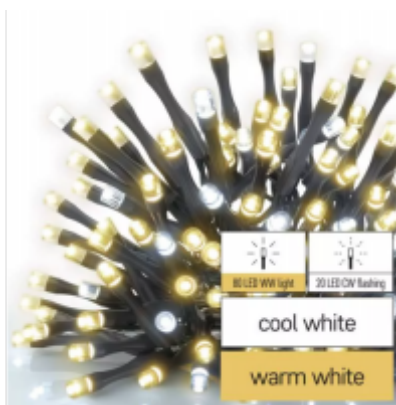

## Led fényfüzér, sorolható, beltéri/ kültéri, 100 led, 10 m, villogó, időzíthető, IP44 , standard

A kültéri fényfüzerek a karácsonyi ünnepek kedvelt dekorációs eleme, amelyeket használhatunk beltéren, de a teraszon, a kertben is.

- **LED fényfüzérhez az adapter + kábel külön vásárolható!**
- **Sorolható**, azaz nagyobb szakaszokat is lehet csinálni
- **IP44, tehát kültéren is alkalmazható**
- **A fényfüzér világítását 100 meleg és hideg fehér LED biztosítja**
- LED-ek közötti távolság: 10 cm; led-ek mérete: 5mm
- Kábel színe fekete
- **Javasoljuk a hozzáillő fekete színű elosztó kábelt [10 méter](#) és [0.5 méter](#) változatban és a [fekete színű](#) adaptert.**

### Specifikáció

Általános információk	
Gyártó	EMOS
Gyártó cikkszama (SKU)	D1AN02
Jótállás időtartama (év)	2 év
Várható élettartam (óra)	10000
Villamos adatok	
Névleges feszültség	30-42 V DC
Világítástechnikai adatok	
Szín	Speciális fény
Méret	
Hosszúság (mm)	10000
Fizikai- és környezeti- adatok	
Forma	Füzér
Környezetállóság (IP kategória)	IP44
Alkalmazás, stílus	
Elhelyezés	Beltéri/kültéri
Felhasználás helye (elsődleges)	Kert/terasz
Felhasználás helye (másodlagos)	Nappali/szoba