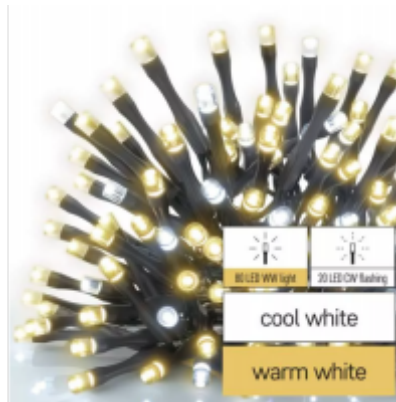

## Led fényfüzér, sorolható, beltéri/ kültéri, 100 led, 10 m, meleg/hideg fehér, időzíthető, IP44, standard

A kültéri fényfüzerek a karácsonyi ünnepek kedvelt dekorációs eleme, amelyeket használhatunk beltéren, de a teraszon, a kertben is.

- **LED fényfüzérhez az adapter + kábel külön vásárolható!**
- **Sorolható**, azaz nagyobb szakaszokat is lehet csinálni. **Akár 800 LED hosszúságig bővíthető.**
- **IP44, tehát kültéren is alkalmazható**
- **A fényfüzér világítását 100 meleg és hideg fehér LED biztosítja**
- LED-ek közötti távolság: 10 cm; led-ek mérete: 5mm
- Kábel színe fekete
- Kizárólag 30 V-os DC transzformátorral és EMOS rendszerű fényfüzerekkel használhatók.
- **Javasoljuk a hozzáillő fekete színű elosztó kábelt [10 méter](#) és [0.5 méret](#) változatban és a [fekete színű](#) adaptert.**