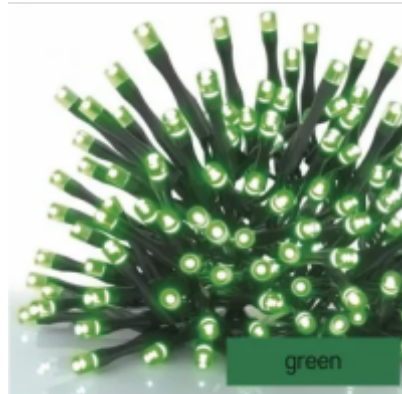

Led fényfüzér, sorolható, beltéri/ kültéri, 100 led, 10 m, zöld fény, időzíthető, IP44, standard

A kültéri fényfüzerek a karácsonyi ünnepek kedvelt dekorációs eleme, amelyeket használhatunk beltéren, de a teraszon, a kertben is.

- **LED fényfüzérhez az adapter + kábel külön vásárolható!**
- **Sorolható**, azaz nagyobb szakaszokat is lehet csinálni **Akár 800 LED hosszúságig bővíthető.**
- **IP44, tehát kültéren is alkalmazható**
- A fényfüzér világítását 100 zöld LED biztosítja
- LED-ek közötti távolság: 10 cm; led-ek mérete: 5mm
- Kábel színe fekete
- Kizárólag 30 V-os DC transzformátorral és EMOS rendszerű fényfüzerekkel használhatók.
- **Javasoljuk a hozzáillő fekete színű elosztó kábelt [10 méter](#) és [0.5 méret](#) változatban és a [fekete színű](#) adaptert.**

Specifikáció

Általános információk	
Gyártó	EMOS
Gyártó cikkszama (SKU)	D1AG01
Jótállás időtartama (év)	2 év
Várható élettartam (óra)	10000
Villamos adatok	
Névleges feszültség	30-42 V DC
Világítástechnikai adatok	
Szín	Zöld
Méret	
Hosszúság (mm)	10000
Fizikai- és környezeti- adatok	
Forma	Füzér
Környezetállóság (IP kategória)	IP44
Alkalmazás, stílus	
Elhelyezés	Beltéri/kültéri
Felhasználás helye (elsődleges)	Kert/terasz
Felhasználás helye (másodlagos)	Nappali/szoba