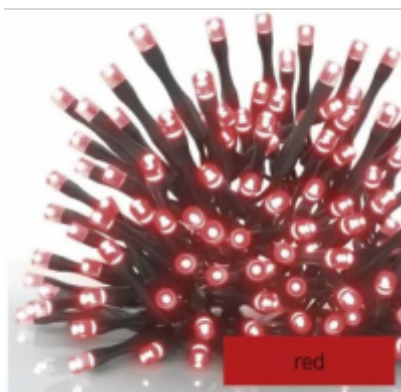

Led fényfüzér, sorolható, beltéri/ kültéri, 100 led, 10 m, piros fény, időzíthető, IP44, standard

A kültéri fényfüzerek a karácsonyi ünnepek kedvelt dekorációs eleme, amelyeket használhatunk beltéren, de a teraszon, a kertben is.

- **LED fényfüzérhez az adapter + kábel külön vásárolható!**
- **Sorolható**, azaz nagyobb szakaszokat is lehet csinálni **Akár 800 LED hosszúságig bővíthető.**
- **IP44, tehát kültéren is alkalmazható**
- A fényfüzér világítását 100 piros LED biztosítja
- LED-ek közötti távolság: 10 cm; led-ek mérete: 5mm
- Kábel színe fekete
- Kizárólag 30 V-os DC transzformátorral és EMOS rendszerű fényfüzerekkel használhatók.
- **Javasoljuk a hozzáillő fekete színű elosztó kábelt [10 méter](#) és [0.5 méret](#) változatban és a [fekete színű](#) adaptert.**

Specifikáció

Általános információk	
Gyártó	EMOS
Gyártó cikkszama (SKU)	D1AR01
Jótállás időtartama (év)	2 év
Várható élettartam (óra)	10000
Villamos adatok	
Névleges feszültség	30-42 V DC
Világítástechnikai adatok	
Szín	Speciális fény
Méret	
Hosszúság (mm)	10000
Fizikai- és környezeti- adatok	
Forma	Füzér
Környezetállóság (IP kategória)	IP44
Alkalmazás, stílus	
Elhelyezés	Beltéri/kültéri
Felhasználás helye (elsődleges)	Kert/terasz
Felhasználás helye (másodlagos)	Nappali/szoba