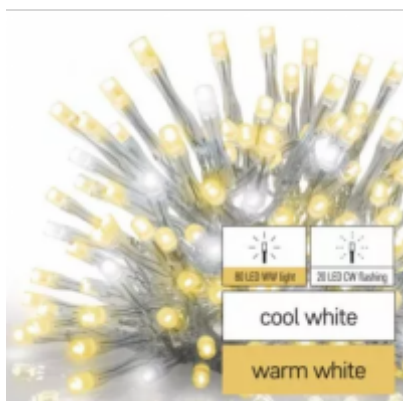

Led fényfüzér, sorolható, beltéri/ kültéri, 100 led, 2.5 m, jégcsap, villogó, időzíthető, IP44, standard

A kültéri fényfüzerek a karácsonyi ünnepek kedvelt dekorációs eleme, amelyeket használhatunk beltéren, de a teraszon, a kertben is.

- **LED fényfüzérhez az adapter + kábel külön vásárolható!**
- **Sorolható**, azaz nagyobb szakaszokat is lehet csinálni
- **IP44, tehát kültéren is alkalmazható**
- **A fényfüzér világítását 100 meleg és hideg fehér LED biztosítja**
- LED-ek közötti távolság: 10 cm; led-ek mérete: 5mm
- Kábel színe átlátszó
- **Javasoljuk a hozzáillő [áttetsző színű elosztó kábelt](#) és a [fehér színű adaptert](#).**

Specifikáció

Általános információk	
Gyártó	EMOS
Gyártó cikkszama (SKU)	D1CN01
Jótállás időtartama (év)	2 év
Várható élettartam (óra)	10000
Villamos adatok	
Névleges feszültség	30-42 V DC
Világítástechnikai adatok	
LED-ek száma (db vagy db/méter)	100
Szín	Speciális fény
Fizikai- és környezeti- adatok	
Forma	Füzér
Környezetállóság (IP kategória)	IP44
Alkalmazás, stílus	
Elhelyezés	Beltéri/kültéri
Felhasználás helye (elsődleges)	Kert/terasz
Felhasználás helye (másodlagos)	Nappali/szoba