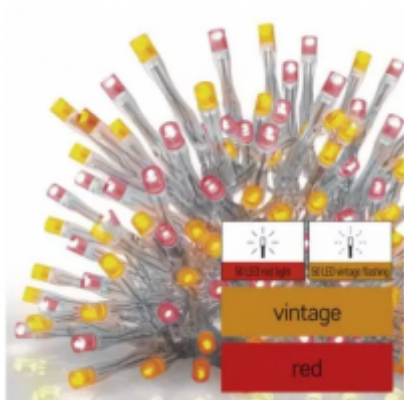

Led fényfüzér, sorolható, beltéri/ kültéri, 100 led, 2.5 m, jégcsap, pulzáló, időzíthető, IP44, standard

A kültéri fényfüzerek a karácsonyi ünnepek kedvelt dekorációs eleme, amelyeket használhatunk beltéren, de a teraszon, a kertben is.

- **LED fényfüzérhez az adapter + kábel külön vásárolható!**
- **Sorolható**, azaz nagyobb szakaszokat is lehet csinálni
- **IP44, tehát kültéren is alkalmazható**
- **A fényfüzér világítását 100 db piros és vintage LED biztosítja**
- LED-ek közötti távolság: 10 cm; led-ek mérete: 5mm
- Kábel színe átlátszó
- **Javasoljuk a hozzáillő [áttetsző színű elosztó kábelt](#) és a [fehér színű adaptert](#).**

Specifikáció

Általános információk	
Gyártó	EMOS
Gyártó cikkszama (SKU)	D1CD01
Jótállás időtartama (év)	2 év
Várható élettartam (óra)	10000
Villamos adatok	
Névleges feszültség	30-42 V DC
Világítástechnikai adatok	
LED-ek száma (db vagy db/méter)	100
Szín	Speciális fény
Fizikai- és környezeti- adatok	
Forma	Füzér
Környezetállóság (IP kategória)	IP44
Alkalmazás, stílus	
Elhelyezés	Beltéri/kültéri
Felhasználás helye (elsődleges)	Kert/terasz
Felhasználás helye (másodlagos)	Nappali/szoba