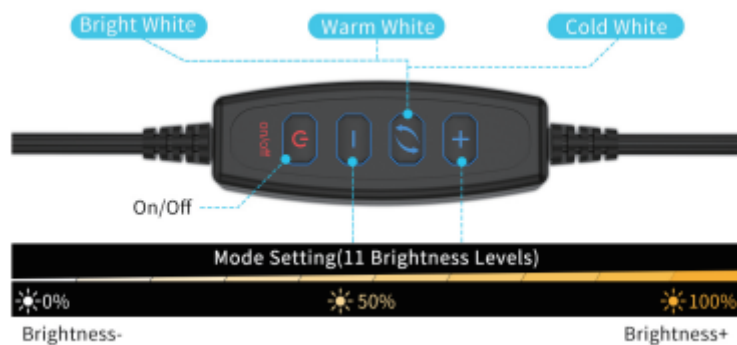

Szelfi gyűrűs LED lámpa, asztali, 10W, USB, állvánnyal, távirányítóval, állítható színhőmérséklet (CCT), dimmelhető, Optonica

Kör alakú LED szelfi lámpa asztali állvánnyal.

- Tökéletes szelfi kép vagy videó készítéséhez rossz fényviszonyok között is
- **USB véggel** könnyen csatlakoztató telefonhoz, powerbankhoz, számítógéphez stb.
- **A kapcsolóval**
 - ki és bekapcsolható
 - állítható a LED lámpa színhőmérséklete (CCT) természetes fehér - meleg fehér - hideg fehér között
 - 11 mód fokozat közül állítható a fény erőssége.
- A szelfi LED lámpa feje, magassága , és telefontartója állítható

Specifikáció

Általános információk	
Gyártó	Optonica
Gyártó cikkszám (SKU)	9515
Jótállás időtartama (év)	2 év
Villamos adatok	
Max. névleges feszültség (V)	5
Teljesítmény (W vagy W/méter)	10
Világítástechnikai adatok	
Szín	CCT
Fényáram (lumen vagy lm/m)	800
Sugárzási szög (°)	120
Fény hasznosítás (lumen/Watt)	80
Fizikai- és környezeti- adatok	
Szín	Fekete
Forma	gyűrűs
Alkalmazás, stílus	
Elhelyezés	Beltéri

Lámpatípus	Asztali
Speciális tulajdonságok	
Dimmelhetőség (fényerő szabályozhatóság)	Igen
Szín állíthatóság fehér színre (CCT)	Igen

Termék oldal: https://www.ledvonal.hu/index.php?route=product/product&product_id=66863