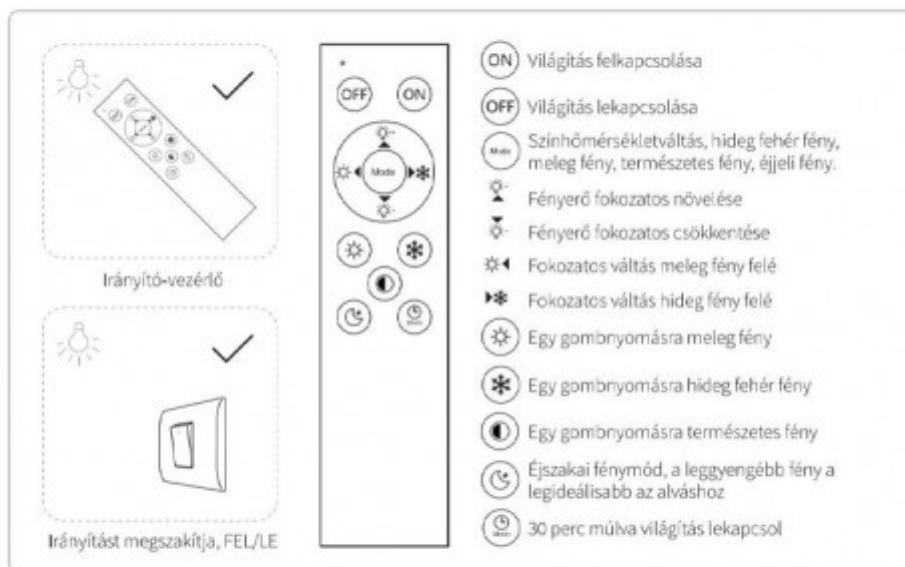

Specifikáció

Általános információk	
Gyártó	Modee
Gyártó cikkszám (SKU)	ML-CLA3CCT96WH101
Jótállás időtartama (év)	2 év
Várható élettartam (óra)	35000
Villamos adatok	
Névleges feszültség	230 V AC
Működési feszültség tartomány (V)	220 - 240
Frekvencia (Hz)	50 - 60
Teljesítmény (W vagy W/méter)	96
Teljesítmény tényező	>0.5
Világítástechnikai adatok	
Beépített LED típus	SMD LED
Szín	CCT
Fényáram (lumen vagy lm/m)	9120
Sugárzási szög (°)	120
Fény hasznosítás (lumen/Watt)	95
Színvisszaadás (CRI)	>80
Méret