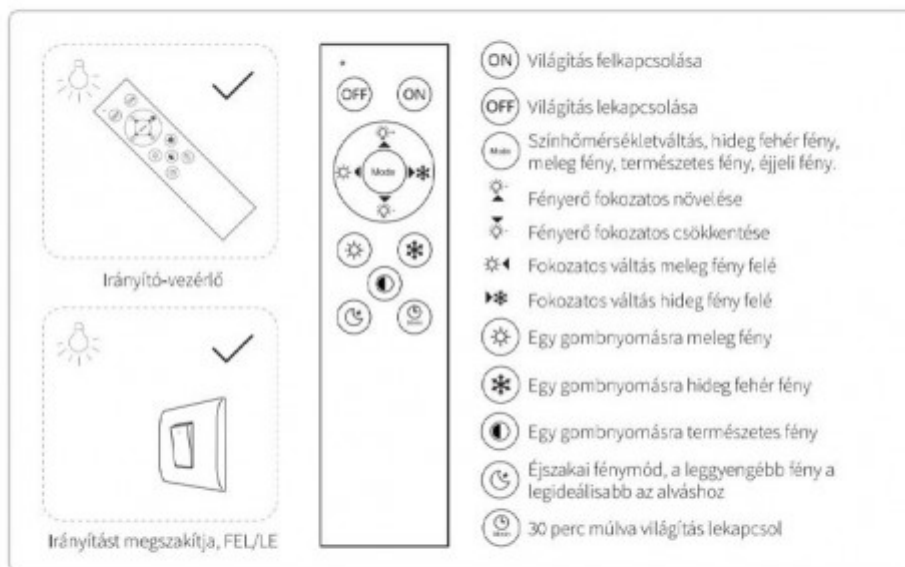

## Led lámpatest, mennyezeti, kerek, 2 x 48W, CCT, dimmelhető, matt fekete keret, távirányítóval , Modee

### Modee távvezérlésű mennyezeti LED lámpa

**A kör alakú, tejuveges lámpaburát egy matt fekete keret díszíti**, mely igazán vidámmá és egyedivé varázsolja a lámpa megjelenését. Könnyedén feldobhatod vele otthonod bármely pontját!

Átmérő (mm)	510
Mélység (mm)	75
<b>Fizikai- és környezeti- adatok</b>	
Szín	tejüveg búra és matt fekete színű keret
Forma	kerek
Konstrukció és anyag	alumínium-plasztik
Környezetállóság (IP kategória)	IP20
<b>Alkalmazás, stílus</b>	
Elhelyezés	Beltéri
Felhasználás helye (elsődleges)	Nappali/szoba
Felhasználás helye (másodlagos)	Hálószoba
Lámpatípus	Mennyezeti
Stílus	Modern
<b>Speciális tulajdonságok</b>	
Dimmelhetőség (fényerő szabályozhatóság)	Igen
Szín állíthatóság fehér színre (CCT)	Igen