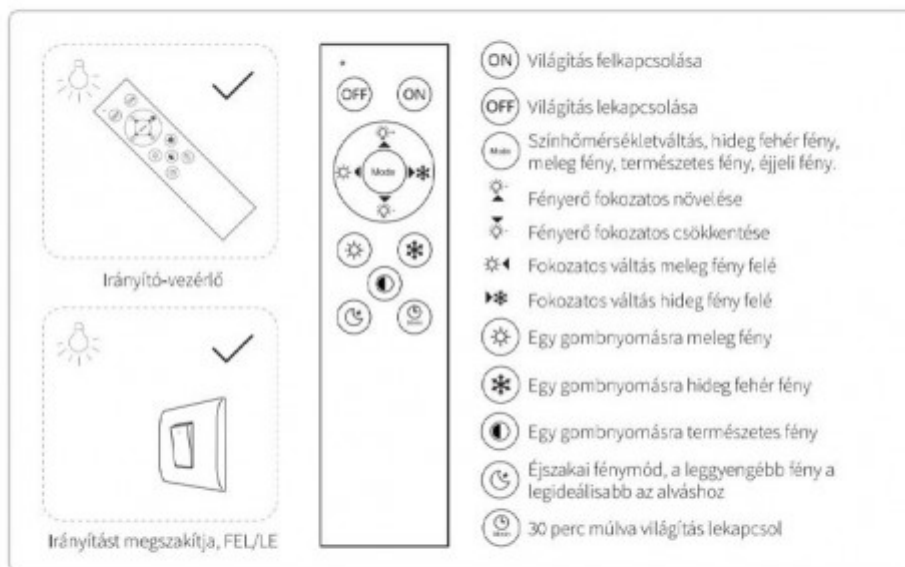

Specifikáció

Általános információk	
Gyártó	Modee
Gyártó cikkszama (SKU)	ML-CLA3CCT96WH103
Jótállás időtartama (év)	2 év
Várható élettartam (óra)	35000
Villamos adatok	
Névleges feszültség	230 V AC
Működési feszültség tartomány (V)	220 - 240
Frekvencia (Hz)	50 - 60
Teljesítmény (W vagy W/méter)	96
Teljesítmény tényező	>0.5
Világítástechnikai adatok	
Beépített LED típus	SMD LED
Szín	CCT
Fényáram (lumen vagy lm/m)	9120
Sugárzási szög (°)	120
Fény hasznosítás (lumen/Watt)	95
Színvisszaadás (CRI)	>80
Méret