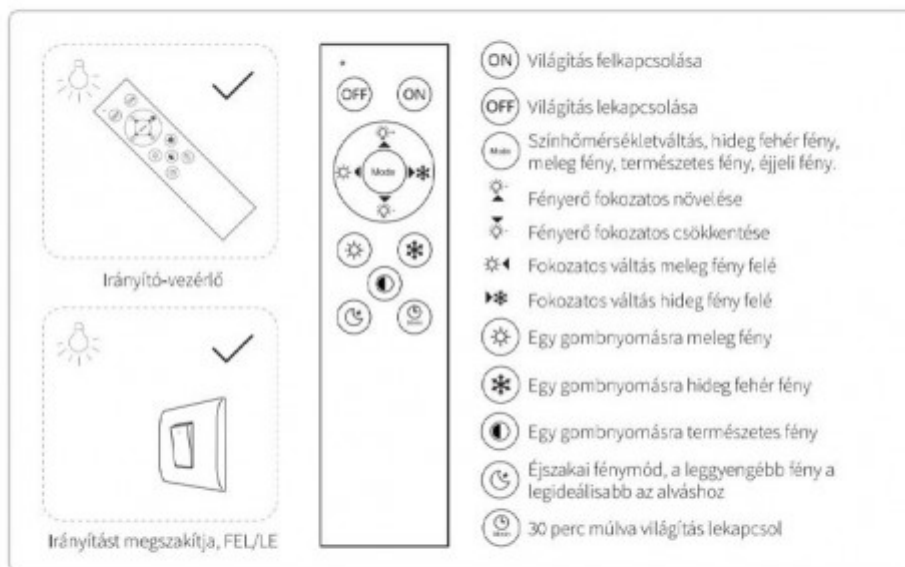

Specifikáció

Általános információk	
Gyártó	Modee
Gyártó cikkszám (SKU)	ML-CLA3CCT96WH102
Jótállás időtartama (év)	2 év
Várható élettartam (óra)	35000
Villamos adatok	
Névleges feszültség	230 V AC
Működési feszültség tartomány (V)	220 - 240
Frekvencia (Hz)	50 - 60
Teljesítmény (W vagy W/méter)	96
Teljesítmény tényező	>0.5
Világítástechnikai adatok	
Beépített LED típus	SMD LED
Szín	CCT
Fényáram (lumen vagy lm/m)	9120
Sugárzási szög (°)	120
Fény hasznosítás (lumen/Watt)	95
Színvisszaadás (CRI)	>80
Méret