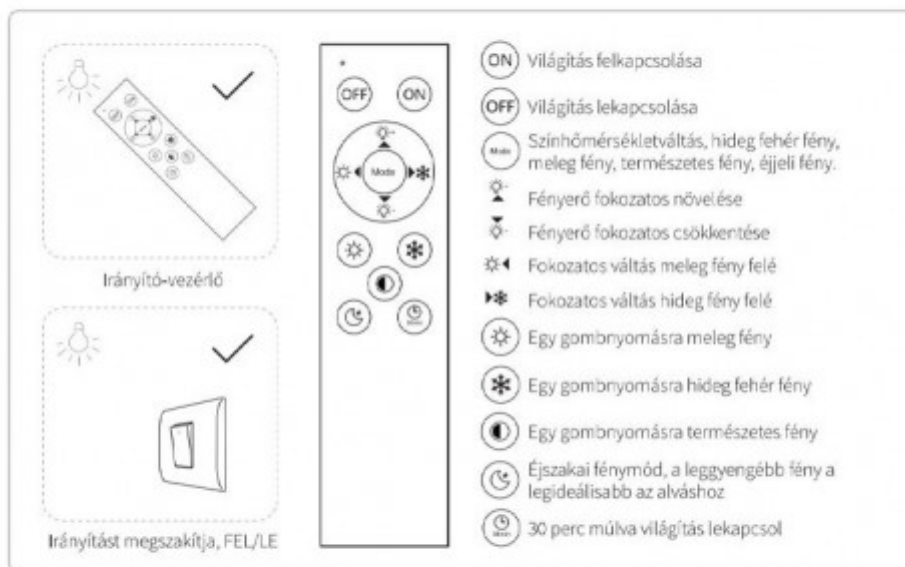

Specifikáció

Általános információk	
Gyártó	Modee
Gyártó cikkszám (SKU)	ML-CLA3CCT96WG103-BR
Jótállás időtartama (év)	2 év
Várható élettartam (óra)	35000
Villamos adatok	
Névleges feszültség	230 V AC
Működési feszültség tartomány (V)	220 - 240
Frekvencia (Hz)	50 - 60
Teljesítmény (W vagy W/méter)	96
Teljesítmény tényező	>0.5
Világítástechnikai adatok	
Beépített LED típus	SMD LED
Szín	CCT
Fényáram (lumen vagy lm/m)	9120
Sugárzási szög (°)	120
Fény hasznosítás (lumen/Watt)	95
Színvisszaadás (CRI)	>80
Méret