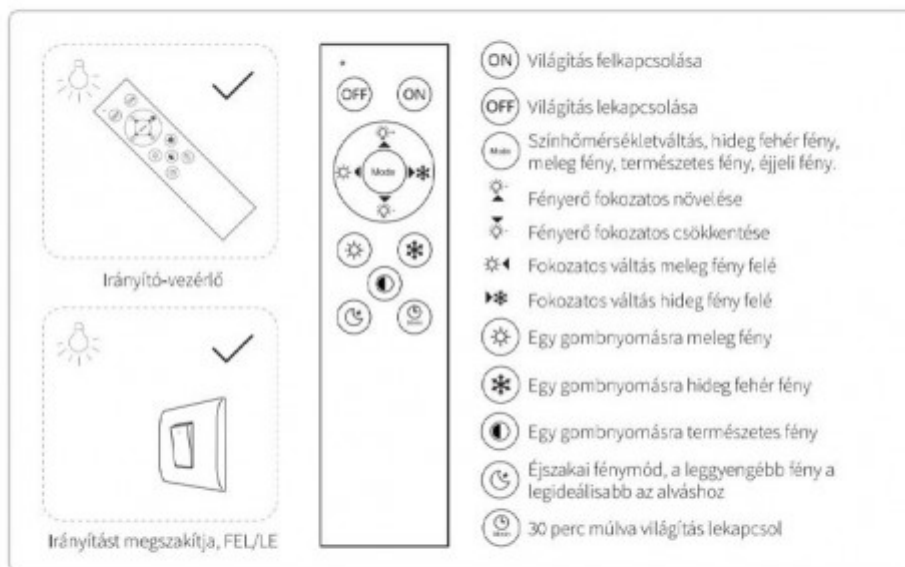

Specifikáció

Általános információk	
Gyártó	Modee
Gyártó cikkszám (SKU)	ML-CLA3CCT96WG102-WH
Jótállás időtartama (év)	2 év
Várható élettartam (óra)	35000
Villamos adatok	
Névleges feszültség	230 V AC
Működési feszültség tartomány (V)	220 - 240
Frekvencia (Hz)	50 - 60
Teljesítmény (W vagy W/méter)	96
Teljesítmény tényező	>0.5
Világítástechnikai adatok	
Beépített LED típus	SMD LED
Szín	CCT
Fényáram (lumen vagy lm/m)	9120
Sugárzási szög (°)	120
Fény hasznosítás (lumen/Watt)	95
Színvisszaadás (CRI)	>80
Méret