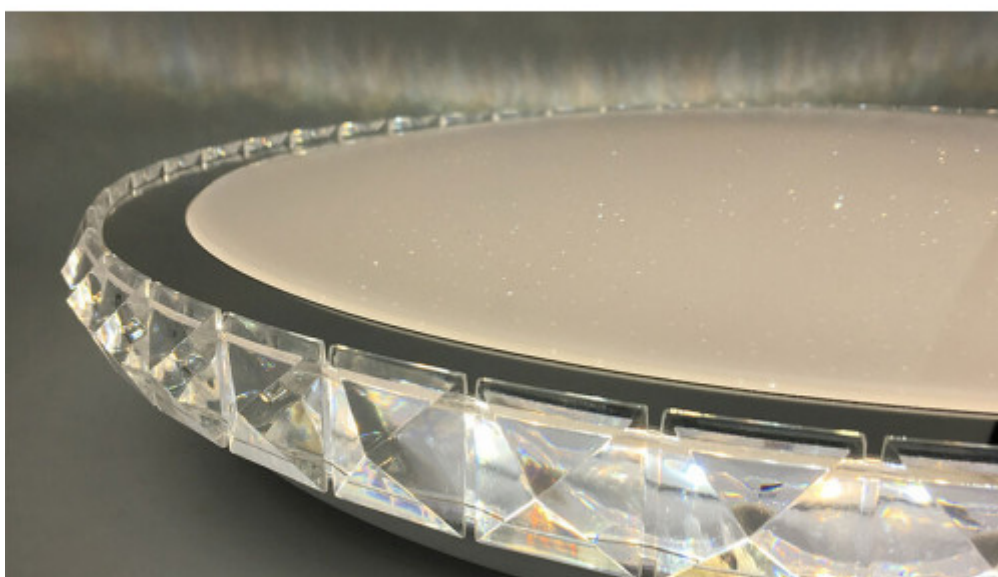

Irányító-vezérlő

Irányítást megszakítja, FEL/LE

- Világítás felkapcsolása
- Világítás lekapcsolása
- Színhőmérsékletváltás, hideg fehér fény, meleg fény, természetes fény, éjjeli fény.
- Fényerő fokozatos növelése
- Fényerő fokozatos csökkentése
- Fokozatos váltás meleg fény felé
- Fokozatos váltás hideg fény felé
- Egy gombnyomásra meleg fény
- Egy gombnyomásra hideg fehér fény
- Egy gombnyomásra természetes fény
- Éjszakai fény mód, a leggyengébb fény a legideálisabb az alváshoz
- 30 perc múlva világítás lekapcsol