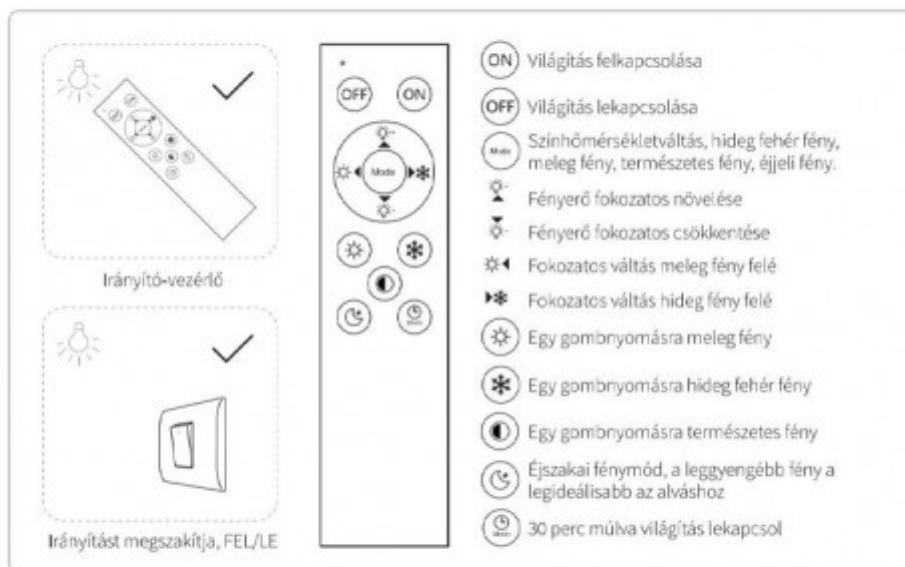

Specifikáció

Általános információk	
Gyártó	Modee
Gyártó cikkszama (SKU)	ML-CLA3CCT96WF101
Jótállás időtartama (év)	2 év
Várható élettartam (óra)	35000
Villamos adatok	
Névleges feszültség	230 V AC
Működési feszültség tartomány (V)	220 - 240
Frekvencia (Hz)	50 - 60
Teljesítmény (W vagy W/méter)	96
Teljesítmény tényező	>0.5
Világítástechnikai adatok	
Beépített LED típus	SMD LED
Szín	CCT
Fényáram (lumen vagy lm/m)	9120
Sugárzási szög (°)	120
Fény hasznosítás (lumen/Watt)	95
Színvisszaadás (CRI)	>80
Méret