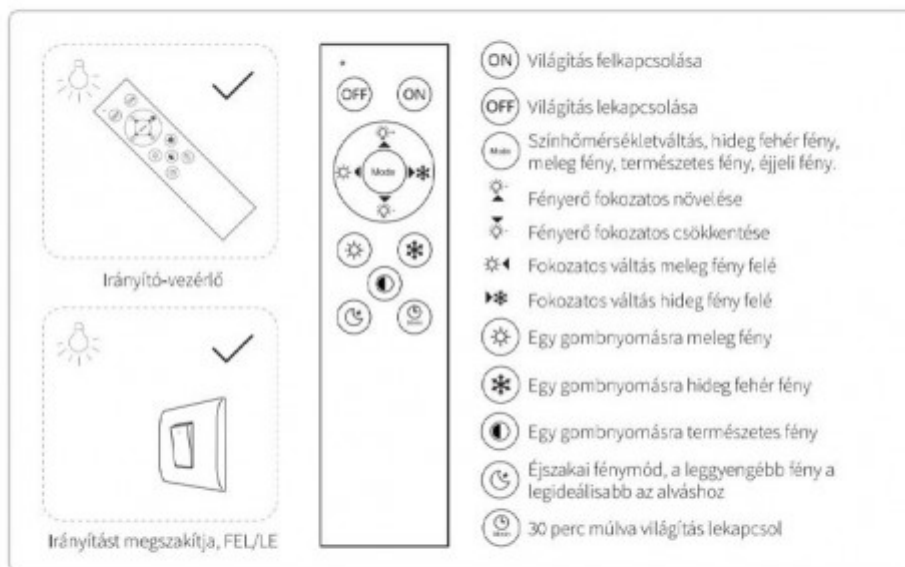

Led lámpatest, mennyezeti, kerek, 2 x 48W, CCT, dimmelhető, fekete keret, távirányítóval, Modee

Modee távvezérlésű mennyezeti LED lámpa

A kör alakú, tejuveges lámpaburát fekete csíkok díszítik, melyek igazán különlegessé varázsolják a lámpát.

- **Távirányítóval távvezérelhető**
- **CCT, azaz széles skálán (2700K-6000K) tudod állítani a fény színhőmérsékletét**, attól függően, hogy éppen milyen a hangulatod, vagy milyen tevékenységet végzel.
- **Tipp:**
 - (4000 - 6000K, azaz hideg fehér és természetes fehér fény között): tanuláshoz, munkához
 - (4000K alatt, azaz meleg fehér fényűt): pihenéshez, romantikus vacsorához ajánljuk
- **Dimmelhető, azaz a fényereje szabályozható**
- **Éjszakai fény üzemmód** - amikor csupán egy halvány fényt bocsájt ki magából, amely egyáltalán nem zavaró alvás közben, ugyanakkor pont elég arra, hogy ha szükséges, éjszaka könnyebben tudj tájékozódni anélkül, hogy erős fényhatás érne.
- **Időzithető**
- **Módmemória** - azaz könnyedén megjegyzi a legutóbb alkalmazott beállításokat. Így a következő bekapcsoláskor abban az üzemmódban fog világítani, mint amit kikapcsolás előtt használtunk.
- **A lámpa 510mm átmérőjű, valamint 75 mm mélységű. Alumínium-plasztik anyagból készült**, mely tökéletesen elvezeti a hőt a LED-chipektől, így megnövelve a fényforrás élettartamát, mely akár 35.000 óra is lehet.
- Teljesítménye összesen 96W, 9120 lumenes fényáram kibocsátására képes, illetve 120°-os szögben világít.
- Fontos tulajdonsága még, hogy AC170-265V hálózati feszültséget használ, így az esetleges feszültségingadozásokat is simán átvészeli.