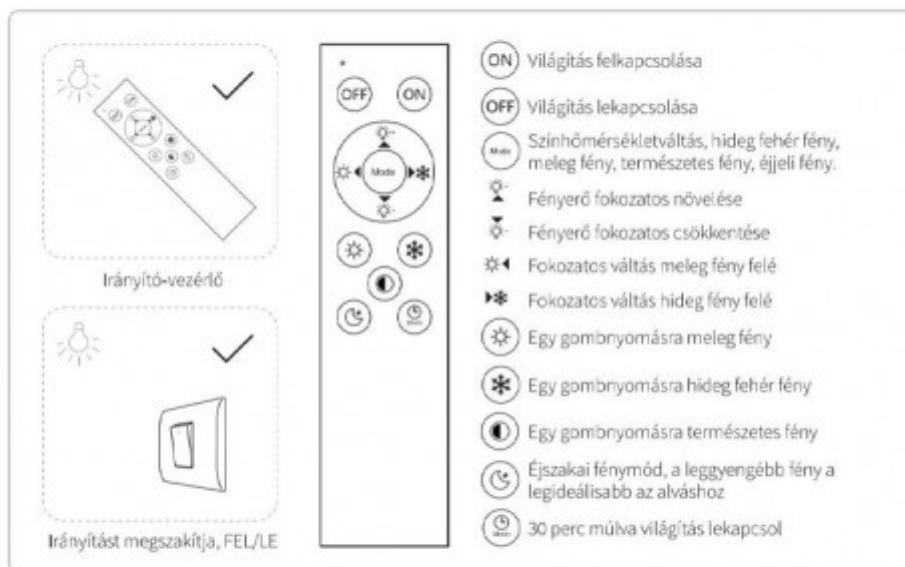

Specifikáció

Általános információk	
Gyártó	Modee
Gyártó cikkszám (SKU)	ML-CLA3CCT96W-C206
Jótállás időtartama (év)	2 év
Várható élettartam (óra)	35000
Villamos adatok	
Névleges feszültség	230 V AC
Működési feszültség tartomány (V)	220 - 240
Frekvencia (Hz)	50 - 60
Teljesítmény (W vagy W/méter)	96
Teljesítmény tényező	>0.5
Világítástechnikai adatok	
Beépített LED típus	SMD LED
Szín	CCT
Fényáram (lumen vagy lm/m)	9120
Sugárzási szög (°)	120
Fény hasznosítás (lumen/Watt)	95
Színvisszaadás (CRI)	>80
Méret