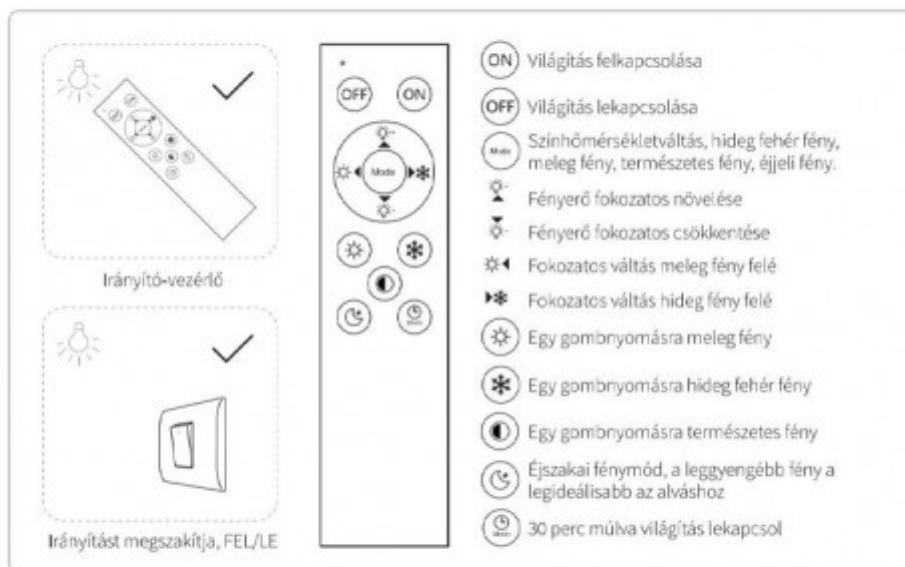

Specifikáció

Általános információk	
Gyártó	Modee
Gyártó cikkszama (SKU)	ML-CLA3CCT96W-C205-GR
Jótállás időtartama (év)	2 év
Várható élettartam (óra)	35000
Villamos adatok	
Névleges feszültség	230 V AC
Működési feszültség tartomány (V)	220 - 240
Frekvencia (Hz)	50 - 60
Teljesítmény (W vagy W/méter)	96
Teljesítmény tényező	>0.5
Világítástechnikai adatok	
Beépített LED típus	SMD LED
Szín	CCT
Fényáram (lumen vagy lm/m)	9120
Sugárzási szög (°)	120
Fény hasznosítás (lumen/Watt)	95
Színvisszaadás (CRI)	>80
Méret