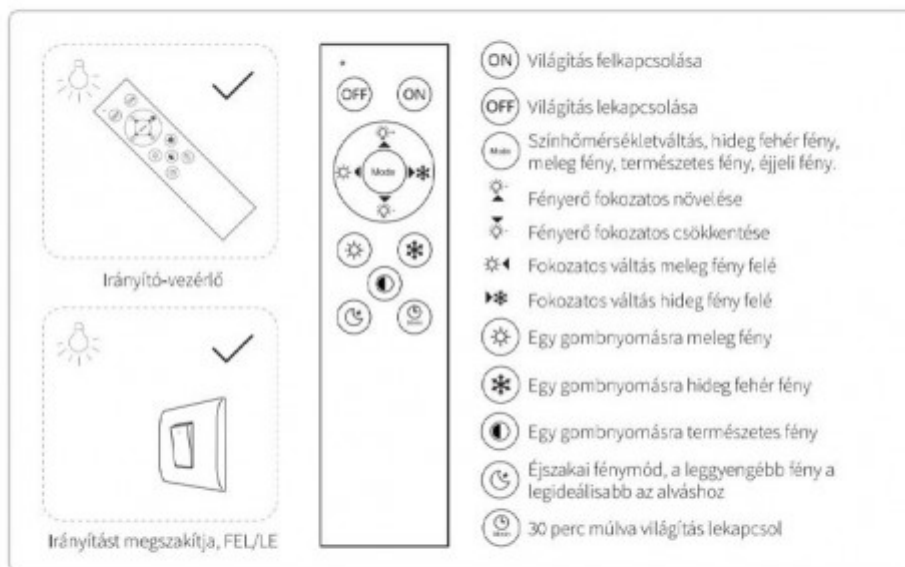

Specifikáció

Általános információk	
Gyártó	Modee
Gyártó cikkszama (SKU)	ML-CLA3CCT96WF102
Jótállás időtartama (év)	2 év
Várható élettartam (óra)	35000
Villamos adatok	
Névleges feszültség	230 V AC
Működési feszültség tartomány (V)	220 - 240
Frekvencia (Hz)	50 - 60
Teljesítmény (W vagy W/méter)	96
Teljesítmény tényező	>0.5
Világítástechnikai adatok	
Beépített LED típus	SMD LED
Szín	CCT
Fényáram (lumen vagy lm/m)	9120
Sugárzási szög (°)	120
Fény hasznosítás (lumen/Watt)	95
Színvisszaadás (CRI)	>80
Méret