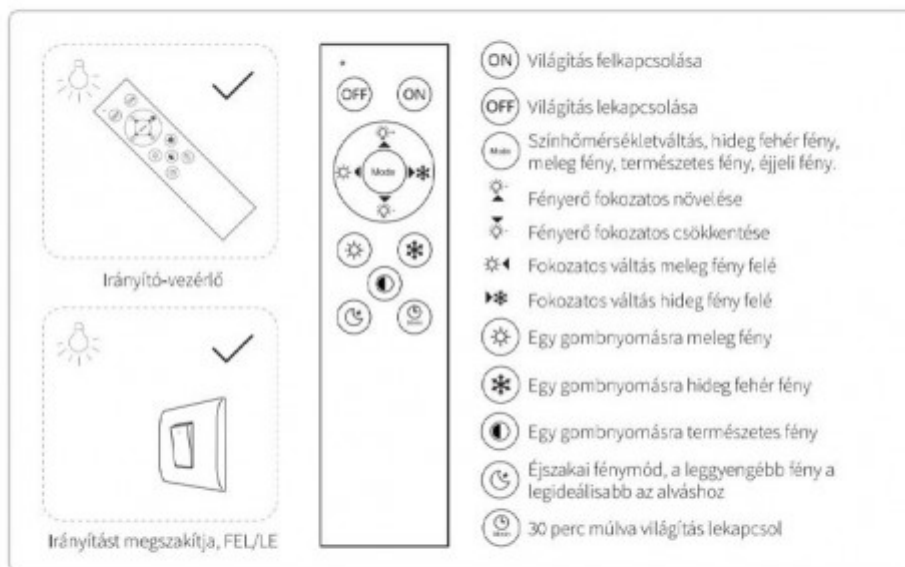

## Led lámpatest, mennyezeti, kerek, 2 x 48W, CCT, dimmelhető, fehér keret, távirányítóval, Modee

### Modee távvezérlésű mennyezeti LED lámpa

Külseje igazán egyedi és stílusos. **A kör alakú, tejuveges lámpaburát fehér csíkok díszítik**, melyek igazán különlegessé varázsolják a lámpát. **A lámpa fénye az oldalán lévő csíkokon is átszűrődik**, ezzel meg egyedibbé varázsolva a lámpa külsejét. Könnyedén feldobhatod vele otthonod bármely pontját!

Átmérő (mm)	500
Mélység (mm)	75
<b>Fizikai- és környezeti- adatok</b>	
Szín	tejüveg búra és fehér keret
Forma	kerek
Konstrukció és anyag	alumínium-plasztik
Környezetállóság (IP kategória)	IP20
<b>Alkalmazás, stílus</b>	
Elhelyezés	Beltéri
Felhasználás helye (elsődleges)	Nappali/szoba
Felhasználás helye (másodlagos)	Hálószoba
Lámpatípus	Mennyezeti
Stílus	Modern
<b>Speciális tulajdonságok</b>	
Dimmelhetőség (fényerő szabályozhatóság)	Igen
Szín állíthatóság fehér színre (CCT)	Igen