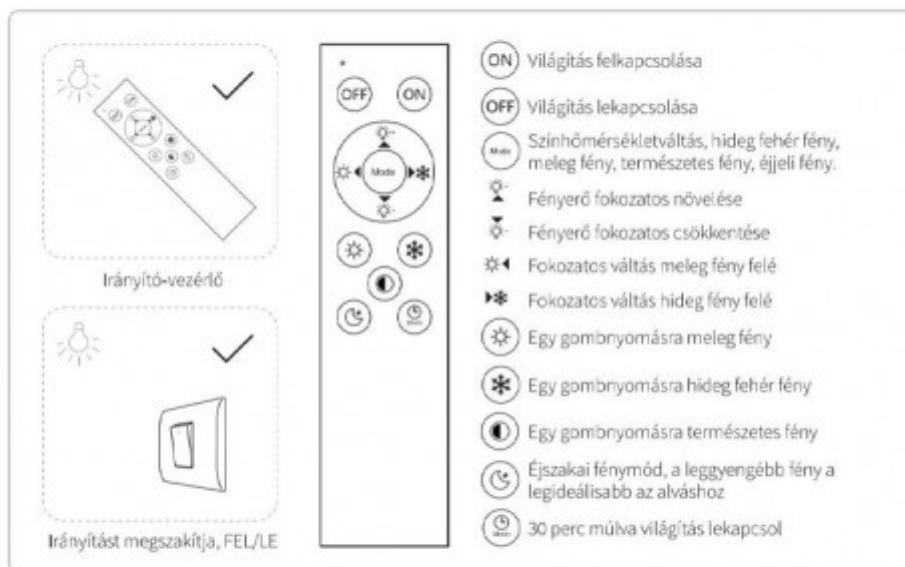

Specifikáció

Általános információk	
Gyártó	Modee
Gyártó cikkszama (SKU)	ML-CLA3CCT96W-C202
Jótállás időtartama (év)	2 év
Várható élettartam (óra)	35000
Villamos adatok	
Névleges feszültség	230 V AC
Működési feszültség tartomány (V)	220 - 240
Frekvencia (Hz)	50 - 60
Teljesítmény (W vagy W/méter)	96
Teljesítmény tényező	>0.5
Világítástechnikai adatok	
Beépített LED típus	SMD LED
Szín	CCT
Fényáram (lumen vagy lm/m)	9120
Sugárzási szög (°)	120
Fény hasznosítás (lumen/Watt)	95
Színvisszaadás (CRI)	>80
Méret