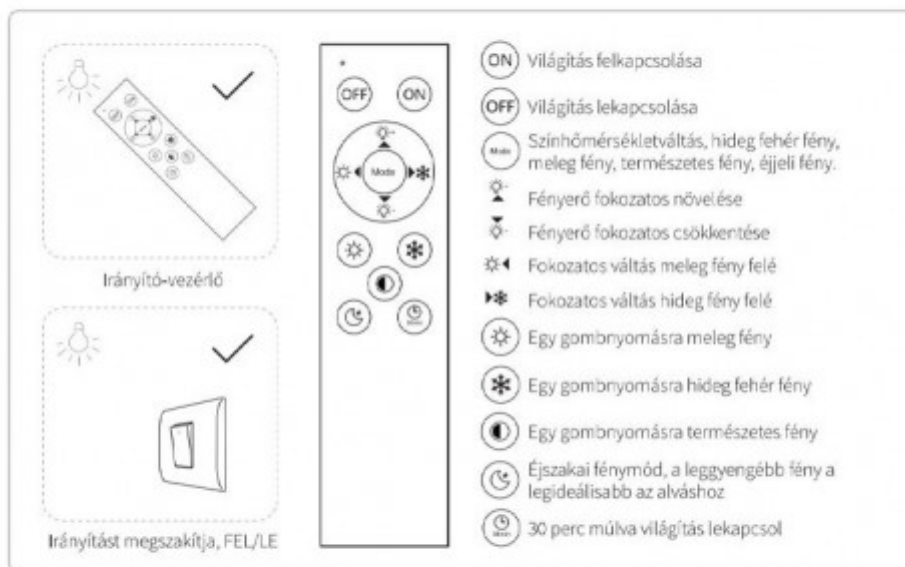

Specifikáció

Általános információk	
Gyártó	Modee
Gyártó cikkszám (SKU)	ML-CLA3CCT54W-C201
Jótállás időtartama (év)	2 év
Várható élettartam (óra)	35000
Villamos adatok	
Névleges feszültség	230 V AC
Működési feszültség tartomány (V)	220 - 240
Frekvencia (Hz)	50 - 60
Teljesítmény (W vagy W/méter)	54
Teljesítmény tényező	>0.5
Világítástechnikai adatok	
Beépített LED típus	SMD LED
Szín	CCT
Fényáram (lumen vagy lm/m)	5130
Sugárzási szög (°)	120
Fény hasznosítás (lumen/Watt)	95
Színvisszaadás (CRI)	>80
Méret