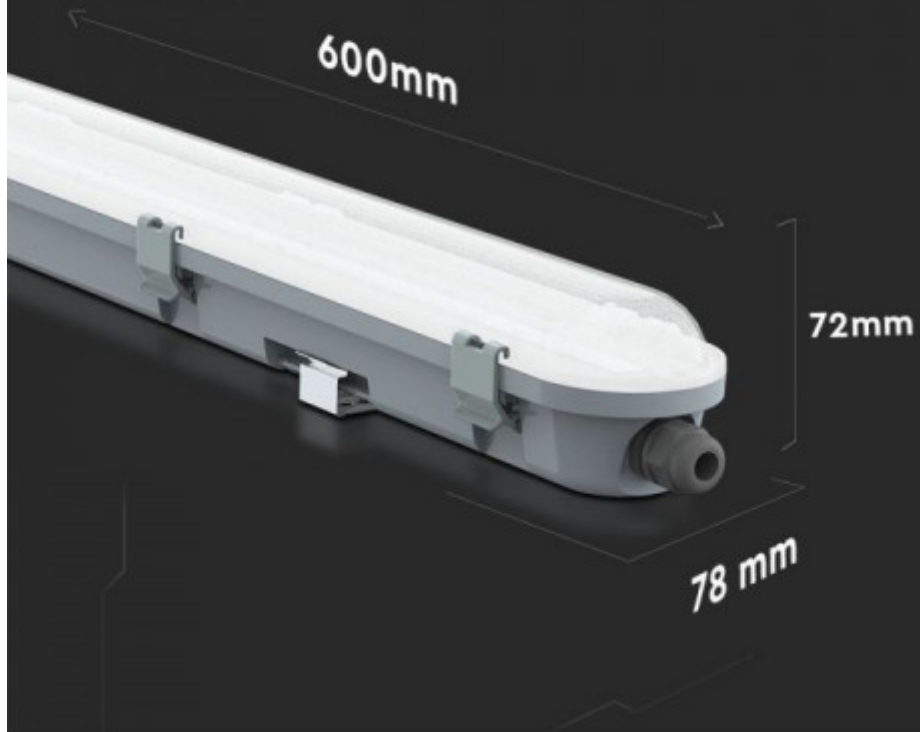

WATERPROOF FITTING

Milky Cover – M Series