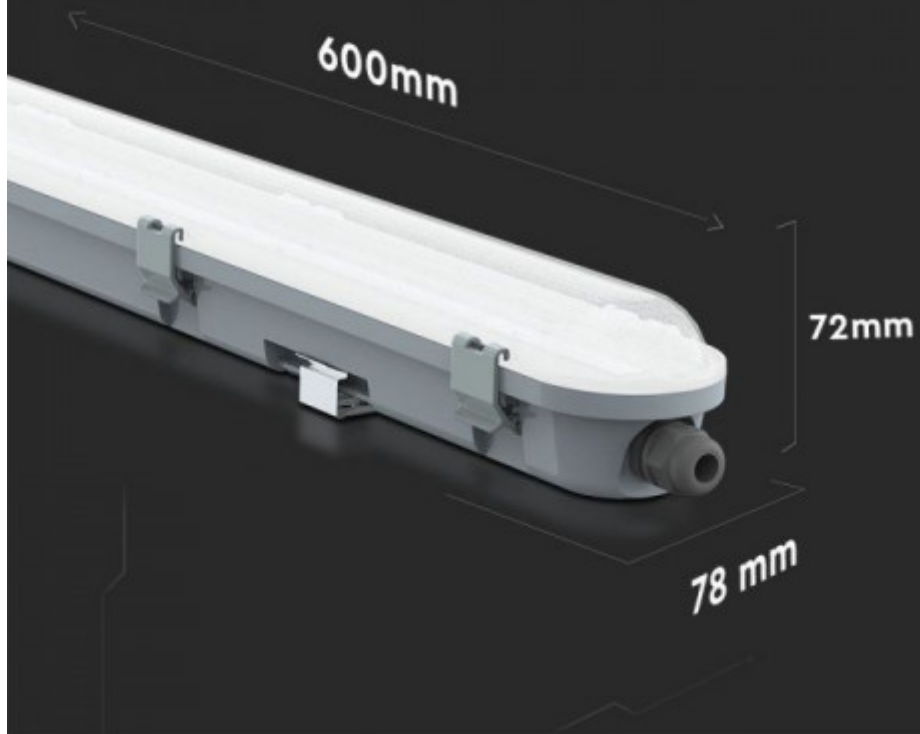

WATERPROOF FITTING

Milky Cover – M Series