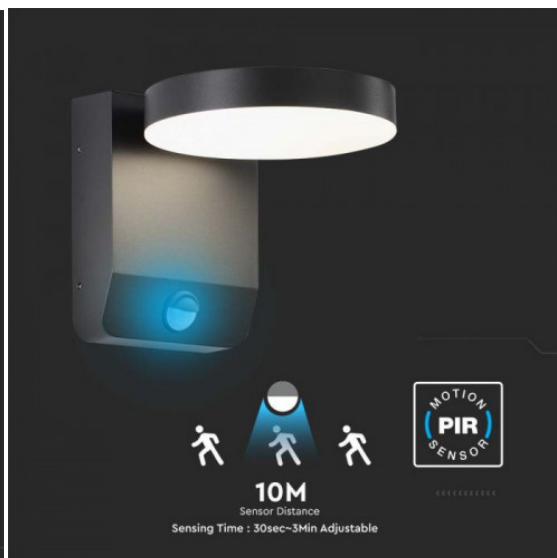

LED lámpatest, oldalfali, 17W, meleg fehér, fehér, kültéri, IP65

V-TAC mozgásérzékelős oldalfali LED lámpatest

- **350 °-os sugárzási szögben állítható fali lámpa mozgásérzékelővel**
- Kiváló minőségű LED-ekkel felszerelve a nagyobb megbízhatóság érdekében
- Stílusos, modern dizájn energiatakarékos LED-el
- **Mozgásérzékelő** 10 méteres érzékelési távolsággal

Alkalmazható:

- családi házak, egyéb épületek külső közlekedő területeinek,
- hátsó kert
- terasz megvilágítására
- dekorációhoz, éttermekbe, lakóépületekbe, homlokzatokba stb.

A termék több változatban is kapható!

Specifikáció

Általános információk	
Gyártó	V-TAC
Gyártó cikkszám (SKU)	2950
Jótállás időtartama (év)	2 év
Várható élettartam (óra)	20000
Villamos adatok	
Névleges feszültség	230 V AC
Működési feszültség tartomány (V)	220 - 240
Frekvencia (Hz)	50 - 60
Teljesítmény (W vagy W/méter)	17
Világítástechnikai adatok	
Beépített LED típus	SMD LED
Szín	Meleg fehér
Színhőmérséklet (Kelvin) - megközelítő adat	3000
Fényáram (lumen vagy lm/m)	2480
Sugárzási szög (°)	350
Fény hasznosítás (lumen/Watt)	146
Színvisszaadás (CRI)	>80
Méret	
Szélesség (mm)	160
Magasság (mm)	206
Fizikai- és környezeti- adatok	
Szín	Fehér
Konstrukció és anyag	alumínium
Működési hőmérséklet tartomány (C°)	-20 / +45
Környezetállóság (IP kategória)	IP65
Alkalmazás, stílus	
Elhelyezés	Kültéri