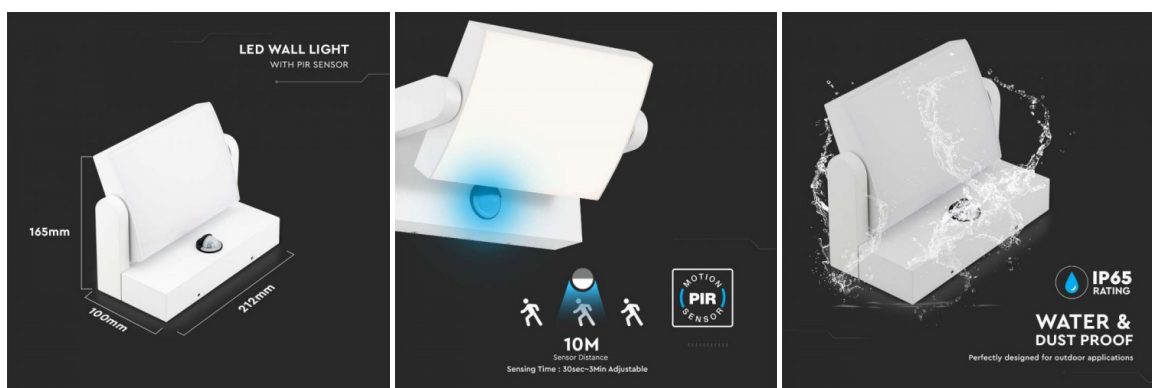

LED lámpatest, oldalfali, mozgásérzékelős, 17W, meleg fehér, téglalap, fehér, kültéri, IP65

V-TAC mozgásérzékelős oldalfali LED lámpatest

- **350 °-os sugárzási szögben állítható fali lámpa mozgásérzékelővel**
- Kiváló minőségű LED-ekkel felszerelve a nagyobb megbízhatóság érdekében
- Stílusos, modern dizájn energiatakarékos LED-el
- **Mozgásérzékelő** 10 méteres érzékelési távolsággal

Alkalmazható:

- családi házak, egyéb épületek külső közlekedő területeinek,
- hátsó kert
- terasz megvilágítására
- dekorációhoz, éttermekbe, lakóépületekbe, homlokzatokba stb.

A termék több változatban is kapható!

Specifikáció

Általános információk	
Gyártó	V-TAC
Gyártó cikkszama (SKU)	2938
Jótállás időtartama (év)	2 év
Várható élettartam (óra)	20000
Villamos adatok	

Névleges feszültség	230 V AC
Működési feszültség tartomány (V)	220 - 240
Frekvencia (Hz)	50 - 60
Teljesítmény (W vagy W/méter)	17
Világítástechnikai adatok	
Beépített LED típus	SMD LED
Szín	Meleg fehér
Színhőmérséklet (Kelvin) - megközelítő adat	3000
Fényáram (lumen vagy lm/m)	2520
Sugárzási szög (°)	350
Fény hasznosítás (lumen/Watt)	148
Színvisszaadás (CRI)	>80
Méret	
Szélesség (mm)	212
Hosszúság (mm)	100
Magasság (mm)	165
Fizikai- és környezeti- adatok	
Szín	Fehér
Konstrukció és anyag	alumínium
Működési hőmérséklet tartomány (C°)	-20 / +45
Környezetállóság (IP kategória)	IP65
Alkalmazás, stílus	
Elhelyezés	Kültéri
Felhasználás helye (elsődleges)	Kert/terasz
Felhasználás helye (másodlagos)	Utca
Szerelhetőség	Falon kívüli
Lámpatípus	Fali
Speciális tulajdonságok	
Be- ki- kapcsolási ciklusok száma	15000
Egyéb	Mozgásérzékelős