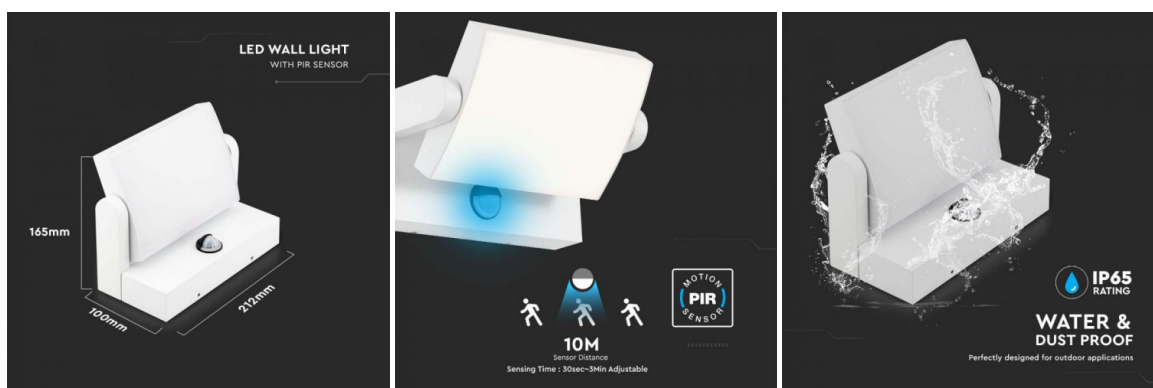

LED lámpatest, oldalfali, mozgásérzékelős, 17W, meleg fehér, téglalap, fehér, kültéri, IP65

V-TAC mozgásérzékelős oldalfali LED lámpatest

- **350 °-os sugárzási szögben állítható fali lámpa mozgásérzékelővel**
- Kiváló minőségű LED-ekkel felszerelve a nagyobb megbízhatóság érdekében
- Stílusos, modern dizájn energiatakarékos LED-el
- **Mozgásérzékelő** 10 méteres érzékelési távolsággal

Alkalmazható:

- családi házak, egyéb épületek külső közlekedő területeinek,
- hátsó kert
- terasz megvilágítására
- dekorációhoz, éttermekbe, lakóépületekbe, homlokzatokba stb.

A termék több változatban is kapható!

Specifikáció

Általános információk	
Gyártó	V-TAC
Gyártó cikkszama (SKU)	2938
Jótállás időtartama (év)	2 év
Várható élettartam (óra)	20000
Villamos adatok	

Névleges feszültség	230 V AC
Működési feszültség tartomány (V)	220 - 240
Frekvencia (Hz)	50 - 60
Teljesítmény (W vagy W/méter)	17
Világítástechnikai adatok	
Beépített LED típus	SMD LED
Szín	Meleg fehér
Színhőmérséklet (Kelvin) - megközelítő adat	3000
Fényáram (lumen vagy lm/m)	2520
Sugárzási szög (°)	350
Fény hasznosítás (lumen/Watt)	148
Színvisszaadás (CRI)	>80
Méret	
Szélesség (mm)	212
Hosszúság (mm)	100
Magasság (mm)	165
Fizikai- és környezeti- adatok	
Szín	Fehér
Konstrukció és anyag	alumínium
Működési hőmérséklet tartomány (C°)	-20 / +45
Környezetállóság (IP kategória)	IP65
Alkalmazás, stílus	
Elhelyezés	Kültéri
Felhasználás helye (elsődleges)	Kert/terasz
Felhasználás helye (másodlagos)	Utca
Szerelhetőség	Falon kívüli
Lámpatípus	Fali
Speciális tulajdonságok	
Be- ki- kapcsolási ciklusok száma	15000
Egyéb	Mozgásérzékelős