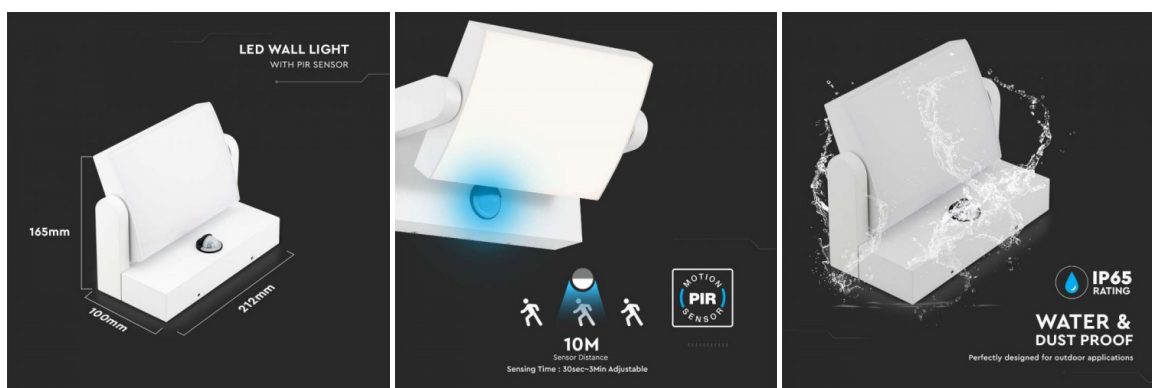

LED lámpatest, oldalfali, mozgásérzékelős, 17W, természetes fehér, téglalap, fehér, kültéri, IP65

V-TAC mozgásérzékelős oldalfali LED lámpatest

- **350 °-os sugárzási szögben állítható fali lámpa mozgásérzékelővel**
- Kiváló minőségű LED-ekkel felszerelve a nagyobb megbízhatóság érdekében
- Stílusos, modern dizájn energiatakarékos LED-el
- **Mozgásérzékelő** 10 méteres érzékelési távolsággal

Alkalmazható:

- családi házak, egyéb épületek külső közlekedő területeinek,
- hátsó kert
- terasz megvilágítására
- dekorációhoz, éttermekbe, lakóépületekbe, homlokzatokba stb.

A termék több változatban is kapható!

Specifikáció

Általános információk	
Gyártó	V-TAC
Gyártó cikkszama (SKU)	2939
Jótállás időtartama (év)	2 év
Várható élettartam (óra)	20000
Villamos adatok	

Névleges feszültség	230 V AC
Működési feszültség tartomány (V)	220 - 240
Frekvencia (Hz)	50 - 60
Teljesítmény (W vagy W/méter)	17
Világítástechnikai adatok	
Beépített LED típus	SMD LED
Szín	Természetes fehér
Színhőmérséklet (Kelvin) - megközelítő adat	4000
Fényáram (lumen vagy lm/m)	2580
Sugárzási szög (°)	350
Fény hasznosítás (lumen/Watt)	152
Színvisszaadás (CRI)	>80
Méret	
Szélesség (mm)	212
Hosszúság (mm)	100
Magasság (mm)	165
Fizikai- és környezeti- adatok	
Szín	Fehér
Konstrukció és anyag	alumínium
Működési hőmérséklet tartomány (C°)	-20 / +45
Környezetállóság (IP kategória)	IP65
Alkalmazás, stílus	
Elhelyezés	Kültéri
Felhasználás helye (elsődleges)	Kert/terasz
Felhasználás helye (másodlagos)	Utca
Szerelhetőség	Falon kívüli
Lámpatípus	Fali
Speciális tulajdonságok	
Be- ki- kapcsolási ciklusok száma	15000
Egyéb	Mozgásérzékelős