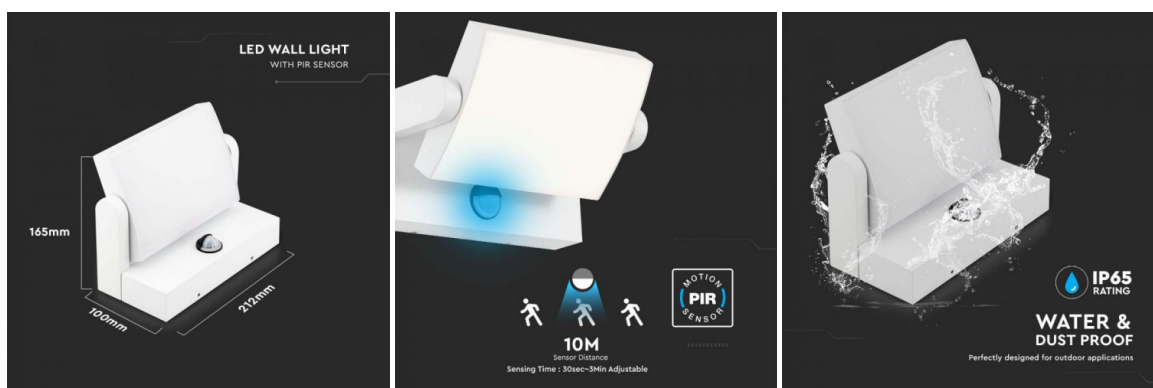

LED lámpatest, oldalfali, mozgásérzékelős, 17W, természetes fehér, téglalap, fekete, kültéri, IP65

V-TAC mozgásérzékelős oldalfali LED lámpatest

- **350 °-os sugárzási szögben állítható fali lámpa mozgásérzékelővel**
- Kiváló minőségű LED-ekkel felszerelve a nagyobb megbízhatóság érdekében
- Stílusos, modern dizájn energiatakarékos LED-el
- **Mozgásérzékelő** 10 méteres érzékelési távolsággal

Alkalmazható:

- családi házak, egyéb épületek külső közlekedő területeinek,
- hátsó kert
- terasz megvilágítására
- dekorációhoz, éttermekbe, lakóépületekbe, homlokzatokba stb.

A termék több változatban is kapható!

Specifikáció

Általános információk	
Gyártó	V-TAC
Gyártó cikkszama (SKU)	2941
Jótállás időtartama (év)	2 év
Várható élettartam (óra)	20000
Villamos adatok	

Névleges feszültség	230 V AC
Működési feszültség tartomány (V)	220 - 240
Frekvencia (Hz)	50 - 60
Teljesítmény (W vagy W/méter)	17
Világítástechnikai adatok	
Beépített LED típus	SMD LED
Szín	Természetes fehér
Színhőmérséklet (Kelvin) - megközelítő adat	4000
Fényáram (lumen vagy lm/m)	2580
Sugárzási szög (°)	350
Fény hasznosítás (lumen/Watt)	152
Színvisszaadás (CRI)	>80
Méret	
Szélesség (mm)	212
Hosszúság (mm)	100
Magasság (mm)	165
Fizikai- és környezeti- adatok	
Szín	Fekete
Konstrukció és anyag	alumínium
Működési hőmérséklet tartomány (C°)	-20 / +45
Környezetállóság (IP kategória)	IP65
Alkalmazás, stílus	
Elhelyezés	Kültéri
Felhasználás helye (elsődleges)	Kert/terasz
Felhasználás helye (másodlagos)	Utca
Szerelhetőség	Falon kívüli
Lámpatípus	Fali
Speciális tulajdonságok	
Be- ki- kapcsolási ciklusok száma	15000
Egyéb	Mozgásérzékelős