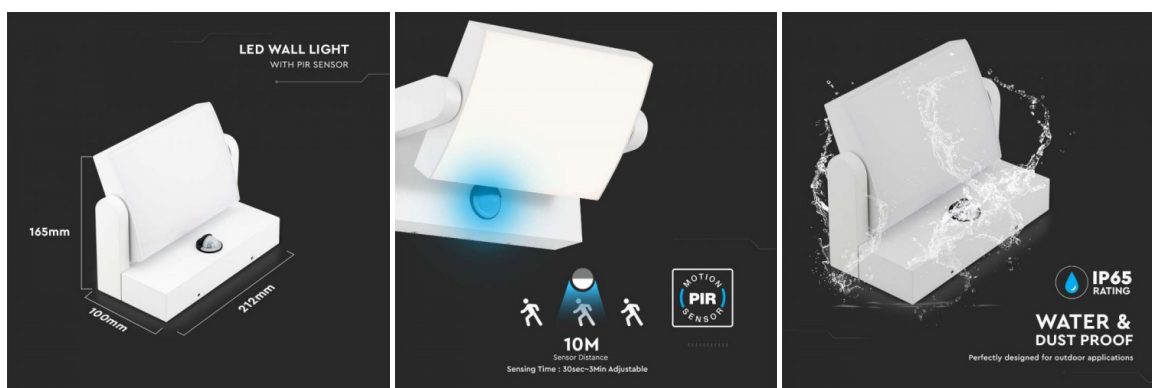

LED lámpatest, oldalfali, mozgásérzékelős, 17W, meleg fehér, téglalap, fekete, kültéri, IP65

V-TAC mozgásérzékelős oldalfali LED lámpatest

- **350 °-os sugárzási szögben állítható fali lámpa mozgásérzékelővel**
- Kiváló minőségű LED-ekkel felszerelve a nagyobb megbízhatóság érdekében
- Stílusos, modern dizájn energiatakarékos LED-el
- **Mozgásérzékelő** 10 méteres érzékelési távolsággal

Alkalmazható:

- családi házak, egyéb épületek külső közlekedő területeinek,
- hátsó kert
- terasz megvilágítására
- dekorációhoz, éttermekbe, lakóépületekbe, homlokzatokba stb.

A termék több változatban is kapható!

Specifikáció

Általános információk	
Gyártó	V-TAC
Gyártó cikkszama (SKU)	2940
Jótállás időtartama (év)	2 év
Várható élettartam (óra)	20000
Villamos adatok	

Névleges feszültség	230 V AC
Működési feszültség tartomány (V)	220 - 240
Frekvencia (Hz)	50 - 60
Teljesítmény (W vagy W/méter)	17
Világítástechnikai adatok	
Beépített LED típus	SMD LED
Szín	Meleg fehér
Színhőmérséklet (Kelvin) - megközelítő adat	3000
Fényáram (lumen vagy lm/m)	2520
Sugárzási szög (°)	350
Fény hasznosítás (lumen/Watt)	148
Színvisszaadás (CRI)	>80
Méret	
Szélesség (mm)	212
Hosszúság (mm)	100
Magasság (mm)	165
Fizikai- és környezeti- adatok	
Szín	Fekete
Konstrukció és anyag	alumínium
Működési hőmérséklet tartomány (C°)	-20 / +45
Környezetállóság (IP kategória)	IP65
Alkalmazás, stílus	
Elhelyezés	Kültéri
Felhasználás helye (elsődleges)	Kert/terasz
Felhasználás helye (másodlagos)	Utca
Szerelhetőség	Falon kívüli
Lámpatípus	Fali
Speciális tulajdonságok	
Be- ki- kapcsolási ciklusok száma	15000
Egyéb	Mozgásérzékelős