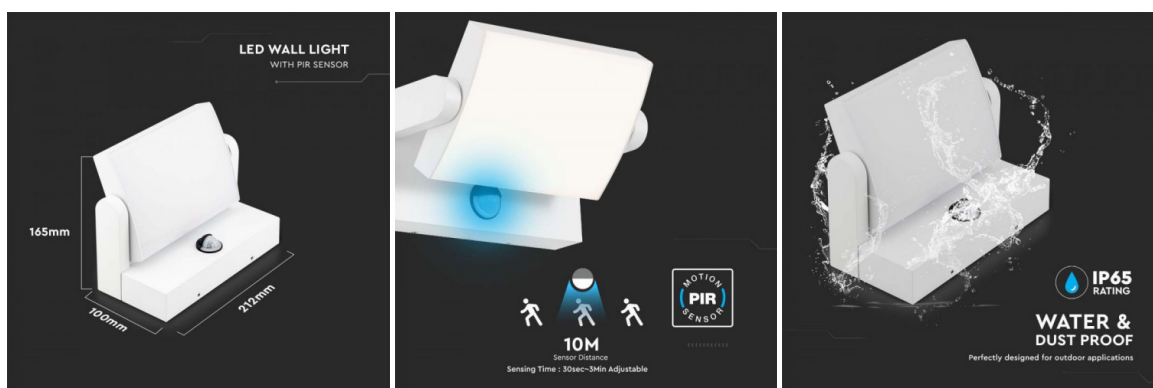

LED lámpatest, oldalfali, mozgásérzékelős, 17W, meleg fehér, téglalap, fekete, kültéri, IP65

V-TAC mozgásérzékelős oldalfali LED lámpatest

- **350 °-os sugárzási szögben állítható fali lámpa mozgásérzékelővel**
- Kiváló minőségű LED-ekkel felszerelve a nagyobb megbízhatóság érdekében
- Stílusos, modern dizájn energiatakarékos LED-el
- **Mozgásérzékelő** 10 méteres érzékelési távolsággal

Alkalmazható:

- családi házak, egyéb épületek külső közlekedő területeinek,
- hátsó kert
- terasz megvilágítására
- dekorációhoz, éttermekbe, lakóépületekbe, homlokzatokba stb.

A termék több változatban is kapható!

Specifikáció

Általános információk	
Gyártó	V-TAC
Gyártó cikkszama (SKU)	2940
Jótállás időtartama (év)	2 év
Várható élettartam (óra)	20000
Villamos adatok	

Névleges feszültség	230 V AC
Működési feszültség tartomány (V)	220 - 240
Frekvencia (Hz)	50 - 60
Teljesítmény (W vagy W/méter)	17
Világítástechnikai adatok	
Beépített LED típus	SMD LED
Szín	Meleg fehér
Színhőmérséklet (Kelvin) - megközelítő adat	3000
Fényáram (lumen vagy lm/m)	2520
Sugárzási szög (°)	350
Fény hasznosítás (lumen/Watt)	148
Színvisszaadás (CRI)	>80
Méret	
Szélesség (mm)	212
Hosszúság (mm)	100
Magasság (mm)	165
Fizikai- és környezeti- adatok	
Szín	Fekete
Konstrukció és anyag	alumínium
Működési hőmérséklet tartomány (C°)	-20 / +45
Környezetállóság (IP kategória)	IP65
Alkalmazás, stílus	
Elhelyezés	Kültéri
Felhasználás helye (elsődleges)	Kert/terasz
Felhasználás helye (másodlagos)	Utca
Szerelhetőség	Falon kívüli
Lámpatípus	Fali
Speciális tulajdonságok	
Be- ki- kapcsolási ciklusok száma	15000
Egyéb	Mozgásérzékelős