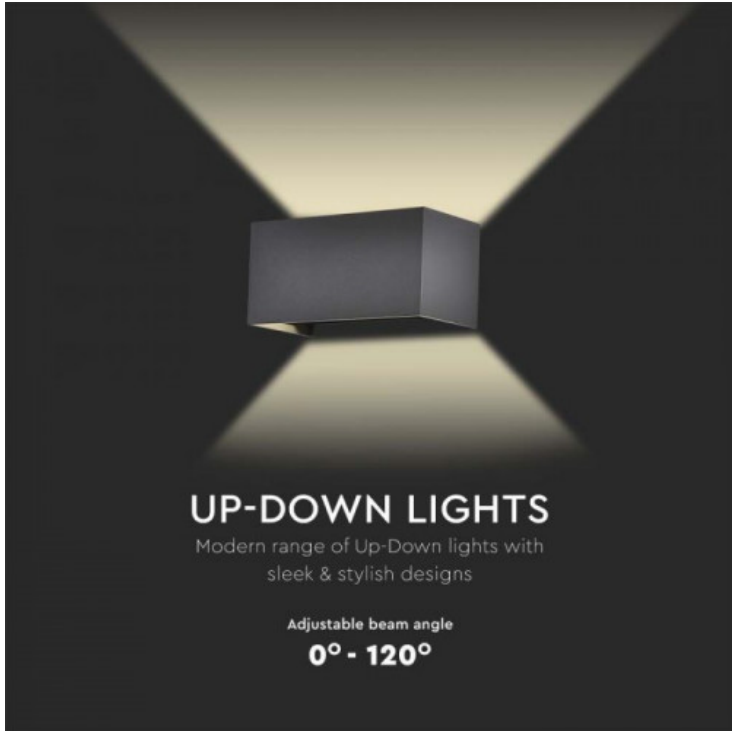

LED lámpatest, oldalfali, 24W, természetes fehér, téglalap, fekete, kültéri, IP65

V-TAC oldalfali LED lámpatest

- 350 °-os sugárzási szögben állítható fali lámpa
- Kiváló minőségű LED-ekkel felszerelve a nagyobb megbízhatóság érdekében
- Stílusos, modern dizájn energiatakarékos LED-el

UP-DOWN LIGHTS

Modern range of Up-Down lights with sleek & stylish designs

Adjustable beam angle

0° - 120°

SMD LED'S

Uses premium quality LEDs for a reliable, long-lasting, and energy saving light

Specifikáció