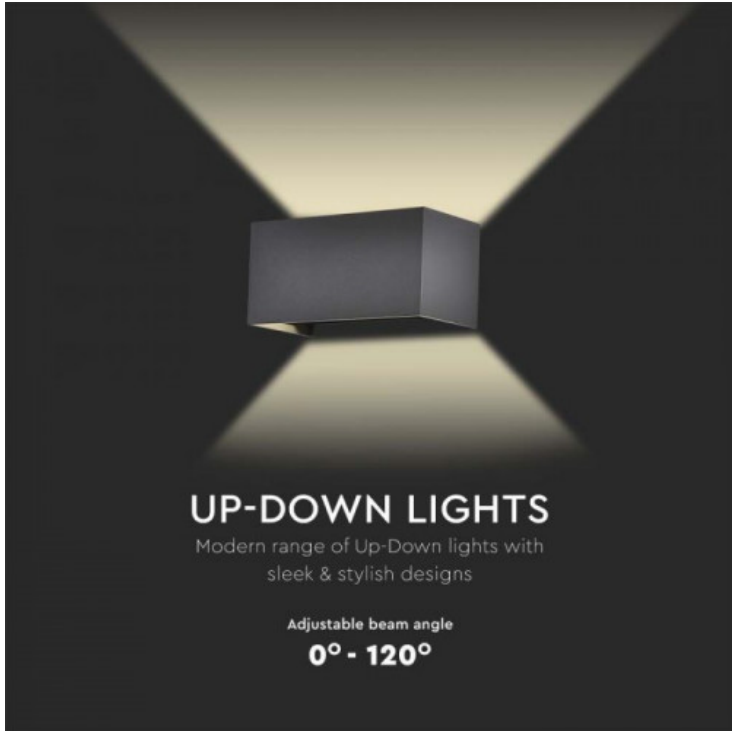

LED lámpatest, oldalfali, 24W, természetes fehér, téglalap, szürke, kültéri, IP65

V-TAC oldalfali LED lámpatest

- 350 °-os sugárzási szögben állítható fali lámpa
- Kiváló minőségű LED-ekkel felszerelve a nagyobb megbízhatóság érdekében
- Stílusos, modern dizájn energiatakarékos LED-el

UP-DOWN LIGHTS

Modern range of Up-Down lights with sleek & stylish designs

Adjustable beam angle

0° - 120°

SMD LED'S

Uses premium quality LEDs for a reliable, long-lasting, and energy saving light

Specifikáció