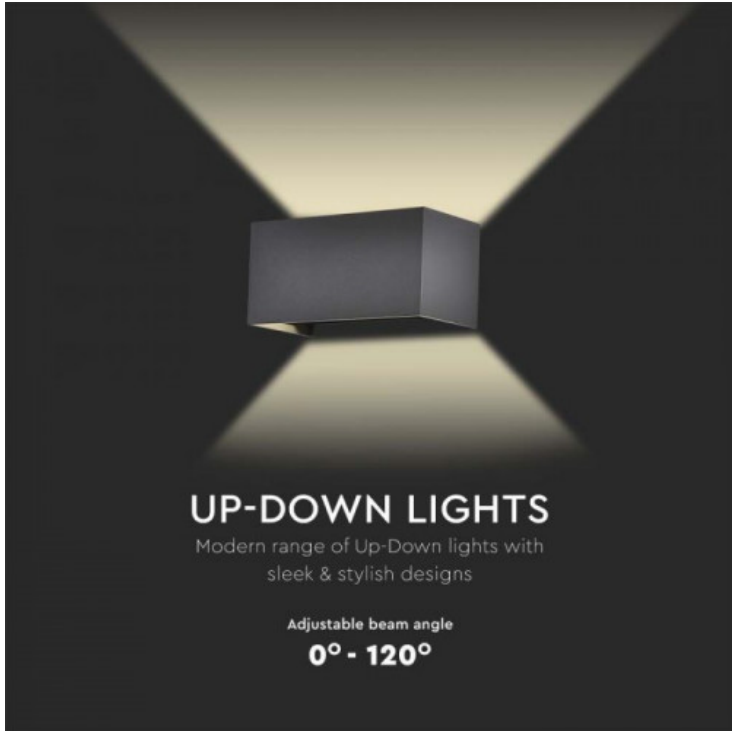

## LED lámpatest, oldalfali, 24W, természetes fehér, téglalap, fehér, kültéri, IP65

### V-TAC oldalfali LED lámpatest

- **350 °-os sugárzási szögben állítható fali lámpa**
- Kiváló minőségű LED-ekkel felszerelve a nagyobb megbízhatóság érdekében
- Stílusos, modern dizájn energiatakarékos LED-el

# UP-DOWN LIGHTS

Modern range of Up-Down lights with sleek & stylish designs

Adjustable beam angle

**0° - 120°**