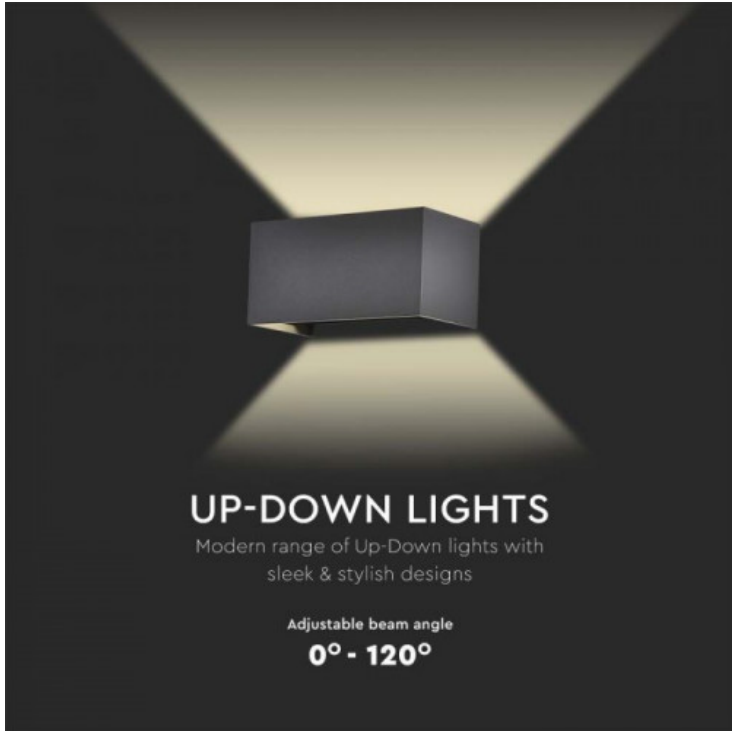

LED lámpatest, oldalfali, 24W, természetes fehér, téglalap, fehér, kültéri, IP65

V-TAC oldalfali LED lámpatest

- **350 °-os sugárzási szögben állítható fali lámpa**
- Kiváló minőségű LED-ekkel felszerelve a nagyobb megbízhatóság érdekében
- Stílusos, modern dizájn energiatakarékos LED-el

UP-DOWN LIGHTS

Modern range of Up-Down lights with sleek & stylish designs

Adjustable beam angle

0° - 120°

SMD LED'S

Uses premium quality LEDs for a reliable, long-lasting, and energy saving light

Specifikáció