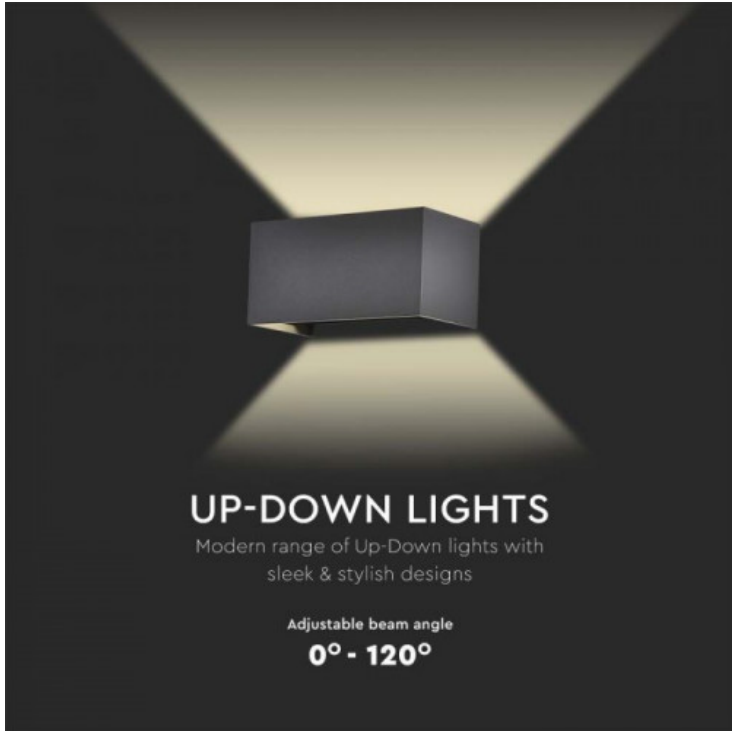

## LED lámpatest, oldalfali, 24W, meleg fehér, téglalap, fehér, kültéri, IP65

### V-TAC oldalfali LED lámpatest

- 350 °-os sugárzási szögben állítható fali lámpa
- Kiváló minőségű LED-ekkel felszerelve a nagyobb megbízhatóság érdekében
- Stílusos, modern dizájn energiatakarékos LED-el

# UP-DOWN LIGHTS

Modern range of Up-Down lights with sleek & stylish designs

Adjustable beam angle  
**0° - 120°**