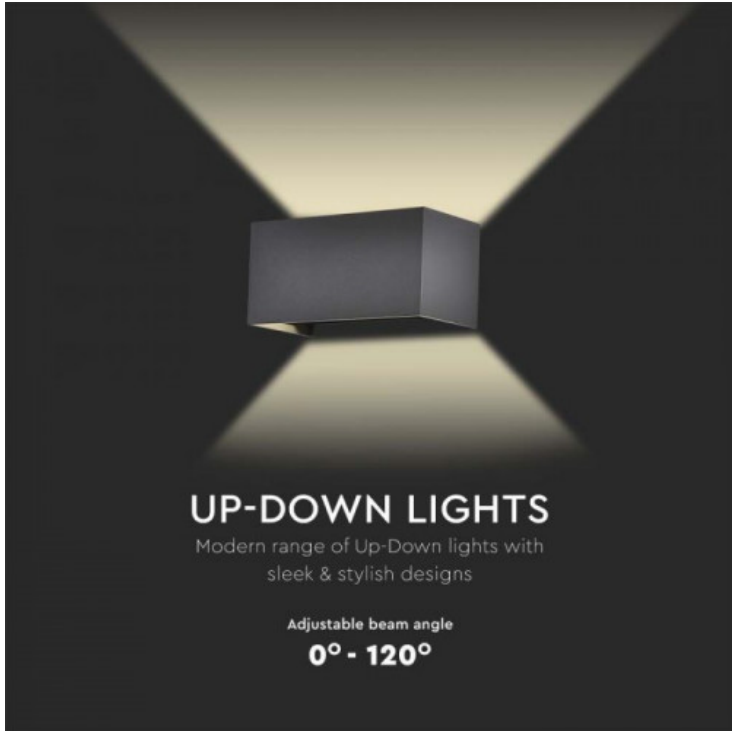

## LED lámpatest, oldalfali, 24W, meleg fehér, téglalap, fehér, kültéri, IP65

### V-TAC oldalfali LED lámpatest

- **350 °-os sugárzási szögben állítható fali lámpa**
- Kiváló minőségű LED-ekkel felszerelve a nagyobb megbízhatóság érdekében
- Stílusos, modern dizájn energiatakarékos LED-el

# UP-DOWN LIGHTS

Modern range of Up-Down lights with sleek & stylish designs

Adjustable beam angle  
**0° - 120°**