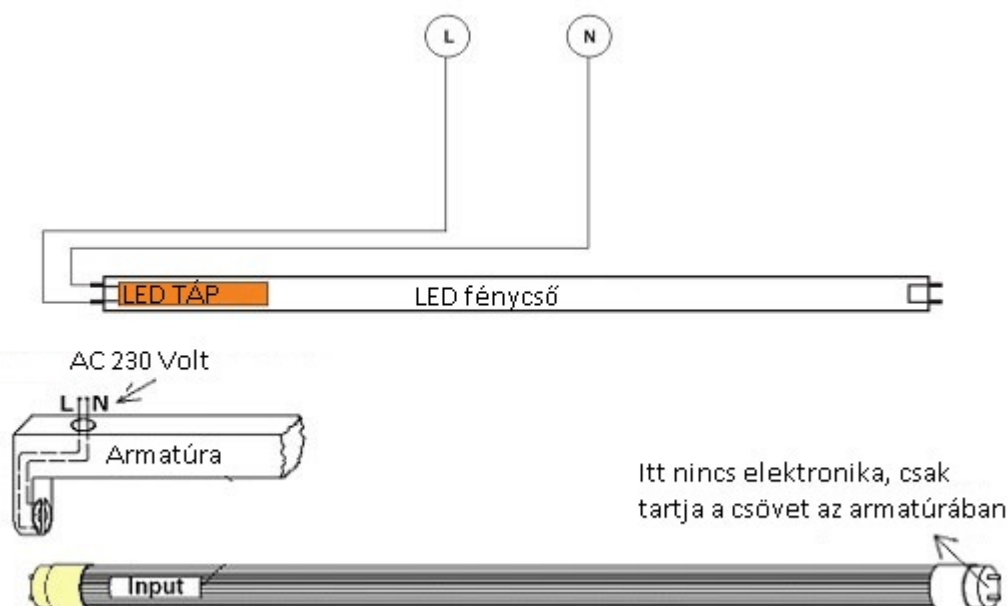

Retrofit

A minimum 50% energia megtakarítás mellett a kényelmi szempontok teljes sora is a LED fénycső mellett szólnak: a LED fénycső a felkapcsolás pillanatában 100 %-os fényerővel világít, élettartamát nem csökkenti a le- és felkapcsolgatás, nem villog, nem zúg, stb. A meglévő armatúráinkat sem kell eldobnunk, azokba simán becsavarhatóak a LED fénycsövek, csupán egy egyszerű átkötést kell eszközölni: egyszerűen ki kell iktatni a fojtótekerceszt és a fénycsőgyűjtőt, majd direktbe bekötni a 230 voltot a T8-as LED fénycső azon végét tartó foglalatra, amelyen a fénycső gyári címkeje található.

Beszereles

Az alábbi ábrán látható egy egyszerűsített bekötési vázrajz:

Specifikáció

Általános információk	
Gyártó	Ledvance
Gyártó cikkszám (SKU)	4058075137363
Foglalat típusa	T8
Fejelés típusa	G13
Jótállás időtartama (év)	2 év
Várható élettartam (óra)	30000
Villamos adatok	
Névleges feszültség	230 V AC
Működési feszültség tartomány (V)	230
Teljesítmény (W vagy W/méter)	19
Telj. megfelelés (hagyományos izzó)	58
Világítástechnikai adatok	
Beépített LED típus	SMD
Szín	Természetes fehér
Színhőmérséklet (Kelvin) - megközelítő adat	4000
Fényáram (lumen vagy lm/m)	2000
Sugárzási szög (°)	160
Fény hasznosítás (lumen/Watt)	105
Színvisszaadás (CRI)	>80
Méret	
LED fénycső hossza	150cm
Átmérő (mm)	28
Hosszúság (mm)	1500
Fizikai- és környezeti- adatok	
Működési hőmérséklet tartomány (C°)	-20 / +50
Környezetállóság (IP kategória)	IP20
Alkalmazás, stílus	
Elhelyezés	Beltéri
Szerelhetőség	Falon kívüli
Speciális tulajdonságok	
Be- ki- kapcsolási ciklusok száma	100000