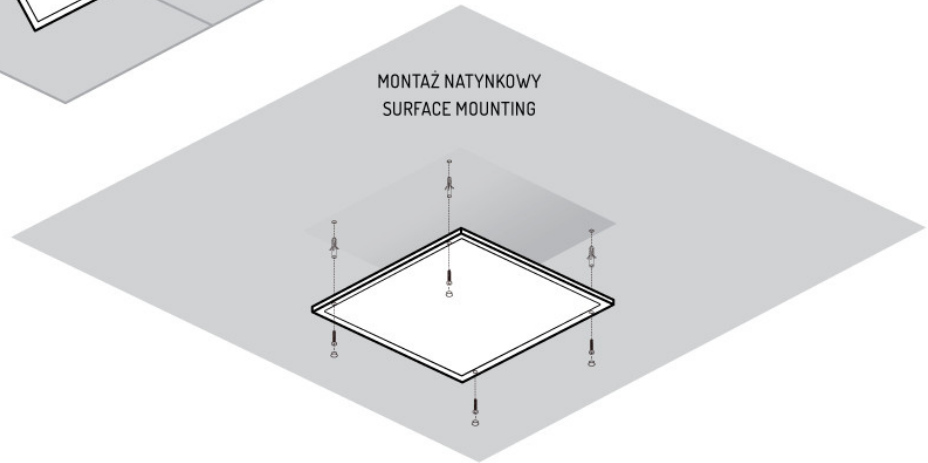

2in1

Panel 30W 4000K 3600lm

Nézd meg a panelről készült videókat itt:

Specifikáció

Általános információk	
Gyártó	Ledline
Gyártó cikkszama (SKU)	478481
Jótállás időtartama (év)	5 év
Várható élettartam (óra)	30000
Villamos adatok	
Névleges feszültség	230 V AC
Működési feszültség tartomány (V)	220-240
Frekvencia (Hz)	50-60
Teljesítmény (W vagy W/méter)	30
Világítástechnikai adatok	
Beépített LED típus	SMD
Szín	Természetes fehér
Színhőmérséklet (Kelvin) - megközelítő adat	4000
Fényáram (lumen vagy lm/m)	3600
Sugárzási szög (°)	120
Fény hasznosítás (lumen/Watt)	120
Színvisszaadás (CRI)	>80
Méret	
Szélesség (mm)	595