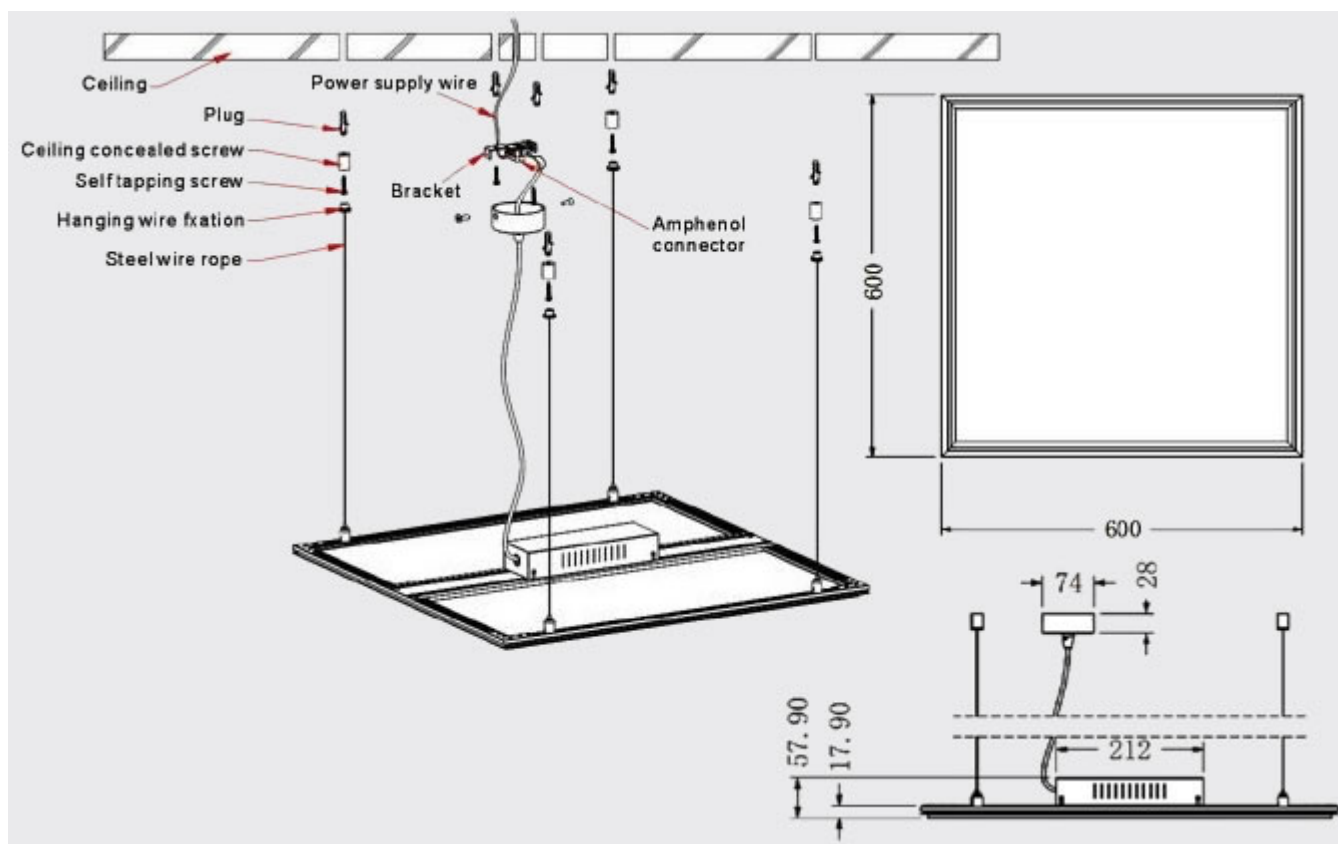

LED panel, 600 x 600 mm, 48 Watt, természetes fehér, UK

Ultra vékony ~ 9 mm vastag, ultra könnyű LED panel, akár fővilágítás készítéséhez is.

Pereme szinterezett fehér alumíniumból készült, elegáns megjelenést kölcsönöz.

A panelt a szabványos méretű irodai álmennyezet kazettába lehet közvetlenül behelyezni. A panel mind új telepítéseknél, mind a régi 4 x 18 wattos hagyományos fénycsöves armatúrák kiváltására ideális választás. A LED panel külön tápegységről működik, mely tápegység része a csomagnak.

Felületen kívüli szerelésre 2 másik alternatíva van:

1. [Szerelőkeret](#)
2. [Függeszték](#)

Ez utóbbit mutatjuk be az alábbi illusztrációval:

Alkalmazás:

- Irodai világítás
- konferencia termék

- kórházak, hotelek
- bevásárló központok
- bemutató termek
- konyhai- és háztartási világítás

Specifikáció

Villamos adatok	
Névleges feszültség	230 V AC
Működési feszültség tartomány (V)	85-265
Frekvencia (Hz)	50/60
Teljesítmény (W vagy W/méter)	48
Világítástechnikai adatok	
Beépített LED típus	SMD
Szín	Természetes fehér
Színhőmérséklet (Kelvin) - megközelítő adat	4000
Fényáram (lumen vagy lm/m)	3840
Sugárzási szög (°)	120
Fény hasznosítás (lumen/Watt)	80
Színvisszaadás (CRI)	>80
Méret	
Szélesség (mm)	600
Hosszúság (mm)	600
Mélység (mm)	9
Fizikai- és környezeti- adatok	
Szín	Fehér
Forma	Négyzet
Konstrukció és anyag	Alumínium + PMMA + PC
Működési hőmérséklet tartomány (C°)	-20°C / +45°C
Környezetállóság (IP kategória)	IP20
Alkalmazás, stílus	
Szerelhetőség	Süllyeszthető/függeszthető
Speciális tulajdonságok	
Be- ki- kapcsolási ciklusok száma	15000