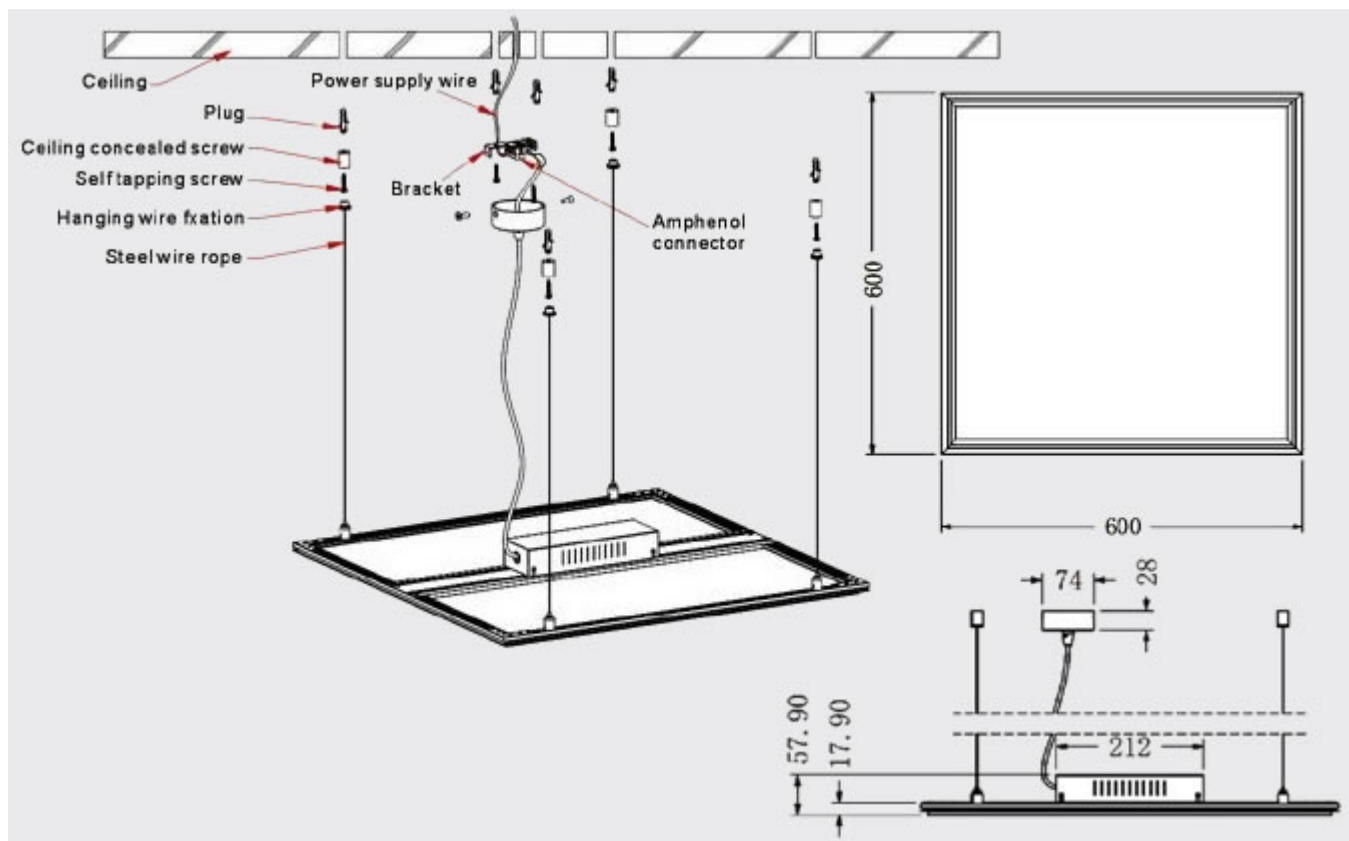

## LED panel, 620 x 620 mm, 36 Watt, 3600 lumen, természetes fehér, 100lm/W, Optonica

### LED panel fehér keretben, akár fõvilágítás készítéséhez is

A LED panel külön tápegységrõl mûködik, mely **tápegység része** a csomagnak.

- 36 Watt
- 3600 lumen
- Méret: 620 mm x 620 mm x 9 mm

Felületen kívüli szerelésre egy másik alternatíva van:

### Specifikáció

<b>Általános információk</b>	
Gyártó	Optonica
Gyártó cikkszáma (SKU)	2702
Várható élettartam (óra)	25000
<b>Villamos adatok</b>	
Névleges feszültség	30-42 V DC
Teljesítmény (W vagy W/méter)	36
<b>Világítástechnikai adatok</b>	
Beépített LED típus	SME LED
Színhőmérséklet (Kelvin) - megközelítő adat	4500
Fényáram (lumen vagy lm/m)	3600
Sugárzási szög (°)	120
Fény hasznosítás (lumen/Watt)	100
Színvisszaadás (CRI)	>80
<b>Méret</b>	
Szélesség (mm)	520
Hosszúság (mm)	520
Mélység (mm)	90
<b>Fizikai- és környezeti- adatok</b>	
Szín	Fehér
Forma	Négyzet
Környezetállóság (IP kategória)	IP20
<b>Speciális tulajdonságok</b>	
Be- ki- kapcsolási ciklusok száma	100 000
<b>Rendelési információk</b>	
Termék tartalma	Panel és tápegység