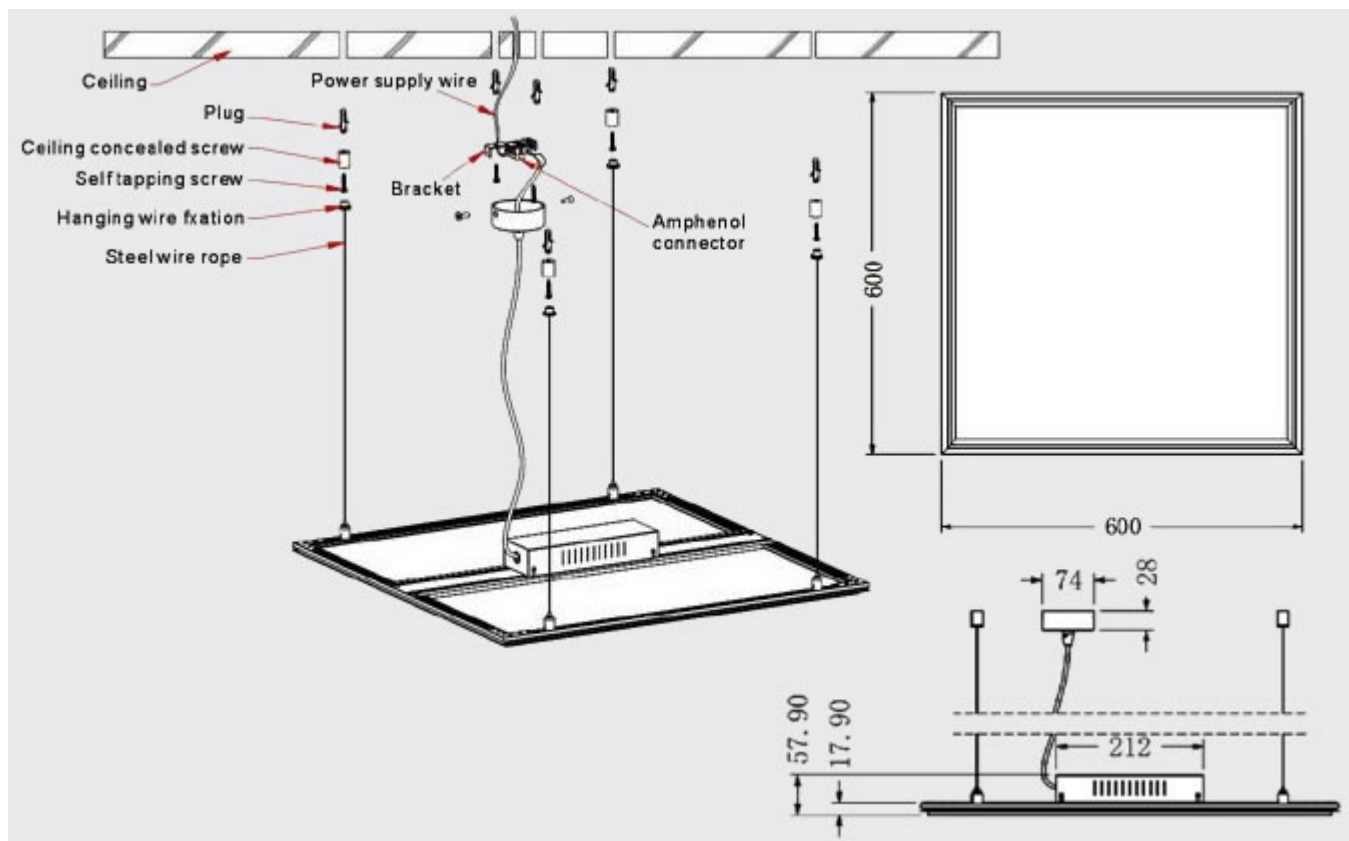

LED panel, 620 x 620 mm, 36 Watt, 3600 lumen, természetes fehér, 100lm/W, Optonica

LED panel fehér keretben, akár fõvilágítás készítéséhez is

A LED panel külön tápegységrõl mûködik, mely **tápegység része** a csomagnak.

- 36 Watt
- 3600 lumen
- Méret: 620 mm x 620 mm x 9 mm

Felületen kívüli szerelésre egy másik alternatíva van:

[Függeszték](#)

Ez utóbbit mutatjuk be az alábbi illusztrációval:

Specifikáció

Általános információk	
Gyártó	Optonica
Gyártó cikkszám (SKU)	2702
Várható élettartam (óra)	25000
Villamos adatok	
Névleges feszültség	30-42 V DC
Teljesítmény (W vagy W/méter)	36
Világítástechnikai adatok	
Beépített LED típus	SME LED
Színhőmérséklet (Kelvin) - megközelítő adat	4500
Fényáram (lumen vagy lm/m)	3600
Sugárzási szög (°)	120
Fény hasznosítás (lumen/Watt)	100
Színvisszaadás (CRI)	>80
Méret	
Szélesség (mm)	620
Hosszúság (mm)	620
Mélység (mm)	90
Fizikai- és környezeti- adatok	
Szín	Fehér
Forma	Négyzet
Környezetállóság (IP kategória)	IP20
Speciális tulajdonságok	
Be- ki- kapcsolási ciklusok száma	100 000
Rendelési információk	
Termék tartalma	Panel és tápegység