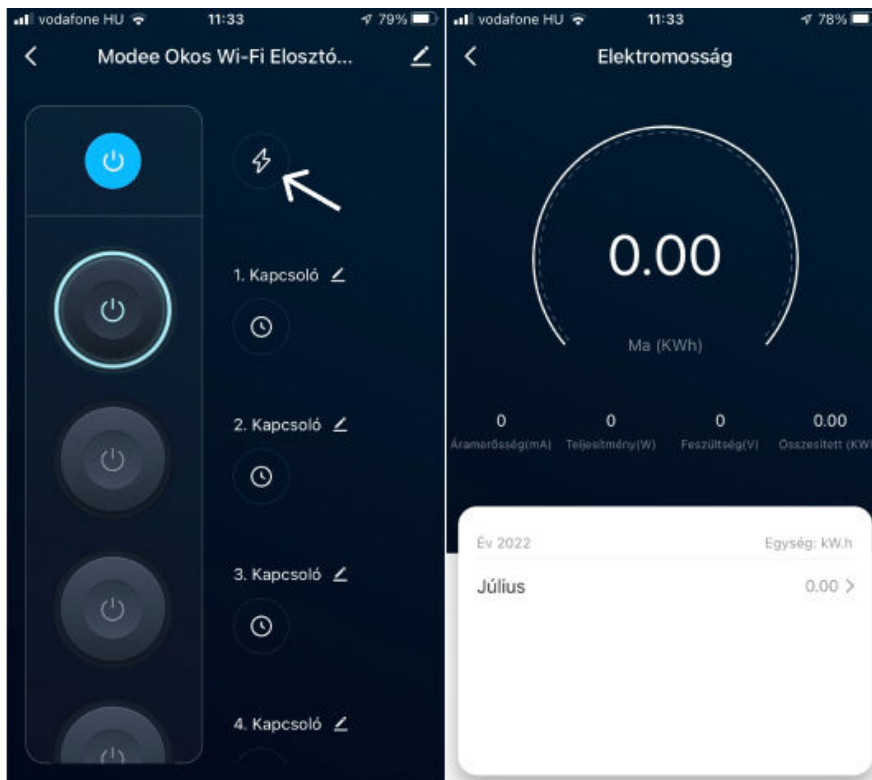

Tulajdonságok:

A Modee Smart Elosztó 16A áramerősséggel működik, maximum terhelhetősége 3680W, illetve tökéletesen bírja a 220-240V-os áramingadozást. Hosszúsága 350mm, szélessége 65mm, mélysége 40mm, ezen felül pedig egy 1,5 méter hosszúságú és 1,5mm² keresztmetszetű H05VV-F típusú kábellel rendelkezik.

Tökéletesen működik maximum 80%-os páratartalom mellett, -10oC és +40oC között. Használata maximálisan biztonságos, hiszen túlfeszültségvédelemmel, túlterhelésvédelemmel és gyermekvédelemmel is felszerelték.

A párosítás folyamata:

Csatlakoztassuk az elosztót a csatlakozóhoz.

- Nyissuk meg az alkalmazást, lépünk be a felhasználói fiókunkba, majd nyomjuk meg a középen elhelyezkedő „Eszköz hozzáadása” gombot. Válassza ki a „Villanyszerelő” opciót és az „Elosztó (BLE+WI-FI)” terméket. Válassza ki a jobb felső sarokban hogy Wi-fi, vagy Bluetooth segítségével szeretne kapcsolódni.
- Válassza ki a Wi-fi hálózatot, koppintson a 'Tovább' feliratra és várjon, amíg az „Eszköz hozzáadása” folyamat befejeződik
- A kezdőképernyőn megtalálja a „Minden eszköz” fül alatt a párosított terméket.

Telefonunkon Wi-Fi bekapcsolása elengedhetetlen a fent említett művelethez és továbbiakban az izzó irányításához is!

Specifikáció

Általános információk	
Gyártó	Modee
Gyártó cikkszama (SKU)	MSC-SC3W1,5M1,5
Jótállás időtartama (év)	2 év
Villamos adatok	
Névleges feszültség	230 V AC
Működési feszültség tartomány (V)	220-240
Terhelhetőség (max. W)	3680
Áramerősség (A)	16
Méret