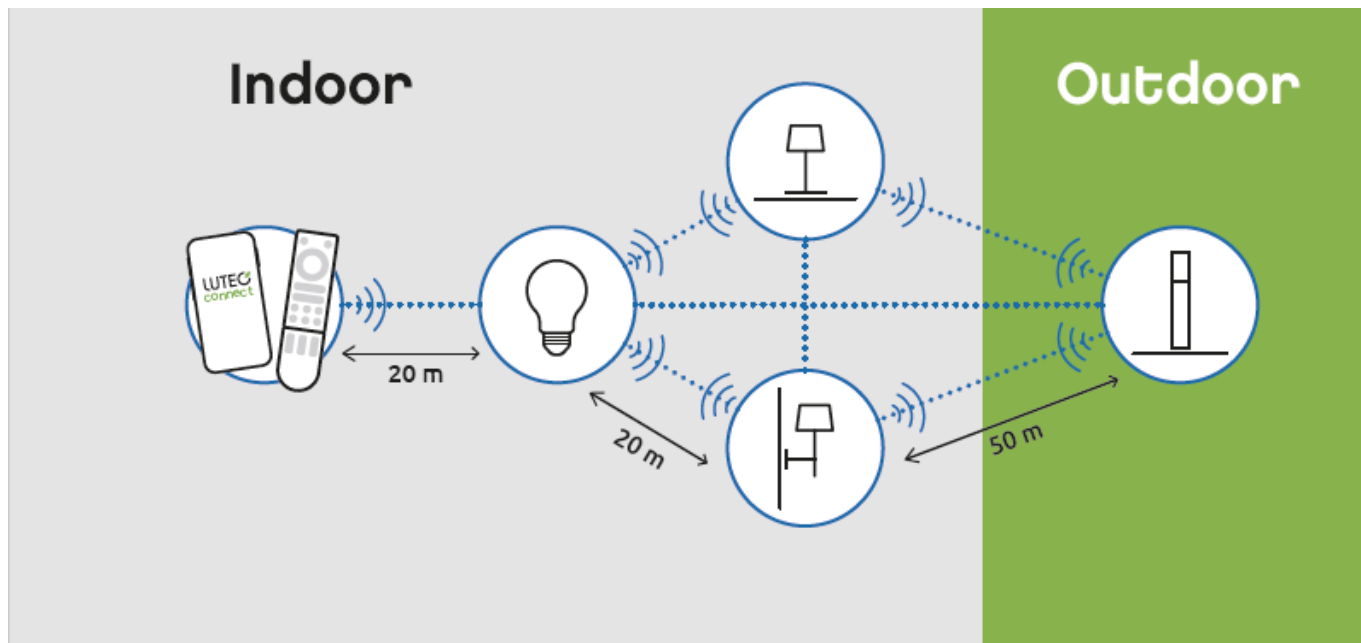

Specifikáció

Általános információk	
Gyártó	Lutec
Gyártó cikkszám (SKU)	6996601012
Jótállás időtartama (év)	5 év
Várható élettartam (óra)	50000
Villamos adatok	
Névleges feszültség	3 V DC
Működési feszültség tartomány (V)	3.7
Akkumulátor	2200mAh
Frekvencia (Hz)	50-60
Teljesítmény (W vagy W/méter)	8.4
Világítástechnikai adatok	
Szín	RGB-CCT