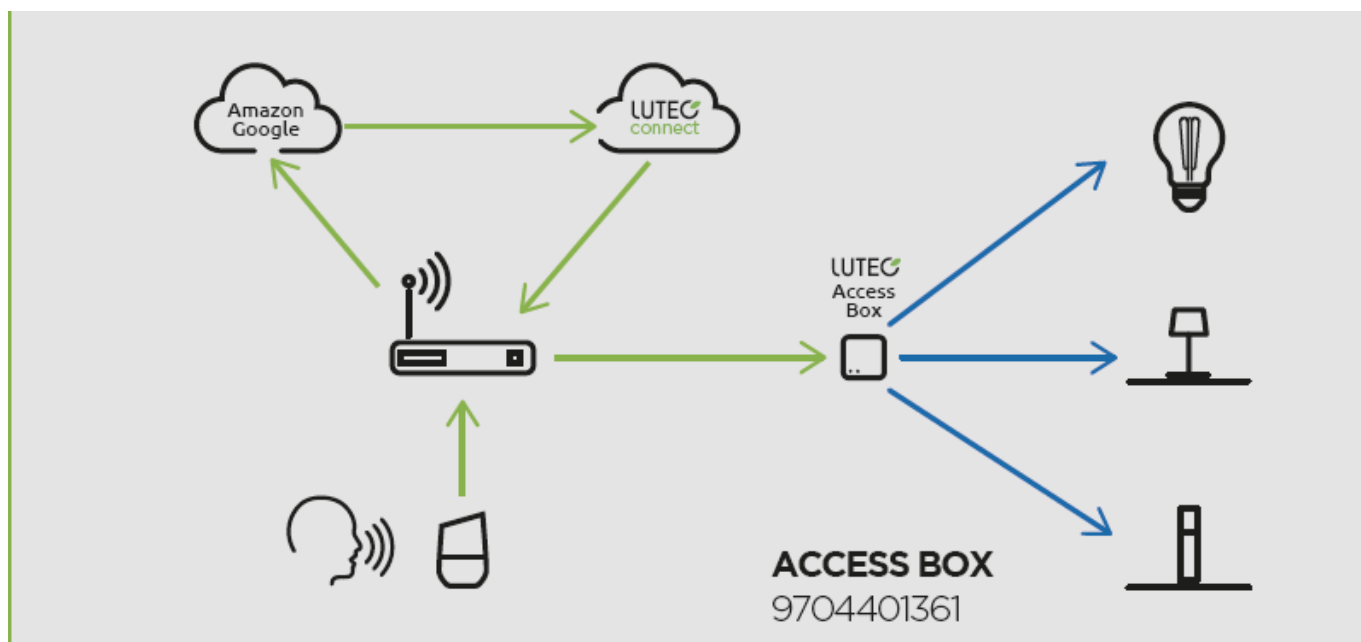

### Alkalmazás:

- kertben,
- teraszon,
- bejáratnál, garázsbeállóknál,
- egyéb kültéri helyeken.

### Mit kell tudni a Lutec Connectről?

A Lutec Connect lámpacsaládban széles körben találunk kültéri LED fényforrásokat, amelyek vezérlése **Bluetooth (MESH)** kapcsolaton történik. Működésükhöz nem kell más mint egy ingyenesen letöltött **Lutec Connect applikáció** vagy egy **LUTEC Connect távirányító**. A lámpák **Tuya támogatással rendelkeznek**, így kompatibilisek a Lutec korábbi Tuya vezérlésű LED lámpáival is.

- **Könnyen beüzemelhető:** Az applikáció letöltése után, egy gyors regisztrációt követően már vezérelheted is LED lámpáidat.
- Minden funkció elérhető **internetes kapcsolat nélkül** - Bluetooth Mesh
- **Gyors és stabil** Bluetooth kapcsolat
- Akár **100 fényforrásig bővíthető** a rendszer
- **Kültéren és beltéren** gond nélkül használható
- Mesh technológia segítségével akár **50 méteres távolságból is** vezérelhető.
- **Biztonságos** - nincs felhő amiben adataidat tárolnod kell
- **Családbarát megoldás** - applikációval bárki vezérelheti saját eszközéről, de a hagyományosabb távirányítás megoldás is választható

Lutec Access Box hozzáadásával hanggal is vezérelhető, hiszen kompatibilis az Amazon Alexa és Google Assistant eszközökkel.