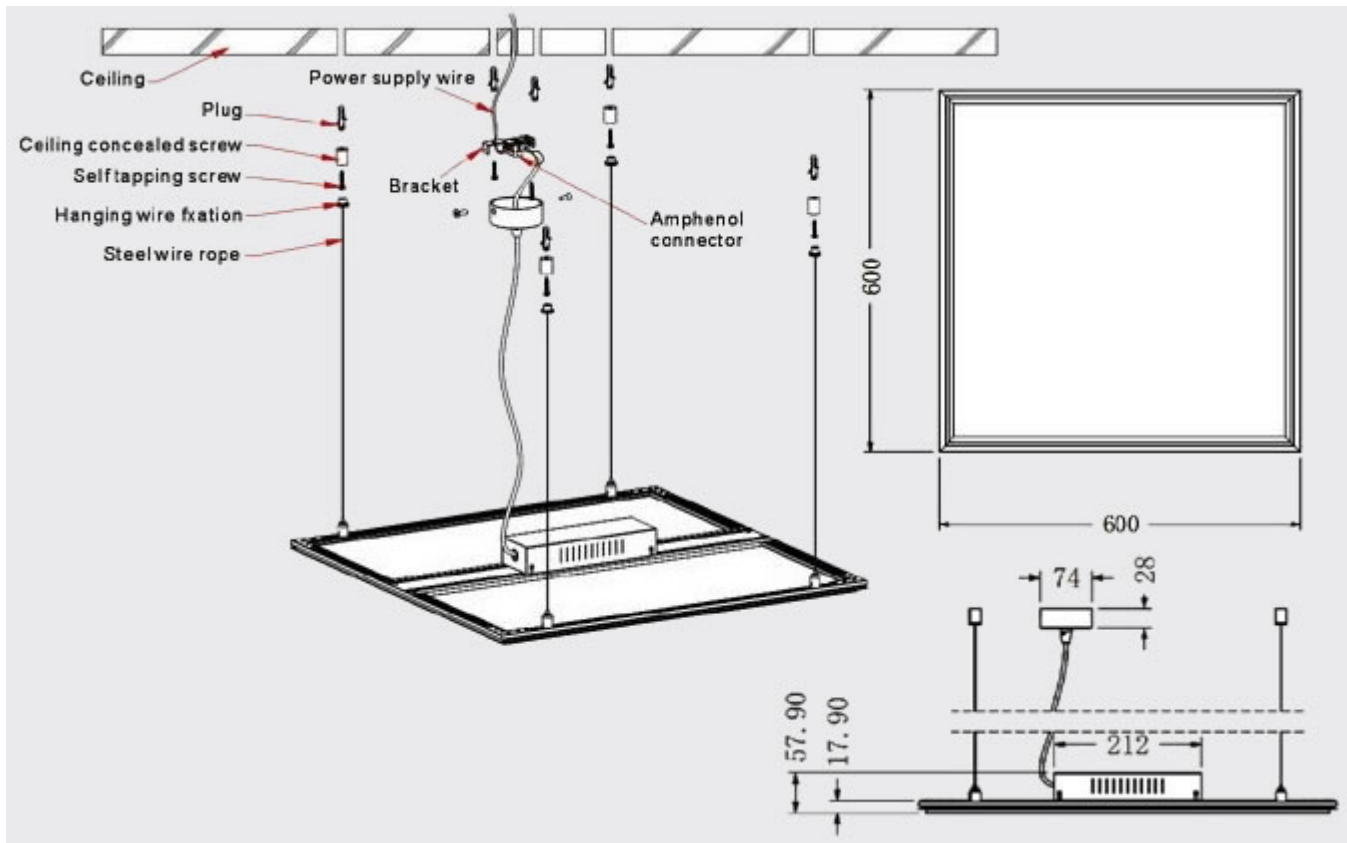

Specifikáció

Általános információk	
Gyártó	Optonica
Gyártó cikkszama (SKU)	2363
Jótállás időtartama (év)	2 év
Várható élettartam (óra)	25000
Villamos adatok	
Működési feszültség tartomány (V)	220 - 240
Frekvencia (Hz)	50 - 60
Teljesítmény (W vagy W/méter)	36
Teljesítmény tényező	>0,9
Világítástechnikai adatok	
Szín	Természetes fehér
Színhőmérséklet (Kelvin) - megközelítő adat	4500
Fényáram (lumen vagy lm/m)	3600
Sugárzási szög (°)	120
Fény hasznosítás (lumen/Watt)	100
Színvisszaadás (CRI)	>80
Méret	
Szélesség (mm)	595
Hosszúság (mm)	595
Magasság (mm)	9
Fizikai- és környezeti- adatok	
Szín	Fehér