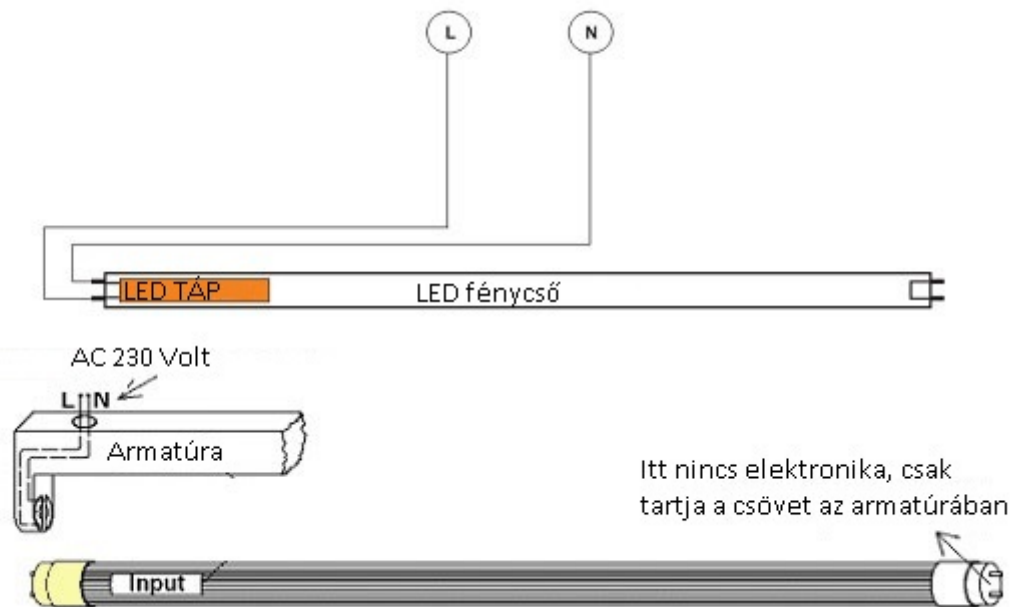

A meglévő armatúráinkat sem kell eldobnunk, azokba simán becsavarhatóak a LED fénycsövek, csupán egy egyszerű átkötést kell eszközölni: egyszerűen ki kell iktatni a fojtótekerccset és a fénycsőgyújtót, majd direktbe bekötni a 230 voltot a T8-as LED fénycső azon végét tartó foglalatra, amelyen a fénycső gyári címkéje található.

FIGYELEM:

- A földelés vezetékét minden esetben be kell kötni az armatúrába.
- Bízva szakemberre az üzembe helyezést.

Az alábbi ábrán látható egy egyszerűsített bekötési vázrajz:

Specifikáció

Általános információk	
Gyártó	TOSHIBA
Gyártó cikkszama (SKU)	DELS-T83400960AE11
Foglalat típusa	T8
Jótállás időtartama (év)	5 év
Várható élettartam (óra)	15000
Villamos adatok	
Névleges feszültség	230 V AC
Működési feszültség tartomány (V)	230
Frekvencia (Hz)	50-60
Teljesítmény (W vagy W/méter)	9
Telj. megfeleléség (hagyományos izzó)	18
Világítástechnikai adatok	
Szín	Meleg fehér
Színhőmérséklet (Kelvin) - megközelítő adat	3000
Fényáram (lumen vagy lm/m)	990
Sugárzási szög (°)	200
Fény hasznosítás (lumen/Watt)	110
Színvisszaadás (CRI)	>80
Méret	
LED fénycső hossza	60cm
Átmérő (mm)	30
Hosszúság (mm)	600
Fizikai- és környezeti- adatok	
Szín	Fehér
Forma	Fénycső
Konstrukció és anyag	Üveg