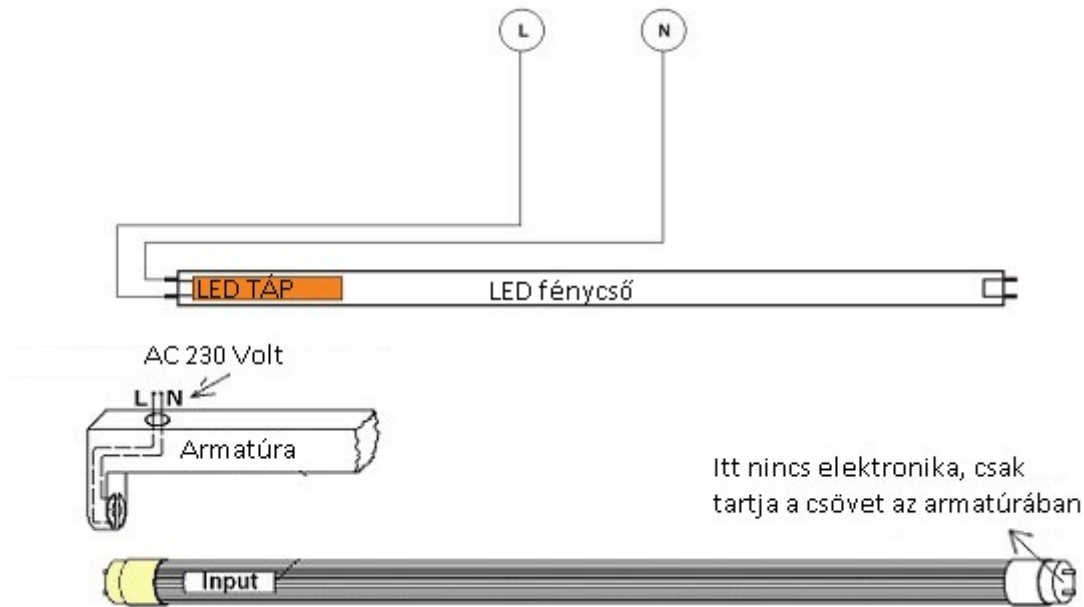

A meglévő armatúráinkat sem kell eldobnunk, azokba simán becsavarhatóak a LED fénycsövek, csupán egy egyszerű átkötést kell eszközölni: egyszerűen ki kell iktatni a fojtótekerceszt és a fénycsőgyújtót, majd direktbe bekötni a 230 voltot a T8-as LED fénycső azon végét tartó foglalatra, amelyen a fénycső gyári címkéje található.

FIGYELEM:

- A földelés vezetékét minden esetben be kell kötni az armatúrába.
- Bízza szakemberre az üzembe helyezést.

Az alábbi ábrán látható egy egyszerűsített bekötési vázrajz:

Specifikáció

Általános információk	
Gyártó	TOSHIBA
Gyártó cikkszama (SKU)	DELS-T84400960AE11
Foglalat típusa	T8
Jótállás időtartama (év)	5 év
Várható élettartam (óra)	15000
Villamos adatok	
Névleges feszültség	230 V AC
Működési feszültség tartomány (V)	230
Frekvencia (Hz)	50-60
Teljesítmény (W vagy W/méter)	9
Telj. megfeleléség (hagyományos izzó)	18
Világítástechnikai adatok	
Szín	Természetes fehér
Színhőmérséklet (Kelvin) - megközelítő adat	4000
Fényáram (lumen vagy lm/m)	990
Sugárzási szög (°)	200
Fény hasznosítás (lumen/Watt)	110
Színvisszaadás (CRI)	>80
Méret	
LED fénycső hossza	60cm
Átmérő (mm)	30
Hosszúság (mm)	600
Fizikai- és környezeti- adatok	
Szín	Fehér
Forma	Fénycső
Konstrukció és anyag	Üveg