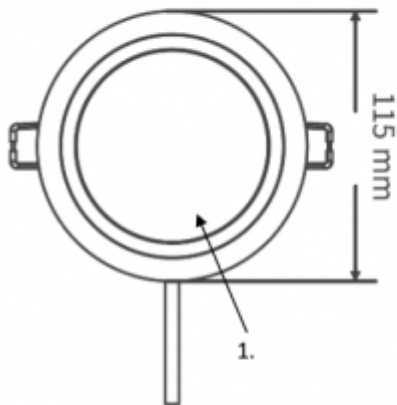

LED panel, mélysugárzó, 8W, süllyesztett, kerek, 3in1 CCT, IP40/IP20, TOSHIBA, 5 év garancia

IP40/20 ami azt jelenti, hogy álmennyezetbe süllyesztve, az álmennyezetten kívüli rész IP40, a mennyezet feletti rész pedig IP20.

Szerelése, a süllyesztéshez a kivágás a következő ábra figyelembe vételével eszközölhető:

Material Information

1. Cover : PC
2. Plastics enclosed : PPS
3. AC Wire : H03VVH2-F

Specifikáció

Általános információk	
Gyártó	TOSHIBA
Gyártó cikkszama (SKU)	DELS-DLD400841S041
Jótállás időtartama (év)	5 év
Várható élettartam (óra)	15000
Villamos adatok	
Névleges feszültség	230 V AC
Működési feszültség tartomány (V)	220-240
Teljesítmény (W vagy W/méter)	8
Telj. megfelelés (hagyományos izzó)	50
Világítástechnikai adatok	
Beépített LED típus	SMD
Szín	CCT
Fényáram (lumen vagy lm/m)	750
Sugárzási szög (°)	110
Fény hasznosítás (lumen/Watt)	94
Színvisszaadás (CRI)	>80

Méret	
Átmérő (mm)	115
Magasság (mm)	44
Kivágás mérete (mm)	100
Fizikai- és környezeti- adatok	
Szín	Fehér
Forma	Kerek
Konstruktó és anyag	Műanyag
Környezetállóság (IP kategória)	IP40/20
Alkalmazás, stílus	
Szerelhetőség	Süllyesztett
Speciális tulajdonságok	
Szín állíthatóság fehér színre (CCT)	Igen
Be- ki- kapcsolási ciklusok száma	>25000