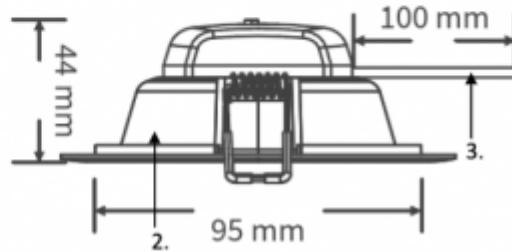

LED panel, mélysugárzó, 8W, süllyesztett, kerek, 3in1 CCT, IP40/IP20, TOSHIBA, 5 év garancia

IP40/20 ami azt jelenti, hogy álmennyezetbe süllyesztve, az álmennyezetten kívüli rész IP40, a mennyezet feletti rész pedig IP20.

Szerelése, a süllyesztéshez a kivágás a következő ábra figyelembe vételével eszközölhető:

Material Information

1. Cover : PC
2. Plastics enclosed : PPS
3. AC Wire : H03VVH2-F

Specifikáció

Általános információk	
Gyártó	TOSHIBA
Gyártó cikkszama (SKU)	DELS-DLD400841S041
Jótállás időtartama (év)	5 év
Várható élettartam (óra)	15000
Villamos adatok	
Névleges feszültség	230 V AC
Működési feszültség tartomány (V)	220-240
Teljesítmény (W vagy W/méter)	8
Telj. megfelelés (hagyományos izzó)	50
Világítástechnikai adatok	
Beépített LED típus	SMD
Szín	CCT
Fényáram (lumen vagy lm/m)	750
Sugárzási szög (°)	110
Fény hasznosítás (lumen/Watt)	94
Színvisszaadás (CRI)	>80

Méret	
Átmérő (mm)	115
Magasság (mm)	44
Kivágás mérete (mm)	100
Fizikai- és környezeti- adatok	
Szín	Fehér
Forma	Kerek
Konstruktó és anyag	Műanyag
Környezetállóság (IP kategória)	IP40/20
Alkalmazás, stílus	
Szerelhetőség	Süllyesztett
Speciális tulajdonságok	
Szín állíthatóság fehér színre (CCT)	Igen
Be- ki- kapcsolási ciklusok száma	>25000