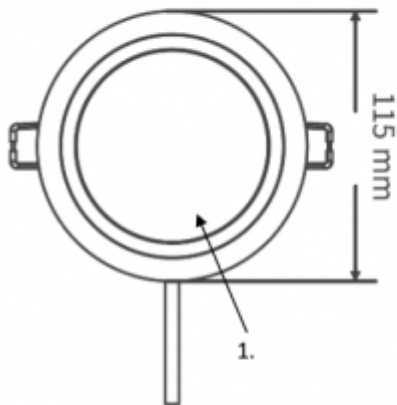

## LED panel, mélysugárzó, 8W, süllyesztett, kerek, 3in1 CCT, IP40/IP20, TOSHIBA, 5 év garancia

IP40/20 ami azt jelenti, hogy álmennyezetbe süllyesztve, az álmennyezetben kívüli rész IP40, a mennyezet feletti rész pedig IP20.

Szerelése, a süllyesztéshez a kivágás a következő ábra figyelembe vételével eszközölhető:

#### Material Information

1. Cover : PC
2. Plastics enclosed : PPS
3. AC Wire : H03VVH2-F

<b>Méret</b>	
Átmérő (mm)	115
Magasság (mm)	44
Kivágás mérete (mm)	100
<b>Fizikai- és környezeti- adatok</b>	
Szín	Fehér
Forma	Kerek
Konstruktó és anyag	Műanyag
Környezetállóság (IP kategória)	IP40/20
<b>Alkalmazás, stílus</b>	
Szerelhetőség	Süllyesztett
<b>Speciális tulajdonságok</b>	
Szín állíthatóság fehér színre (CCT)	Igen
Be- ki- kapcsolási ciklusok száma	>25000