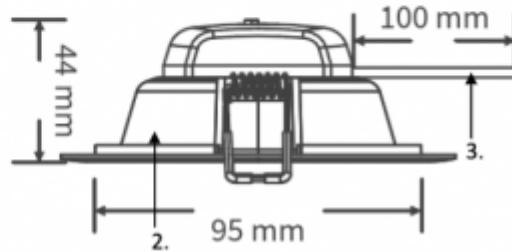

## LED panel, mélysugárzó, 8W, süllyesztett, kerek, 3in1 CCT, IP40/IP20, TOSHIBA, 5 év garancia

IP40/20 ami azt jelenti, hogy álmennyezetbe süllyesztve, az álmennyezetben kívüli rész IP40, a mennyezet feletti rész pedig IP20.

Szerelése, a süllyesztéshez a kivágás a következő ábra figyelembe vételével eszközölhető:

<b>Méret</b>	
Átmérő (mm)	115
Magasság (mm)	44
Kivágás mérete (mm)	100
<b>Fizikai- és környezeti- adatok</b>	
Szín	Fehér
Forma	Kerek
Konstruktó és anyag	Műanyag
Környezetállóság (IP kategória)	IP40/20
<b>Alkalmazás, stílus</b>	
Szerelhetőség	Süllyesztett
<b>Speciális tulajdonságok</b>	
Szín állíthatóság fehér színre (CCT)	Igen
Be- ki- kapcsolási ciklusok száma	>25000