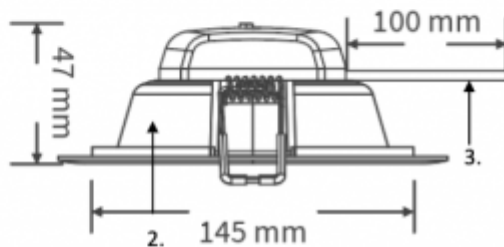

LED panel, mélysugárzó, 16W, süllyesztett, kerek, 3in1 CCT, IP40/IP20, TOSHIBA, 5 év garancia

IP40/20 ami azt jelenti, hogy álmennyezetbe süllyesztve, az álmennyezetten kívüli rész IP40, a mennyezet feletti rész pedig IP20.

Szerelése, a süllyesztéshez a kivágás a következő ábra figyelembe vételével eszközölhető:

Material Information

1. Cover : PC
2. Plastics enclosed : PPS
3. AC Wire : H03VVH2-F

Specifikáció

Általános információk	
Gyártó	TOSHIBA
Gyártó cikkszama (SKU)	DELS-DLD401661S041
Jótállás időtartama (év)	5 év
Várható élettartam (óra)	15000
Villamos adatok	
Névleges feszültség	230 V AC
Működési feszültség tartomány (V)	220-240
Teljesítmény (W vagy W/méter)	16
Telj. megfelelés (hagyományos izzó)	50
Világítástechnikai adatok	
Beépített LED típus	SMD
Szín	CCT
Fényáram (lumen vagy lm/m)	1650
Sugárzási szög (°)	110
Fény hasznosítás (lumen/Watt)	103
Színvisszaadás (CRI)	>80

Méret	
Átmérő (mm)	165
Magasság (mm)	47
Kivágás mérete (mm)	150
Fizikai- és környezeti- adatok	
Szín	Fehér
Forma	Kerek
Konstrukció és anyag	Műanyag
Környezetállóság (IP kategória)	IP40/20
Alkalmazás, stílus	
Szerelhetőség	Süllyesztett
Speciális tulajdonságok	
Szín állíthatóság fehér színre (CCT)	Igen
Be- ki- kapcsolási ciklusok száma	>25000