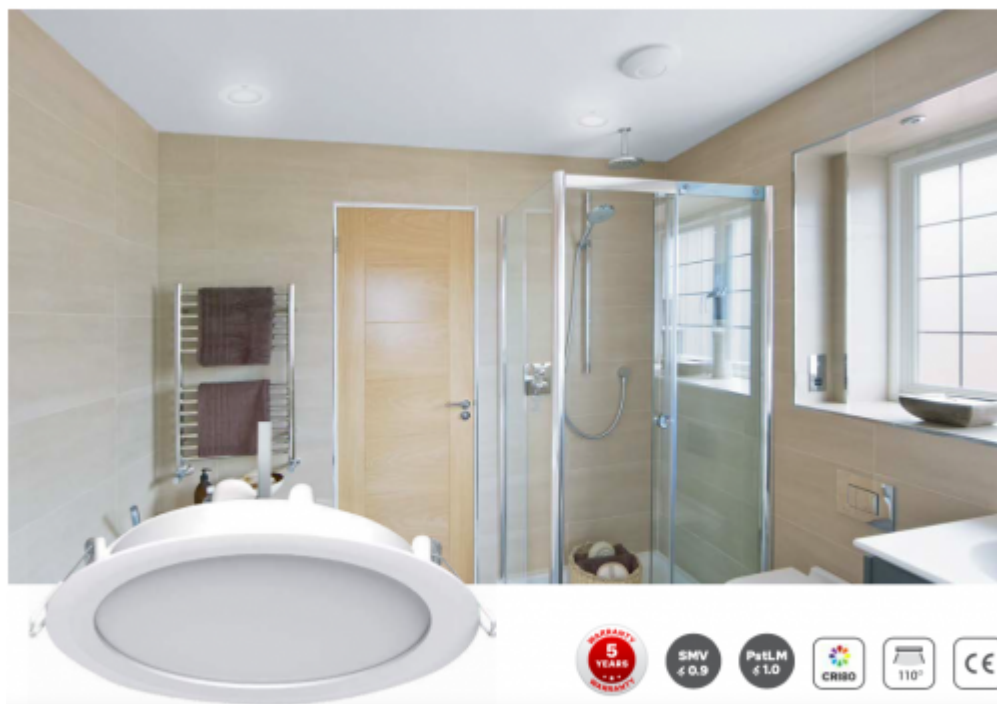

## LED panel, mélysugárzó, 16W, süllyesztett, kerek, 3in1 CCT, IP40/IP20, TOSHIBA, 5 év garancia

IP40/20 ami azt jelenti, hogy álmennyezetbe süllyesztve, az álmennyezetten kívüli rész IP40, a mennyezet feletti rész pedig IP20.

Estétikus megjelenése mind otthoni, mind közületi, pl. irodák vagy szállodák helyiségeiben, fürdőszobákban helytáll.

A kívánt színhőmérséklet egy DIP kapcsoló segítségével egyszerűen beállítható. A 3in1 CCT funkcióval 3000, 4000 vagy 6500 Kelvin színhőmérséklet választható ki.