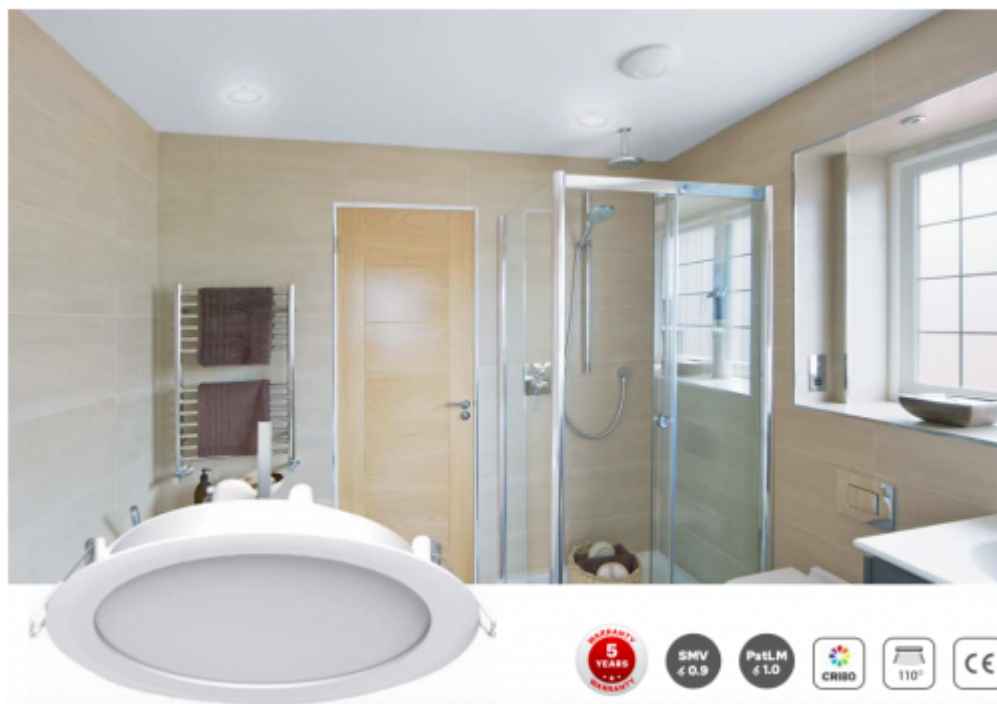

LED panel, mélysugárzó, 16W, süllyesztett, kerek, 3in1 CCT, IP40/IP20, TOSHIBA, 5 év garancia

IP40/20 ami azt jelenti, hogy álmennyezetbe süllyesztve, az álmennyezetten kívüli rész IP40, a mennyezet feletti rész pedig IP20.

Estétikus megjelenése mind otthoni, mind közületi, pl. irodák vagy szállodák helyiségeiben, fürdőszobákban helytáll.

A kívánt színhőmérséklet egy DIP kapcsoló segítségével egyszerűen beállítható. A 3in1 CCT funkcióval 3000, 4000 vagy 6500 Kelvin színhőmérséklet választható ki.