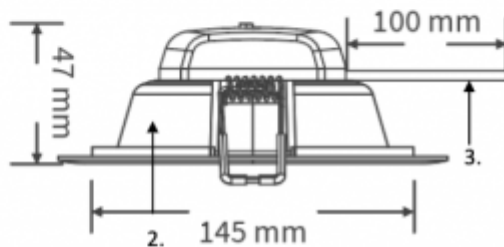

## LED panel, mélysugárzó, 16W, süllyesztett, kerek, 3in1 CCT, IP40/IP20, TOSHIBA, 5 év garancia

IP40/20 ami azt jelenti, hogy álmennyezetbe süllyesztve, az álmennyezetten kívüli rész IP40, a mennyezet feletti rész pedig IP20.

Szerelése, a süllyesztéshez a kivágás a következő ábra figyelembe vételével eszközölhető:

**Material Information**

- 1. Cover : PC
- 2. Plastics enclosed : PPS
- 3. AC Wire : H03VVH2-F

**Specifikáció**

<b>Általános információk</b>	
Gyártó	TOSHIBA
Gyártó cikkszama (SKU)	DELS-DLD401661S041
Jótállás időtartama (év)	5 év
Várható élettartam (óra)	15000
<b>Villamos adatok</b>	
Névleges feszültség	230 V AC
Működési feszültség tartomány (V)	220-240
Teljesítmény (W vagy W/méter)	16
Telj. megfelelés (hagyományos izzó)	50
<b>Világítástechnikai adatok</b>	
Beépített LED típus	SMD
Szín	CCT
Fényáram (lumen vagy lm/m)	1650
Sugárzási szög (°)	110
Fény hasznosítás (lumen/Watt)	103
Színvisszaadás (CRI)	>80

<b>Méret</b>	
Átmérő (mm)	165
Magasság (mm)	47
Kivágás mérete (mm)	150
<b>Fizikai- és környezeti- adatok</b>	
Szín	Fehér
Forma	Kerek
Konstrukció és anyag	Műanyag
Környezetállóság (IP kategória)	IP40/20
<b>Alkalmazás, stílus</b>	
Szerelhetőség	Süllyesztett
<b>Speciális tulajdonságok</b>	
Szín állíthatóság fehér színre (CCT)	Igen
Be- ki- kapcsolási ciklusok száma	>25000