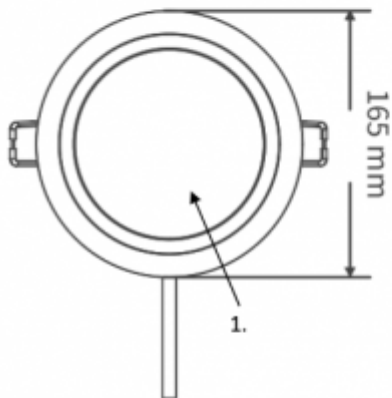

## LED panel, mélysugárzó, 16W, süllyesztett, kerek, 3in1 CCT, IP40/IP20, TOSHIBA, 5 év garancia

IP40/20 ami azt jelenti, hogy álmennyezetbe süllyesztve, az álmennyezetten kívüli rész IP40, a mennyezet feletti rész pedig IP20.

Szerelése, a süllyesztéshez a kivágás a következő ábra figyelembe vételével eszközölhető:

**Material Information**

- 1. Cover : PC
- 2. Plastics enclosed : PPS
- 3. AC Wire : H03VVH2-F

**Specifikáció**

<b>Általános információk</b>	
Gyártó	TOSHIBA
Gyártó cikkszama (SKU)	DELS-DLD401661S041
Jótállás időtartama (év)	5 év
Várható élettartam (óra)	15000
<b>Villamos adatok</b>	
Névleges feszültség	230 V AC
Működési feszültség tartomány (V)	220-240
Teljesítmény (W vagy W/méter)	16
Telj. megfelelés (hagyományos izzó)	50
<b>Világítástechnikai adatok</b>	
Beépített LED típus	SMD
Szín	CCT
Fényáram (lumen vagy lm/m)	1650
Sugárzási szög (°)	110
Fény hasznosítás (lumen/Watt)	103
Színvisszaadás (CRI)	>80

<b>Méret</b>	
Átmérő (mm)	165
Magasság (mm)	47
Kivágás mérete (mm)	150
<b>Fizikai- és környezeti- adatok</b>	
Szín	Fehér
Forma	Kerek
Konstrukció és anyag	Műanyag
Környezetállóság (IP kategória)	IP40/20
<b>Alkalmazás, stílus</b>	
Szerelhetőség	Süllyesztett
<b>Speciális tulajdonságok</b>	
Szín állíthatóság fehér színre (CCT)	Igen
Be- ki- kapcsolási ciklusok száma	>25000