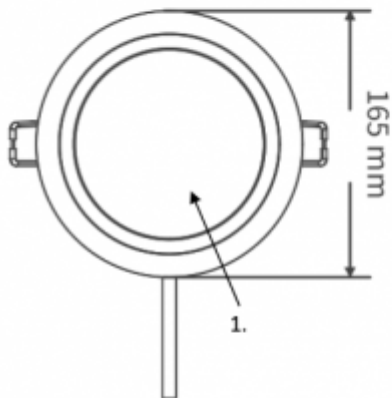

LED panel, mélysugárzó, 16W, süllyesztett, kerek, 3in1 CCT, IP40/IP20, TOSHIBA, 5 év garancia

IP40/20 ami azt jelenti, hogy álmennyezetbe süllyesztve, az álmennyezetten kívüli rész IP40, a mennyezet feletti rész pedig IP20.

Szerelése, a süllyesztéshez a kivágás a következő ábra figyelembe vételével eszközölhető:

Material Information

1. Cover : PC
2. Plastics enclosed : PPS
3. AC Wire : H03VVH2-F

Specifikáció

Általános információk	
Gyártó	TOSHIBA
Gyártó cikkszama (SKU)	DELS-DLD401661S041
Jótállás időtartama (év)	5 év
Várható élettartam (óra)	15000
Villamos adatok	
Névleges feszültség	230 V AC
Működési feszültség tartomány (V)	220-240
Teljesítmény (W vagy W/méter)	16
Telj. megfelelés (hagyományos izzó)	50
Világítástechnikai adatok	
Beépített LED típus	SMD
Szín	CCT
Fényáram (lumen vagy lm/m)	1650
Sugárzási szög (°)	110
Fény hasznosítás (lumen/Watt)	103
Színvisszaadás (CRI)	>80

Méret	
Átmérő (mm)	165
Magasság (mm)	47
Kivágás mérete (mm)	150
Fizikai- és környezeti- adatok	
Szín	Fehér
Forma	Kerek
Konstrukció és anyag	Műanyag
Környezetállóság (IP kategória)	IP40/20
Alkalmazás, stílus	
Szerelhetőség	Süllyesztett
Speciális tulajdonságok	
Szín állíthatóság fehér színre (CCT)	Igen
Be- ki- kapcsolási ciklusok száma	>25000