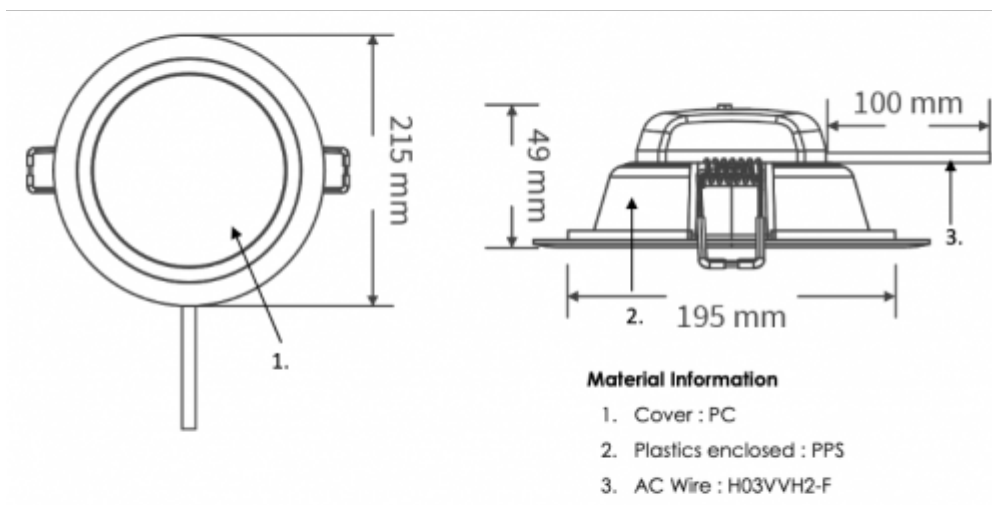

LED panel, mélysugárzó, 24W, süllyesztett, kerek, 3in1 CCT, IP40/IP20, TOSHIBA, 5 év garancia

IP40/20 ami azt jelenti, hogy álmennyezetbe süllyesztve, az álmennyezetten kívüli rész IP40, a mennyezet feletti rész pedig IP20.

Szerelése, a süllyesztéshez a kivágás a következő ábra figyelembe vételével eszközölhető:

Specifikáció

Általános információk	
Gyártó	TOSHIBA
Gyártó cikkszama (SKU)	DELS-DLD402481S041
Jótállás időtartama (év)	5 év
Várható élettartam (óra)	15000
Villamos adatok	
Névleges feszültség	230 V AC
Működési feszültség tartomány (V)	220-240
Teljesítmény (W vagy W/méter)	24
Telj. megfeleléség (hagyományos izzó)	50
Világítástechnikai adatok	
Beépített LED típus	SMD
Szín	CCT
Fényáram (lumen vagy lm/m)	2600
Sugárzási szög (°)	110
Fény hasznosítás (lumen/Watt)	108
Színvisszaadás (CRI)	>80

Méret	
Átmérő (mm)	215
Magasság (mm)	49
Kivágás mérete (mm)	200
Fizikai- és környezeti- adatok	
Szín	Fehér
Forma	Kerek
Konstrukció és anyag	Műanyag
Környezetállóság (IP kategória)	IP40/20
Alkalmazás, stílus	
Szerelhetőség	Süllyesztett
Speciális tulajdonságok	
Szín állíthatóság fehér színre (CCT)	Igen
Be- ki- kapcsolási ciklusok száma	>25000