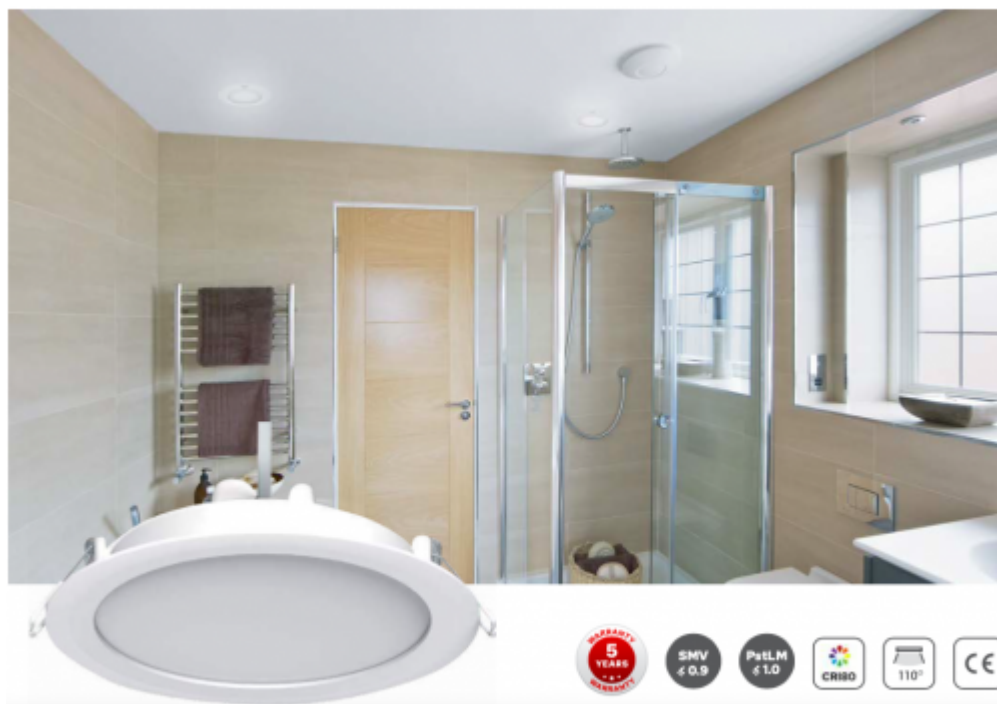

LED panel, mélysugárzó, 24W, süllyesztett, kerek, 3in1 CCT, IP40/IP20, TOSHIBA, 5 év garancia

IP40/20 ami azt jelenti, hogy álmennyezetbe süllyesztve, az álmennyezetten kívüli rész IP40, a mennyezet feletti rész pedig IP20.

Esztétikus megjelenése mind otthoni, mind közületi, pl. irodák vagy szállodák helyiségeiben, fürdőszobákban helytáll.

A kívánt színhőmérséklet egy DIP kapcsoló segítségével egyszerűen beállítható. A 3in1 CCT funkcióval 3000, 4000 vagy 6500 Kelvin színhőmérséklet választható ki.