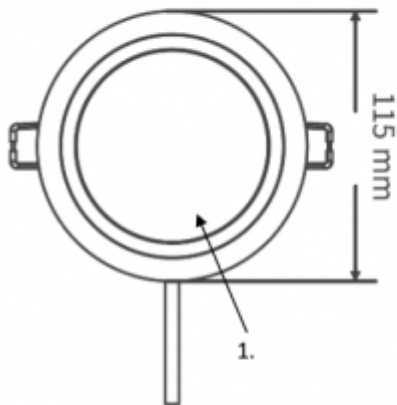

LED panel, mélysugárzó, 8W, süllyesztett, kerek, természetes fehér, IP40/IP20, TOSHIBA, 5 év garancia

IP40/20 ami azt jelenti, hogy álmennyezetbe süllyesztve, az álmennyezetben kívüli rész IP40, a mennyezet feletti rész pedig IP20.

Eszztétikus megjelenése mind otthoni, mind közületi, pl. irodák vagy szállodák helyiségeiben, fürdőszobákban helytáll.

Szerelése, a süllyesztéshez a kivágás a következő ábra figyelembe vételével eszközölhető:

Material Information

1. Cover : PC
2. Plastics enclosed : PPS
3. AC Wire : H03VVH2-F

Specifikáció

Általános információk	
Gyártó	TOSHIBA
Gyártó cikkszama (SKU)	DELS-DL4400841A051
Jótállás időtartama (év)	5 év
Várható élettartam (óra)	15000
Villamos adatok	
Névleges feszültség	230 V AC
Működési feszültség tartomány (V)	220-240
Teljesítmény (W vagy W/méter)	8
Telj. megfelelés (hagyományos izzó)	50
Világítástechnikai adatok	
Beépített LED típus	SMD
Szín	Természetes fehér
Színhőmérséklet (Kelvin) - megközelítő adat	4000
Fényáram (lumen vagy lm/m)	750
Sugárzási szög (°)	110
Fény hasznosítás (lumen/Watt)	94

Színvisszaadás (CRI)	>80
Méret	
Átmérő (mm)	115
Magasság (mm)	44
Kivágás mérete (mm)	100
Fizikai- és környezeti- adatok	
Szín	Fehér
Forma	Kerek
Konstrukció és anyag	Műanyag
Környezetállóság (IP kategória)	IP40/20
Alkalmazás, stílus	
Szerelhetőség	Süllyesztett
Speciális tulajdonságok	
Be- ki- kapcsolási ciklusok száma	>25000