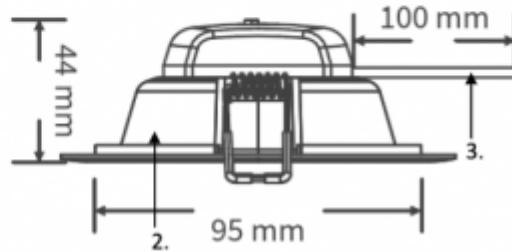

LED panel, mélysugárzó, 8W, süllyesztett, kerek, természetes fehér, IP40/IP20, TOSHIBA, 5 év garancia

IP40/20 ami azt jelenti, hogy álmennyezetbe süllyesztve, az álmennyezetben kívüli rész IP40, a mennyezet feletti rész pedig IP20.

Esztétikus megjelenése mind otthoni, mind közületi, pl. irodák vagy szállodák helyiségeiben, fürdőszobákban helytáll.

Szerelése, a süllyesztéshez a kivágás a következő ábra figyelembe vételével eszközölhető:

Material Information

1. Cover : PC
2. Plastics enclosed : PPS
3. AC Wire : H03VVH2-F

Specifikáció

Általános információk	
Gyártó	TOSHIBA
Gyártó cikkszama (SKU)	DELS-DL4400841A051
Jótállás időtartama (év)	5 év
Várható élettartam (óra)	15000
Villamos adatok	
Névleges feszültség	230 V AC
Működési feszültség tartomány (V)	220-240
Teljesítmény (W vagy W/méter)	8
Telj. megfelelés (hagyományos izzó)	50
Világítástechnikai adatok	
Beépített LED típus	SMD
Szín	Természetes fehér
Színhőmérséklet (Kelvin) - megközelítő adat	4000
Fényáram (lumen vagy lm/m)	750
Sugárzási szög (°)	110
Fény hasznosítás (lumen/Watt)	94

Színvisszaadás (CRI)	>80
Méret	
Átmérő (mm)	115
Magasság (mm)	44
Kivágás mérete (mm)	100
Fizikai- és környezeti- adatok	
Szín	Fehér
Forma	Kerek
Konstrukció és anyag	Műanyag
Környezetállóság (IP kategória)	IP40/20
Alkalmazás, stílus	
Szerelhetőség	Süllyesztett
Speciális tulajdonságok	
Be- ki- kapcsolási ciklusok száma	>25000