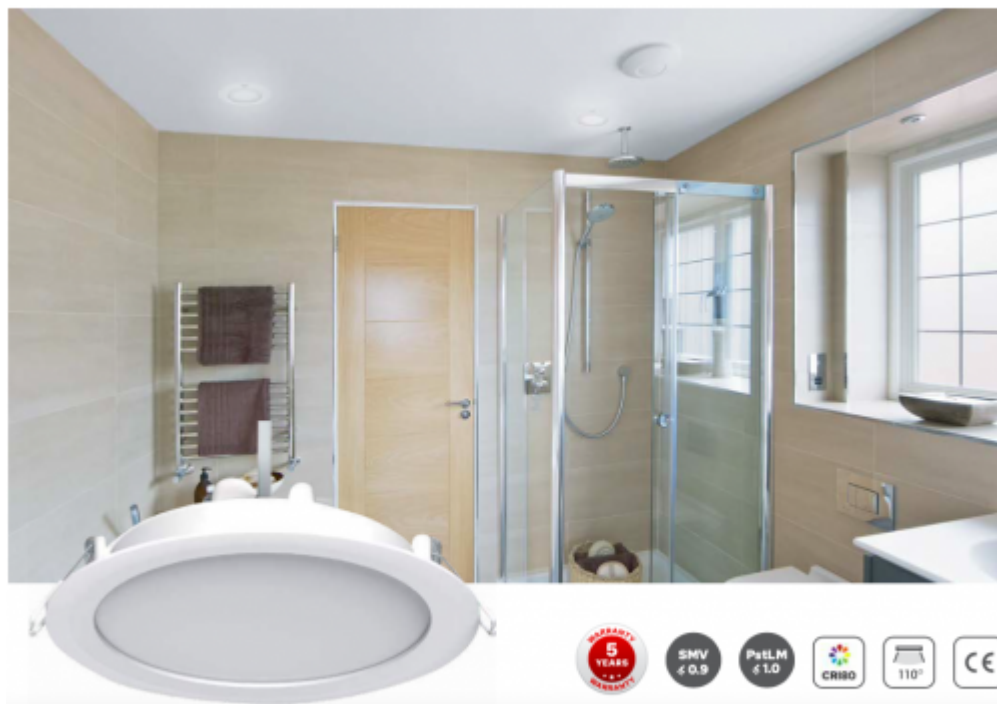

LED panel, mélysugárzó, 8W, süllyesztett, kerek, természetes fehér, IP40/IP20, TOSHIBA, 5 év garancia

IP40/20 ami azt jelenti, hogy álmennyezetbe süllyesztve, az álmennyezetben kívüli rész IP40, a mennyezet feletti rész pedig IP20.

Eszztétikus megjelenése mind otthoni, mind közületi, pl. irodák vagy szállodák helyiségeiben, fürdőszobákban helytáll.

Szerelése, a süllyesztéshez a kivágás a következő ábra figyelembe vételével eszközölhető: