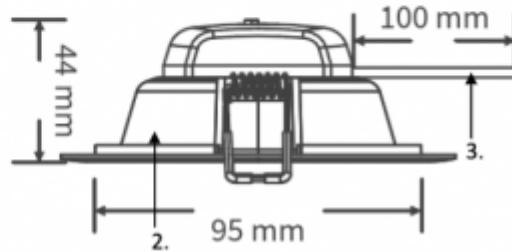

LED panel, mélysugárzó, 8W, süllyesztett, kerek, természetes fehér, IP40/IP20, TOSHIBA, 5 év garancia

IP40/20 ami azt jelenti, hogy álmennyezetbe süllyesztve, az álmennyezetben kívüli rész IP40, a mennyezet feletti rész pedig IP20.

Eszztétikus megjelenése mind otthoni, mind közületi, pl. irodák vagy szállodák helyiségeiben, fürdőszobákban helytáll.

Szerelése, a süllyesztéshez a kivágás a következő ábra figyelembe vételével eszközölhető:

Material Information

1. Cover : PC
2. Plastics enclosed : PPS
3. AC Wire : H03VVH2-F

Specifikáció

Általános információk	
Gyártó	TOSHIBA
Gyártó cikkszama (SKU)	DELS-DL4400841A051
Jótállás időtartama (év)	5 év
Várható élettartam (óra)	15000
Villamos adatok	
Névleges feszültség	230 V AC
Működési feszültség tartomány (V)	220-240
Teljesítmény (W vagy W/méter)	8
Telj. megfelelés (hagyományos izzó)	50
Világítástechnikai adatok	
Beépített LED típus	SMD
Szín	Természetes fehér
Színhőmérséklet (Kelvin) - megközelítő adat	4000
Fényáram (lumen vagy lm/m)	750
Sugárzási szög (°)	110
Fény hasznosítás (lumen/Watt)	94

Színvisszaadás (CRI)	>80
Méret	
Átmérő (mm)	115
Magasság (mm)	44
Kivágás mérete (mm)	100
Fizikai- és környezeti- adatok	
Szín	Fehér
Forma	Kerek
Konstrukció és anyag	Műanyag
Környezetállóság (IP kategória)	IP40/20
Alkalmazás, stílus	
Szerelhetőség	Süllyesztett
Speciális tulajdonságok	
Be- ki- kapcsolási ciklusok száma	>25000