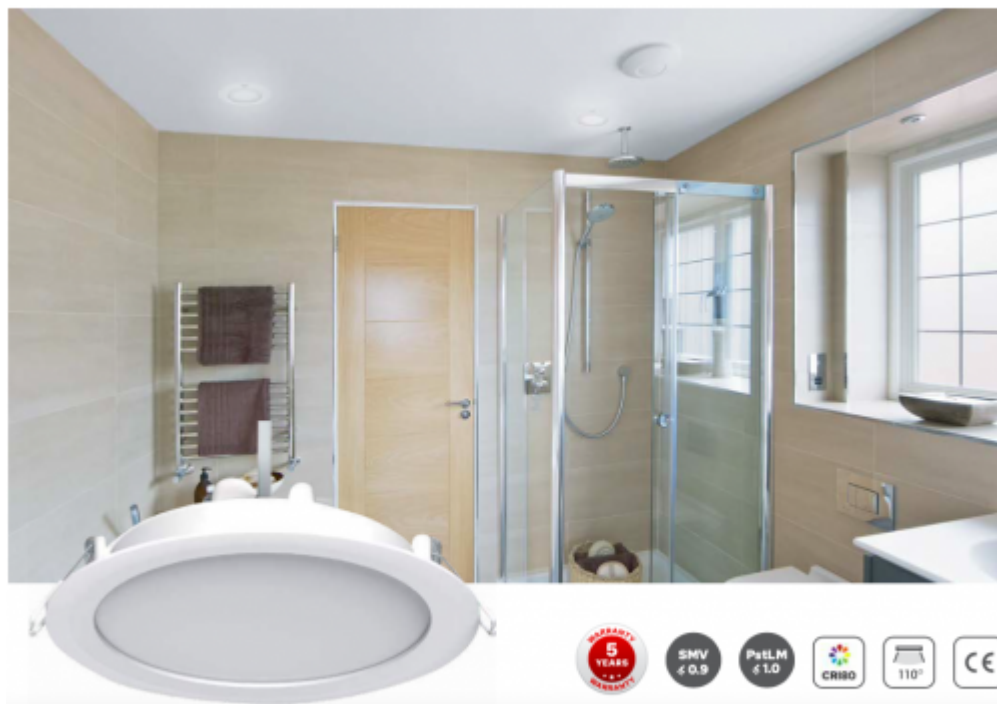

LED panel, mélysugárzó, 8W, süllyesztett, kerek, természetes fehér, IP40/IP20, TOSHIBA, 5 év garancia

IP40/20 ami azt jelenti, hogy álmennyezetbe süllyesztve, az álmennyezetben kívüli rész IP40, a mennyezet feletti rész pedig IP20.

Esztétikus megjelenése mind otthoni, mind közületi, pl. irodák vagy szállodák helyiségeiben, fürdőszobákban helytáll.

Szerelése, a süllyesztéshez a kivágás a következő ábra figyelembe vételével eszközölhető: