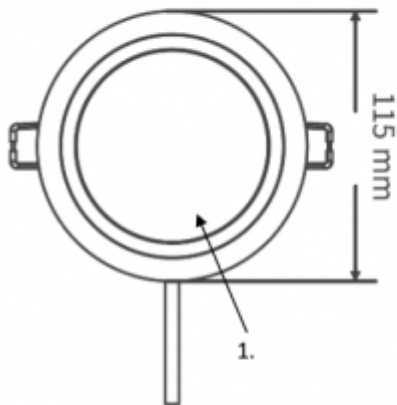

LED panel, mélysugárzó, 8W, süllyesztett, kerek, természetes fehér, IP40/IP20, TOSHIBA, 5 év garancia

IP40/20 ami azt jelenti, hogy álmennyezetbe süllyesztve, az álmennyezetben kívüli rész IP40, a mennyezet feletti rész pedig IP20.

Esztétikus megjelenése mind otthoni, mind közületi, pl. irodák vagy szállodák helyiségeiben, fürdőszobákban helytáll.

Szerelése, a süllyesztéshez a kivágás a következő ábra figyelembe vételével eszközölhető:

Material Information

1. Cover : PC
2. Plastics enclosed : PPS
3. AC Wire : H03VVH2-F

Specifikáció

Általános információk	
Gyártó	TOSHIBA
Gyártó cikkszama (SKU)	DELS-DL4400841A051
Jótállás időtartama (év)	5 év
Várható élettartam (óra)	15000
Villamos adatok	
Névleges feszültség	230 V AC
Működési feszültség tartomány (V)	220-240
Teljesítmény (W vagy W/méter)	8
Telj. megfelelés (hagyományos izzó)	50
Világítástechnikai adatok	
Beépített LED típus	SMD
Szín	Természetes fehér
Színhőmérséklet (Kelvin) - megközelítő adat	4000
Fényáram (lumen vagy lm/m)	750
Sugárzási szög (°)	110
Fény hasznosítás (lumen/Watt)	94

Színvisszaadás (CRI)	>80
Méret	
Átmérő (mm)	115
Magasság (mm)	44
Kivágás mérete (mm)	100
Fizikai- és környezeti- adatok	
Szín	Fehér
Forma	Kerek
Konstrukció és anyag	Műanyag
Környezetállóság (IP kategória)	IP40/20
Alkalmazás, stílus	
Szerelhetőség	Süllyesztett
Speciális tulajdonságok	
Be- ki- kapcsolási ciklusok száma	>25000