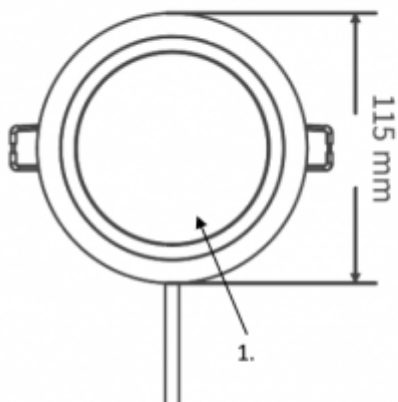

LED panel, mélysugárzó, 8W, süllyesztett, kerek, hideg fehér, IP40/IP20, TOSHIBA, 5 év garancia

IP40/20 ami azt jelenti, hogy álmennyezetbe süllyesztve, az álmennyezetben kívüli rész IP40, a mennyezet feletti rész pedig IP20.

Estétikus megjelenése mind otthoni, mind közületi, pl. irodák vagy szállodák helyiségeiben, fürdőszobákban helytáll.

Szerelése, a süllyesztéshez a kivágás a következő ábra figyelembe vételével eszközölhető:

Material Information

1. Cover : PC
2. Plastics enclosed : PPS
3. AC Wire : H03VVH2-F

Specifikáció

Általános információk	
Gyártó	TOSHIBA
Gyártó cikkszama (SKU)	DELS-DLC400841A051
Jótállás időtartama (év)	5 év
Várható élettartam (óra)	15000
Villamos adatok	
Névleges feszültség	230 V AC
Működési feszültség tartomány (V)	220-240
Teljesítmény (W vagy W/méter)	8
Telj. megfeleléség (hagyományos izzó)	50
Világítástechnikai adatok	
Beépített LED típus	SMD
Szín	Hideg fehér
Színhőmérséklet (Kelvin) - megközelítő adat	6500
Fényáram (lumen vagy lm/m)	750
Sugárzási szög (°)	110
Fény hasznosítás (lumen/Watt)	94

Színvisszaadás (CRI)	>80
Méret	
Átmérő (mm)	115
Magasság (mm)	44
Kivágás mérete (mm)	100
Fizikai- és környezeti- adatok	
Szín	Fehér
Forma	Kerek
Konstrukció és anyag	Műanyag
Környezetállóság (IP kategória)	IP40/20
Alkalmazás, stílus	
Szerelhetőség	Süllyesztett
Speciális tulajdonságok	
Be- ki- kapcsolási ciklusok száma	>25000