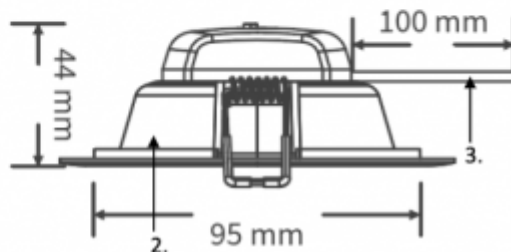

LED panel, mélysugárzó, 8W, süllyesztett, kerek, hideg fehér, IP40/IP20, TOSHIBA, 5 év garancia

IP40/20 ami azt jelenti, hogy álmennyezetbe süllyesztve, az álmennyezetben kívüli rész IP40, a mennyezet feletti rész pedig IP20.

Estétikus megjelenése mind otthoni, mind közületi, pl. irodák vagy szállodák helyiségeiben, fürdőszobákban helytáll.

Szerelése, a süllyesztéshez a kivágás a következő ábra figyelembe vételével eszközölhető:

Material Information

1. Cover : PC
2. Plastics enclosed : PPS
3. AC Wire : H03VVH2-F

Specifikáció

Általános információk	
Gyártó	TOSHIBA
Gyártó cikkszama (SKU)	DELS-DLC400841A051
Jótállás időtartama (év)	5 év
Várható élettartam (óra)	15000
Villamos adatok	
Névleges feszültség	230 V AC
Működési feszültség tartomány (V)	220-240
Teljesítmény (W vagy W/méter)	8
Telj. megfeleléség (hagyományos izzó)	50
Világítástechnikai adatok	
Beépített LED típus	SMD
Szín	Hideg fehér
Színhőmérséklet (Kelvin) - megközelítő adat	6500
Fényáram (lumen vagy lm/m)	750
Sugárzási szög (°)	110
Fény hasznosítás (lumen/Watt)	94

Színvisszaadás (CRI)	>80
Méret	
Átmérő (mm)	115
Magasság (mm)	44
Kivágás mérete (mm)	100
Fizikai- és környezeti- adatok	
Szín	Fehér
Forma	Kerek
Konstrukció és anyag	Műanyag
Környezetállóság (IP kategória)	IP40/20
Alkalmazás, stílus	
Szerelhetőség	Süllyesztett
Speciális tulajdonságok	
Be- ki- kapcsolási ciklusok száma	>25000