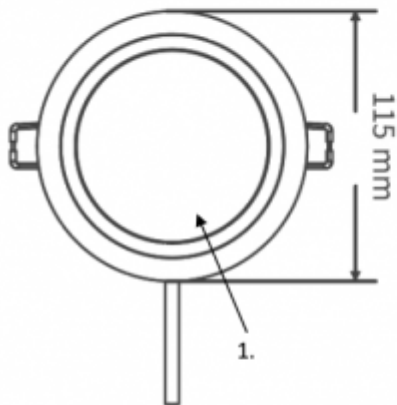

LED panel, mélysugárzó, 8W, süllyesztett, kerek, hideg fehér, IP40/IP20, TOSHIBA, 5 év garancia

IP40/20 ami azt jelenti, hogy álmennyezetbe süllyesztve, az álmennyezetben kívüli rész IP40, a mennyezet feletti rész pedig IP20.

Estétikus megjelenése mind otthoni, mind közületi, pl. irodák vagy szállodák helyiségeiben, fürdőszobákban helytáll.

Szerelése, a süllyesztéshez a kivágás a következő ábra figyelembe vételével eszközölhető:

Material Information

1. Cover : PC
2. Plastics enclosed : PPS
3. AC Wire : H03VVH2-F

Specifikáció

Általános információk	
Gyártó	TOSHIBA
Gyártó cikkszama (SKU)	DELS-DLC400841A051
Jótállás időtartama (év)	5 év
Várható élettartam (óra)	15000
Villamos adatok	
Névleges feszültség	230 V AC
Működési feszültség tartomány (V)	220-240
Teljesítmény (W vagy W/méter)	8
Telj. megfeleléség (hagyományos izzó)	50
Világítástechnikai adatok	
Beépített LED típus	SMD
Szín	Hideg fehér
Színhőmérséklet (Kelvin) - megközelítő adat	6500
Fényáram (lumen vagy lm/m)	750
Sugárzási szög (°)	110
Fény hasznosítás (lumen/Watt)	94

Színvisszaadás (CRI)	>80
Méret	
Átmérő (mm)	115
Magasság (mm)	44
Kivágás mérete (mm)	100
Fizikai- és környezeti- adatok	
Szín	Fehér
Forma	Kerek
Konstrukció és anyag	Műanyag
Környezetállóság (IP kategória)	IP40/20
Alkalmazás, stílus	
Szerelhetőség	Süllyesztett
Speciális tulajdonságok	
Be- ki- kapcsolási ciklusok száma	>25000