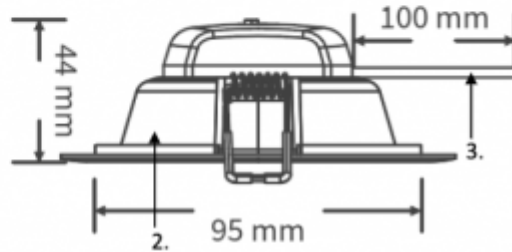

LED panel, mélysugárzó, 8W, süllyesztett, kerek, hideg fehér, IP40/IP20, TOSHIBA, 5 év garancia

IP40/20 ami azt jelenti, hogy álmennyezetbe süllyesztve, az álmennyezetben kívüli rész IP40, a mennyezet feletti rész pedig IP20.

Estétikus megjelenése mind otthoni, mind közületi, pl. irodák vagy szállodák helyiségeiben, fürdőszobákban helytáll.

Szerelése, a süllyesztéshez a kivágás a következő ábra figyelembe vételével eszközölhető:

Material Information

1. Cover : PC
2. Plastics enclosed : PPS
3. AC Wire : H03VVH2-F

Specifikáció

Általános információk	
Gyártó	TOSHIBA
Gyártó cikkszama (SKU)	DELS-DLC400841A051
Jótállás időtartama (év)	5 év
Várható élettartam (óra)	15000
Villamos adatok	
Névleges feszültség	230 V AC
Működési feszültség tartomány (V)	220-240
Teljesítmény (W vagy W/méter)	8
Telj. megfeleléség (hagyományos izzó)	50
Világítástechnikai adatok	
Beépített LED típus	SMD
Szín	Hideg fehér
Színhőmérséklet (Kelvin) - megközelítő adat	6500
Fényáram (lumen vagy lm/m)	750
Sugárzási szög (°)	110
Fény hasznosítás (lumen/Watt)	94

Színvisszaadás (CRI)	>80
Méret	
Átmérő (mm)	115
Magasság (mm)	44
Kivágás mérete (mm)	100
Fizikai- és környezeti- adatok	
Szín	Fehér
Forma	Kerek
Konstrukció és anyag	Műanyag
Környezetállóság (IP kategória)	IP40/20
Alkalmazás, stílus	
Szerelhetőség	Süllyesztett
Speciális tulajdonságok	
Be- ki- kapcsolási ciklusok száma	>25000