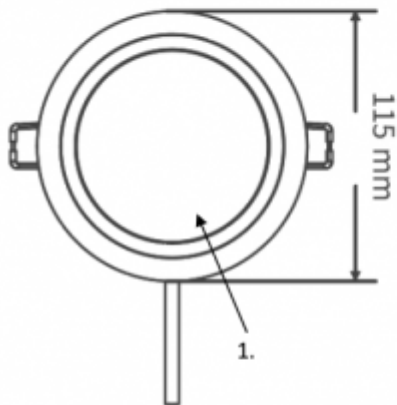

## LED panel, mélysugárzó, 8W, süllyesztett, kerek, meleg fehér, IP40/IP20, TOSHIBA, 5 év garancia

IP40/20 ami azt jelenti, hogy álmennyezetbe süllyesztve, az álmennyezetten kívüli rész IP40, a mennyezet feletti rész pedig IP20.

Estétikus megjelenése mind otthoni, mind közületi, pl. irodák vagy szállodák helyiségeiben, fürdőszobákban helytáll.

Szerelése, a süllyesztéshez a kivágás a következő ábra figyelembe vételével eszközölhető:

#### Material Information

1. Cover : PC
2. Plastics enclosed : PPS
3. AC Wire : H03VVH2-F

Színvisszaadás (CRI)	>80
<b>Méret</b>	
Átmérő (mm)	115
Magasság (mm)	44
Kivágás mérete (mm)	100
<b>Fizikai- és környezeti- adatok</b>	
Szín	Fehér
Forma	Kerek
Konstrukció és anyag	Műanyag
Környezetállóság (IP kategória)	IP40/20
<b>Alkalmazás, stílus</b>	
Szerelhetőség	Süllyesztett
<b>Speciális tulajdonságok</b>	
Be- ki- kapcsolási ciklusok száma	>25000