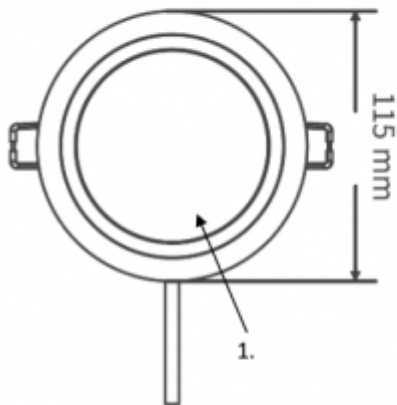

## LED panel, mélysugárzó, 8W, süllyesztett, kerek, meleg fehér, IP40/IP20, TOSHIBA, 5 év garancia

IP40/20 ami azt jelenti, hogy álmennyezetbe süllyesztve, az álmennyezetten kívüli rész IP40, a mennyezet feletti rész pedig IP20.

Estétikus megjelenése mind otthoni, mind közületi, pl. irodák vagy szállodák helyiségeiben, fürdőszobákban helytáll.

Szerelése, a süllyesztéshez a kivágás a következő ábra figyelembe vételével eszközölhető:

**Material Information**

- 1. Cover : PC
- 2. Plastics enclosed : PPS
- 3. AC Wire : H03VVH2-F

**Specifikáció**

<b>Általános információk</b>	
Gyártó	TOSHIBA
Gyártó cikkszama (SKU)	DELS-DL3400841A051
Jótállás időtartama (év)	5 év
Várható élettartam (óra)	15000
<b>Villamos adatok</b>	
Névleges feszültség	230 V AC
Működési feszültség tartomány (V)	220-240
Teljesítmény (W vagy W/méter)	8
Telj. megfeleléség (hagyományos izzó)	50
<b>Világítástechnikai adatok</b>	
Beépített LED típus	SMD
Szín	Meleg fehér
Színhőmérséklet (Kelvin) - megközelítő adat	3000
Fényáram (lumen vagy lm/m)	750
Sugárzási szög (°)	110
Fény hasznosítás (lumen/Watt)	94

Színvisszaadás (CRI)	>80
<b>Méret</b>	
Átmérő (mm)	115
Magasság (mm)	44
Kivágás mérete (mm)	100
<b>Fizikai- és környezeti- adatok</b>	
Szín	Fehér
Forma	Kerek
Konstrukció és anyag	Műanyag
Környezetállóság (IP kategória)	IP40/20
<b>Alkalmazás, stílus</b>	
Szerelhetőség	Süllyesztett
<b>Speciális tulajdonságok</b>	
Be- ki- kapcsolási ciklusok száma	>25000