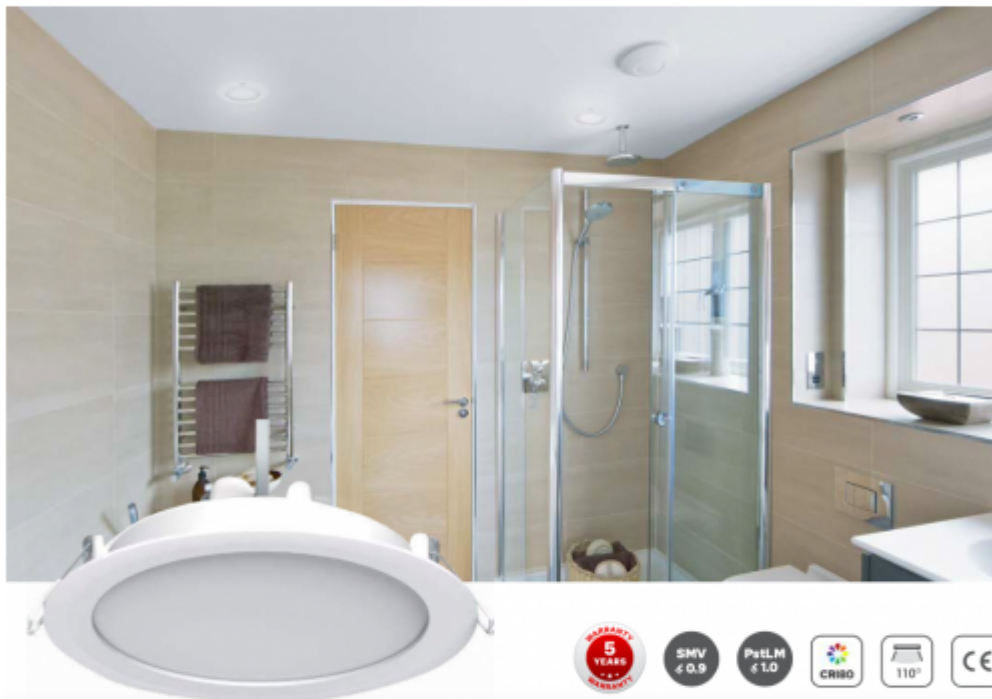

## LED panel, mélysugárzó, 8W, süllyesztett, kerek, meleg fehér, IP40/IP20, TOSHIBA, 5 év garancia

IP40/20 ami azt jelenti, hogy álmennyezetbe süllyesztve, az álmennyezetten kívüli rész IP40, a mennyezet feletti rész pedig IP20.

Estétikus megjelenése mind otthoni, mind közületi, pl. irodák vagy szállodák helyiségeiben, fürdőszobákban helytáll.

Szerelése, a süllyesztéshez a kivágás a következő ábra figyelembe vételével eszközölhető: