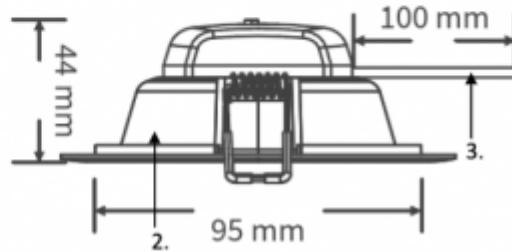

## LED panel, mélysugárzó, 8W, süllyesztett, kerek, meleg fehér, IP40/IP20, TOSHIBA, 5 év garancia

IP40/20 ami azt jelenti, hogy álmennyezetbe süllyesztve, az álmennyezetten kívüli rész IP40, a mennyezet feletti rész pedig IP20.

Estétikus megjelenése mind otthoni, mind közületi, pl. irodák vagy szállodák helyiségeiben, fürdőszobákban helytáll.

Szerelése, a süllyesztéshez a kivágás a következő ábra figyelembe vételével eszközölhető:

**Material Information**

- 1. Cover : PC
- 2. Plastics enclosed : PPS
- 3. AC Wire : H03VVH2-F

**Specifikáció**

<b>Általános információk</b>	
Gyártó	TOSHIBA
Gyártó cikkszama (SKU)	DELS-DL3400841A051
Jótállás időtartama (év)	5 év
Várható élettartam (óra)	15000
<b>Villamos adatok</b>	
Névleges feszültség	230 V AC
Működési feszültség tartomány (V)	220-240
Teljesítmény (W vagy W/méter)	8
Telj. megfeleléség (hagyományos izzó)	50
<b>Világítástechnikai adatok</b>	
Beépített LED típus	SMD
Szín	Meleg fehér
Színhőmérséklet (Kelvin) - megközelítő adat	3000
Fényáram (lumen vagy lm/m)	750
Sugárzási szög (°)	110
Fény hasznosítás (lumen/Watt)	94

Színvisszaadás (CRI)	>80
<b>Méret</b>	
Átmérő (mm)	115
Magasság (mm)	44
Kivágás mérete (mm)	100
<b>Fizikai- és környezeti- adatok</b>	
Szín	Fehér
Forma	Kerek
Konstrukció és anyag	Műanyag
Környezetállóság (IP kategória)	IP40/20
<b>Alkalmazás, stílus</b>	
Szerelhetőség	Süllyesztett
<b>Speciális tulajdonságok</b>	
Be- ki- kapcsolási ciklusok száma	>25000