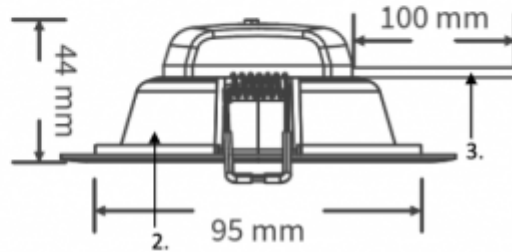

## LED panel, mélysugárzó, 8W, süllyesztett, kerek, meleg fehér, IP40/IP20, TOSHIBA, 5 év garancia

IP40/20 ami azt jelenti, hogy álmennyezetbe süllyesztve, az álmennyezetten kívüli rész IP40, a mennyezet feletti rész pedig IP20.

Estétikus megjelenése mind otthoni, mind közületi, pl. irodák vagy szállodák helyiségeiben, fürdőszobákban helytáll.

Szerelése, a süllyesztéshez a kivágás a következő ábra figyelembe vételével eszközölhető:

Színvisszaadás (CRI)	>80
<b>Méret</b>	
Átmérő (mm)	115
Magasság (mm)	44
Kivágás mérete (mm)	100
<b>Fizikai- és környezeti- adatok</b>	
Szín	Fehér
Forma	Kerek
Konstrukció és anyag	Műanyag
Környezetállóság (IP kategória)	IP40/20
<b>Alkalmazás, stílus</b>	
Szerelhetőség	Süllyesztett
<b>Speciális tulajdonságok</b>	
Be- ki- kapcsolási ciklusok száma	>25000